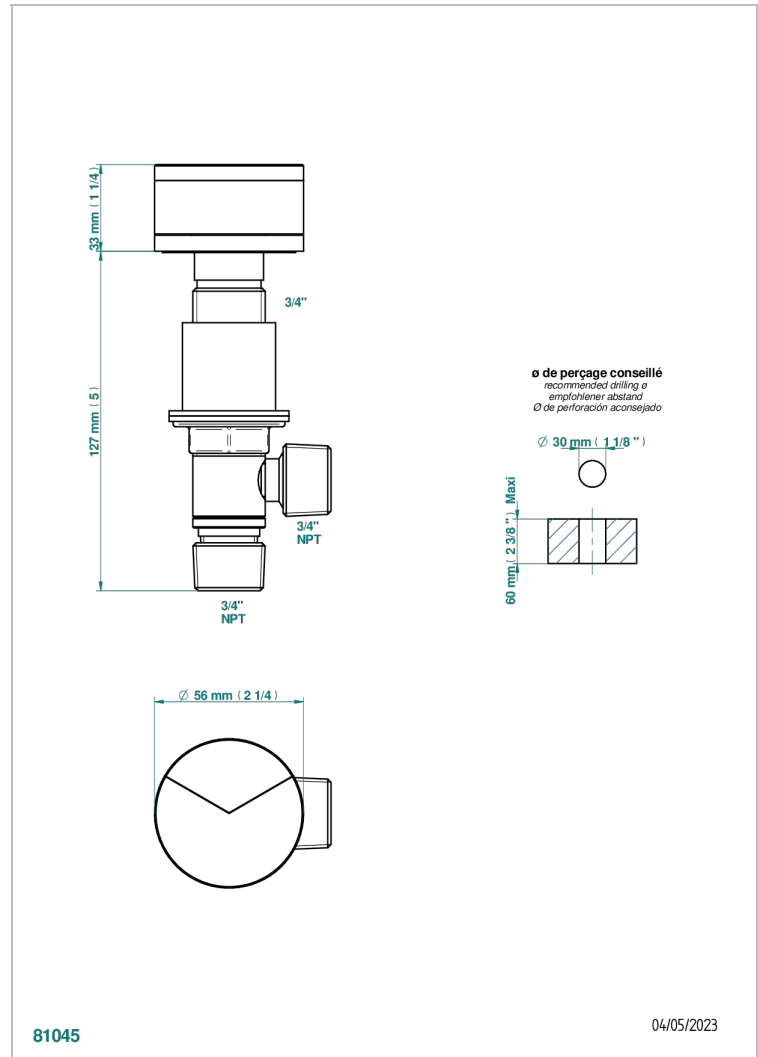

YOKO DELTA HOWLITE

G7W-36/US

Côté sur gorge 3/4", standard américain

THG[®]
PARIS

CARACTERÍSTICAS

- ASME : ASME A112.18.1-2011/CSA B125.1-11

ESTÁNDAR

ACABADOS DISPONIBLES

Pvd umber - H66
Pvd umber mate - H67