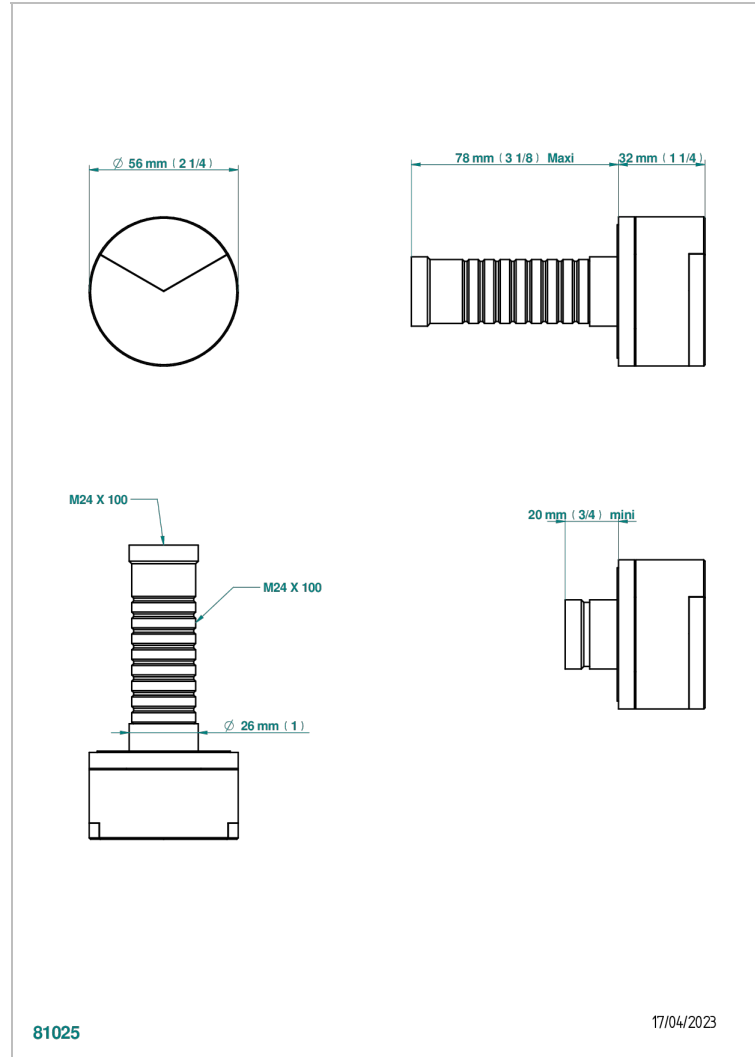

Garniture sans tête (croisillon, rosace et allonge) pour robinet d'arrêt 1/2" ref.30/CA & 30/HA et 3/4" ref.32/CA & 32/HA ou inverseur ref.50/4VMA

81025

17/04/2023

CARACTÉRISTIQUES

- Yoko Delta
- Garniture sans tête (croisillon, rosace et allonge) pour robinet d'arrêt 1/2" ref.30/CA & 30/HA et 3/4" ref.32/CA & 32/HA ou inverseur ref.50/4VMA

PRODUITS ASSOCIÉS

- Ref. G00-32CUSA Robinet d'arrêt à encastrer 3/4" côté froid tête 1/4 tour fermeture gauche -standard américain sans garniture
- Ref. G00-32HUSA Robinet d'arrêt à encastrer 3/4" côté chaud tête 1/4 tour fermeture droite - standard américain sans garniture
- Ref. G00-30CUSA Robinet d'arrêt a encastrer 1/2 " cote froid tete 1/4 tour fermeture gauche - standard americain sans garniture
- Ref. G00-30HUSA Robinet d'arret a encastrer 1/2 " cote chaud tete 1/4 tour fermeture droite - standard americain sans garniture