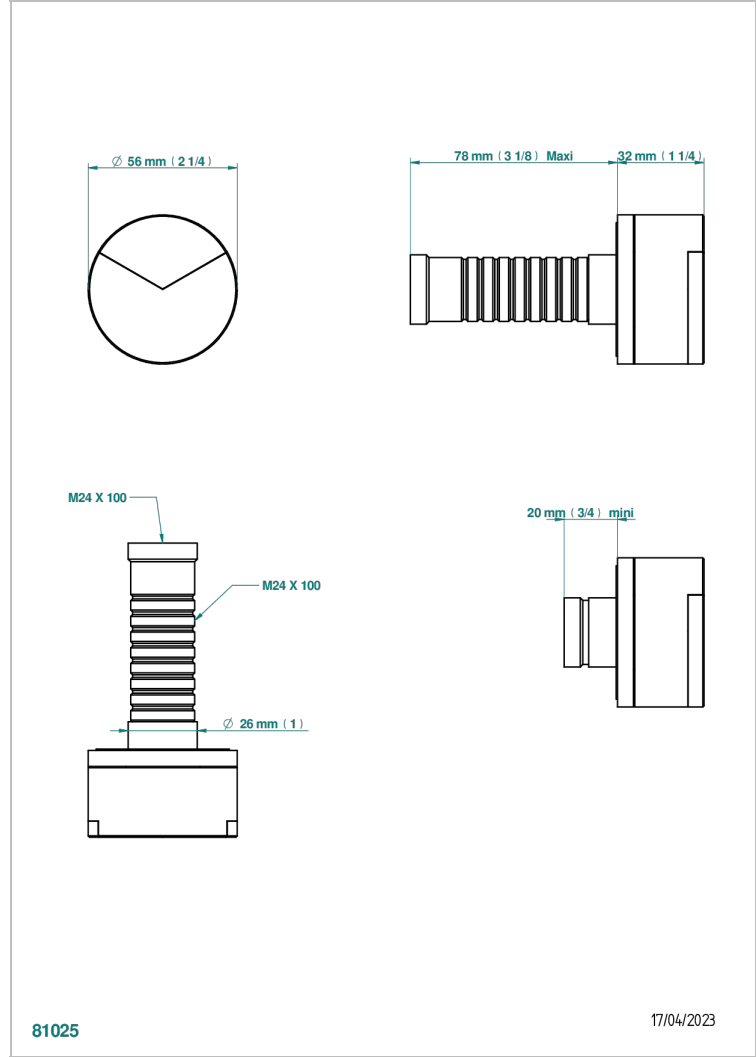

Parte externa para llave de paso mural ref. 30 & 32 y para inversor mural ref. 50/4/VM (mando, rosetón y alargador, sin cartucho)

81025

17/04/2023

CARACTERÍSTICAS

- Yoko Delta
- Parte externa para llave de paso mural ref. 30 & 32 y para inversor mural ref. 50/4/VM (mando, rosetón y alargador, sin cartucho)

PRODUCTOS RELACIONADOS

- Ref. G00-32CUSA Robinet d'arrêt à encastrer 3/4" côté froid tête 1/4 tour fermeture gauche -standard américain sans garniture
- Ref. G00-32HUSA Robinet d'arrêt à encastrer 3/4" côté chaud tête 1/4 tour fermeture droite - standard américain sans garniture
- Ref. G00-30CUSA Robinet d'arrêt a encastrer 1/2 " cote froid tete 1/4 tour fermeture gauche - standard americain sans garniture
- Ref. G00-30HUSA Robinet d'arrêt a encastrer 1/2 " cote chaud tete 1/4 tour fermeture droite - standard americain sans garniture

Pvd marrón bronce mate - F34
 Pvd umber - H66
 Pvd umber mate - H67