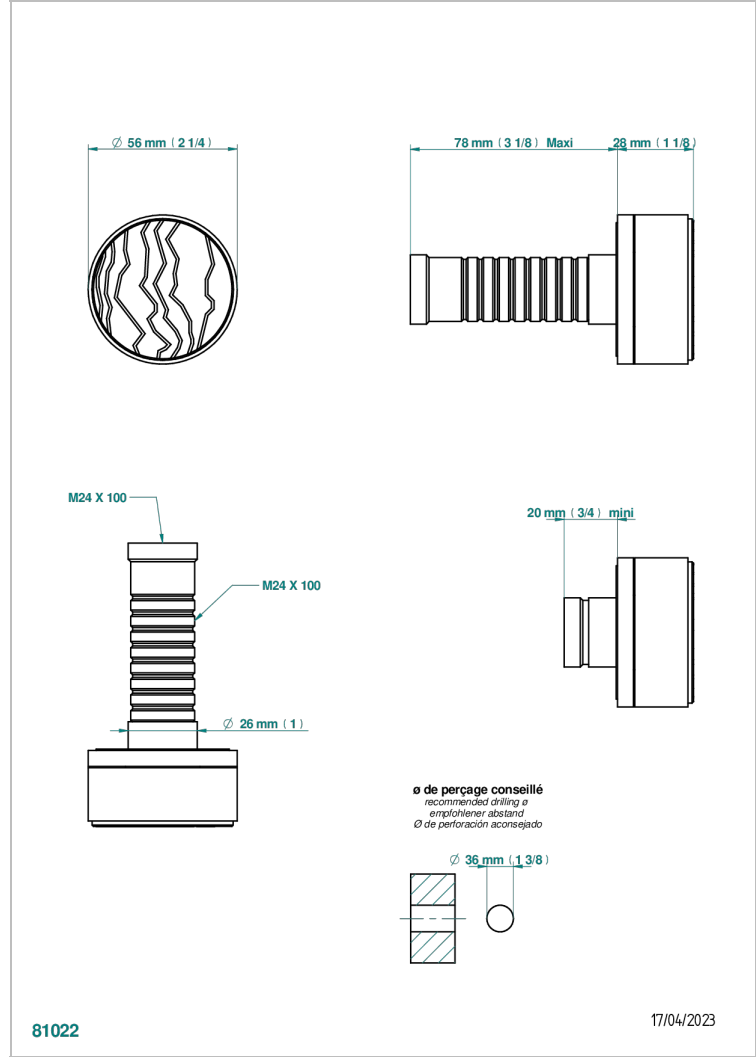

Parte externa para llave de paso mural ref. 30 & 32 y para inversor mural ref. 50/4/VM (mando, rosetón y alargador, sin cartucho)

CARACTERÍSTICAS

- Yoko Ice
- Parte externa para llave de paso mural ref. 30 & 32 y para inversor mural ref. 50/4/VM (mando, rosetón y alargador, sin cartucho)

PRODUCTOS RELACIONADOS

- Ref. G00-32CUSA Robinet d'arrêt à encastrer 3/4" côté froid tête 1/4 tour fermeture gauche -standard américain sans garniture
- Ref. G00-32HUSA Robinet d'arrêt à encastrer 3/4" côté chaud tête 1/4 tour fermeture droite - standard américain sans garniture
- Ref. G00-30CUSA Robinet d'arrêt a encastrer 1/2 " cote froid tete 1/4 tour fermeture gauche - standard americain sans garniture
- Ref. G00-30HUSA Robinet d'arrêt a encastrer 1/2 " cote chaud tete 1/4 tour fermeture droite - standard americain sans garniture

Pvd color latón - H49
Pvd color latón mate - H50
Pvd color níquel - H55
Pvd color níquel mate - H56
Pvd color oro - H52
Pvd color oro mate - H53

Pvd grafito - H64
Pvd grafito mate - H65
Pvd marrón bronce - F33
Pvd marrón bronce mate - F34
Pvd umber - H66
Pvd umber mate - H67