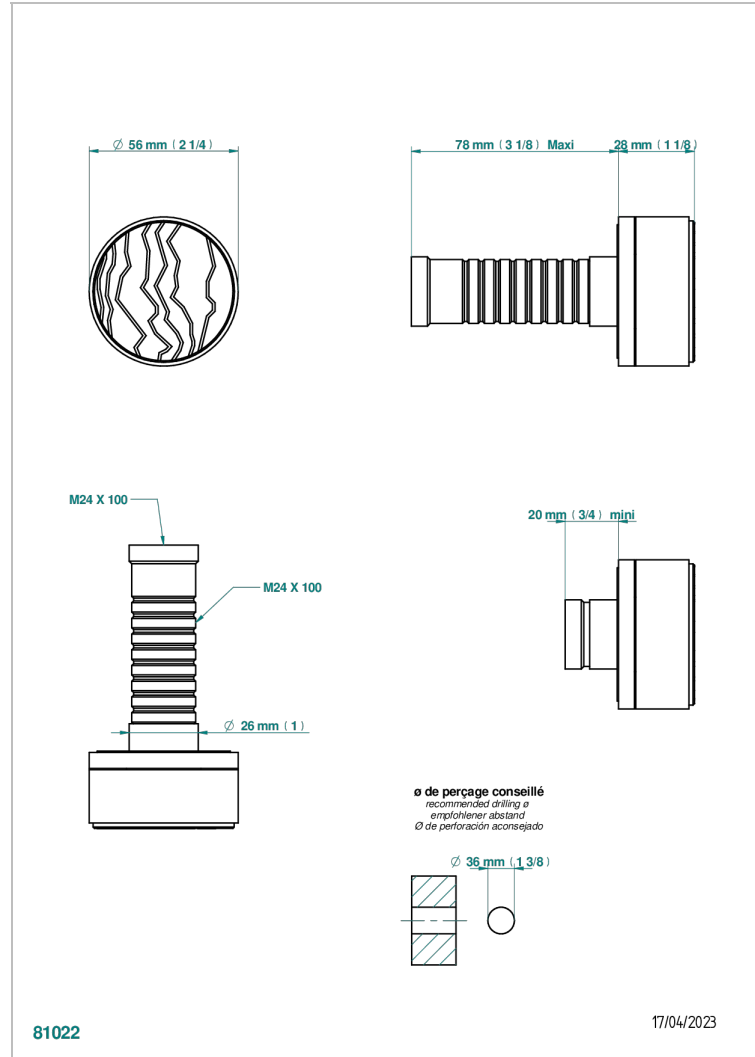

Garniture sans tête (croisillon, rosace et allonge) pour robinet d'arrêt 1/2" ref.30/CA & 30/HA et 3/4" ref.32/CA & 32/HA ou inverseur ref.50/4VMA

CARACTÉRISTIQUES

- Yoko Ice
- Garniture sans tête (croisillon, rosace et allonge) pour robinet d'arrêt 1/2" ref.30/CA & 30/HA et 3/4" ref.32/CA & 32/HA ou inverseur ref.50/4VMA

PRODUITS ASSOCIÉS

- Ref. G00-30/CA Robinet d'arrêt à encastrer 1/2", avec tête 1/4 tour fermeture gauche, sans garniture
- Ref. G00-30/HA Robinet d'arrêt à encastrer 1/2", avec tête 1/4 tour fermeture droite, sans garniture
- Ref. G00-32/CA Robinet d'arrêt à encastrer 3/4", avec tête 1/4 tour fermeture gauche, sans garniture
- Ref. G00-32/HA Robinet d'arrêt à encastrer 3/4", avec tête 1/4 tour fermeture droite, sans garniture