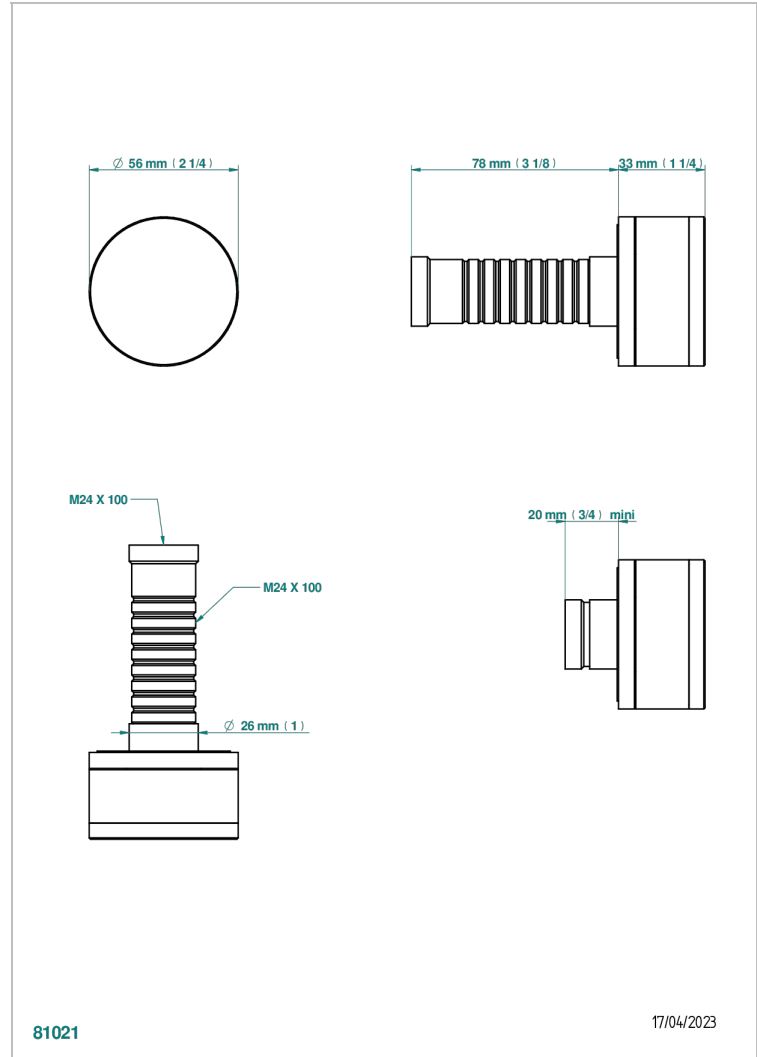

Garniture sans tête (croisillon, rosace et allonge) pour robinet d'arrêt 1/2" ref.30/CA & 30/HA et 3/4" ref.32/CA & 32/HA ou inverseur ref.50/4VMA

81021

17/04/2023

CARACTÉRISTIQUES

- Yoko Color
- Garniture sans tête (croisillon, rosace et allonge) pour robinet d'arrêt 1/2" ref.30/CA & 30/HA et 3/4" ref.32/CA & 32/HA ou inverseur ref.50/4VMA

PRODUITS ASSOCIÉS

- Ref. G00-32CUSA Robinet d'arrêt à encastrer 3/4" côté froid tête 1/4 tour fermeture gauche -standard américain sans garniture
- Ref. G00-32HUSA Robinet d'arrêt à encastrer 3/4" côté chaud tête 1/4 tour fermeture droite - standard américain sans garniture
- Ref. G00-30CUSA Robinet d'arrêt a encastrer 1/2 " cote froid tete 1/4 tour fermeture gauche - standard americain sans garniture
- Ref. G00-30HUSA Robinet d'arret a encastrer 1/2 " cote chaud tete 1/4 tour fermeture droite - standard americain sans garniture