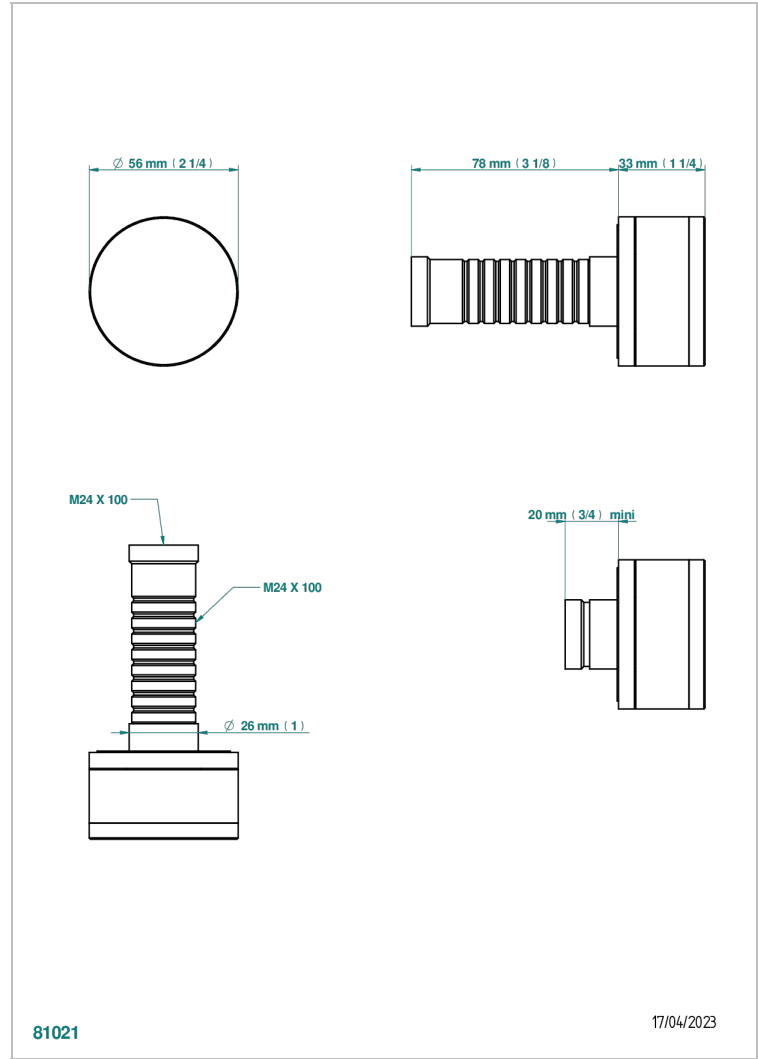

Parte externa para llave de paso mural ref. 30 & 32 y para inversor mural ref. 50/4/VM (mando, rosetón y alargador, sin cartucho)

CARACTERÍSTICAS

- Yoko Color
- Parte externa para llave de paso mural ref. 30 & 32 y para inversor mural ref. 50/4/VM (mando, rosetón y alargador, sin cartucho)

PRODUCTOS RELACIONADOS

- Ref. G00-32CUSA Robinet d'arrêt à encastrer 3/4" côté froid tête 1/4 tour fermeture gauche -standard américain sans garniture
- Ref. G00-32HUSA Robinet d'arrêt à encastrer 3/4" côté chaud tête 1/4 tour fermeture droite - standard américain sans garniture
- Ref. G00-30CUSA Robinet d'arrêt a encastrer 1/2 " cote froid tete 1/4 tour fermeture gauche - standard americain sans garniture
- Ref. G00-30HUSA Robinet d'arrêt a encastrer 1/2 " cote chaud tete 1/4 tour fermeture droite - standard americain sans garniture