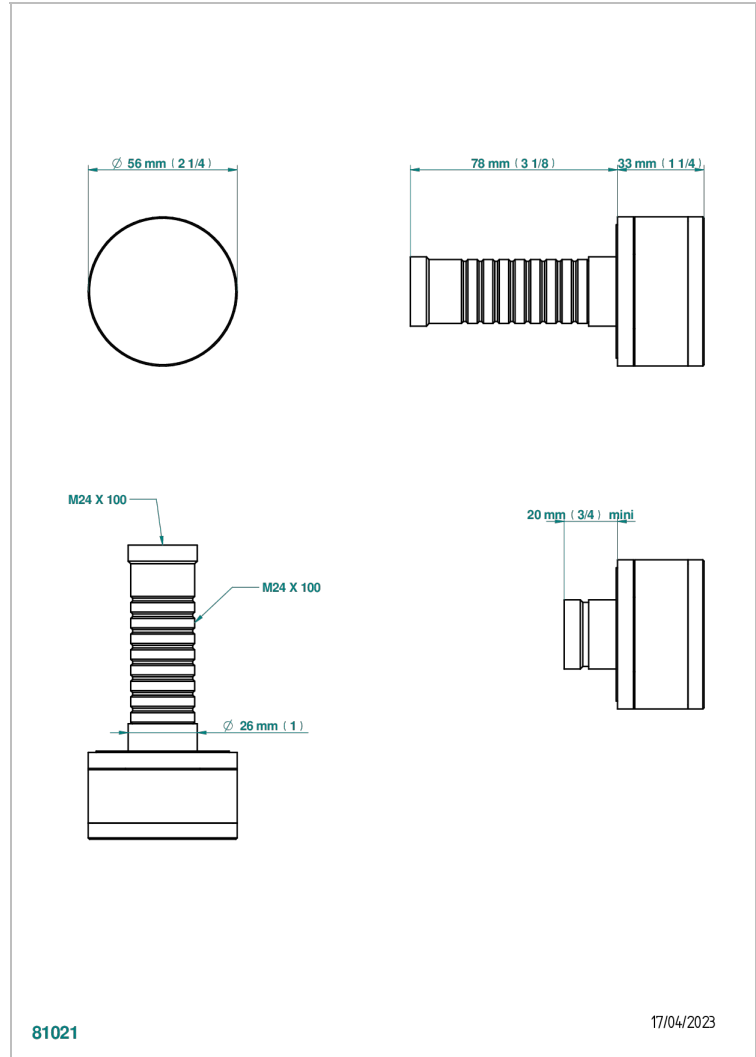

Garniture sans tête (croisillon, rosace et allonge) pour robinet d'arrêt 1/2" ref.30/CA & 30/HA et 3/4" ref.32/CA & 32/HA ou inverseur ref.50/4VMA

81021

17/04/2023

CARACTÉRISTIQUES

- Yoko Color
- Garniture sans tête (croisillon, rosace et allonge) pour robinet d'arrêt 1/2" ref.30/CA & 30/HA et 3/4" ref.32/CA & 32/HA ou inverseur ref.50/4VMA

PRODUITS ASSOCIÉS

- Ref. G00-30/CA Robinet d'arrêt à encastrer 1/2", avec tête 1/4 tour fermeture gauche, sans garniture
- Ref. G00-30/HA Robinet d'arrêt à encastrer 1/2", avec tête 1/4 tour fermeture droite, sans garniture
- Ref. G00-32/CA Robinet d'arrêt à encastrer 3/4", avec tête 1/4 tour fermeture gauche, sans garniture
- Ref. G00-32/HA Robinet d'arrêt à encastrer 3/4", avec tête 1/4 tour fermeture droite, sans garniture