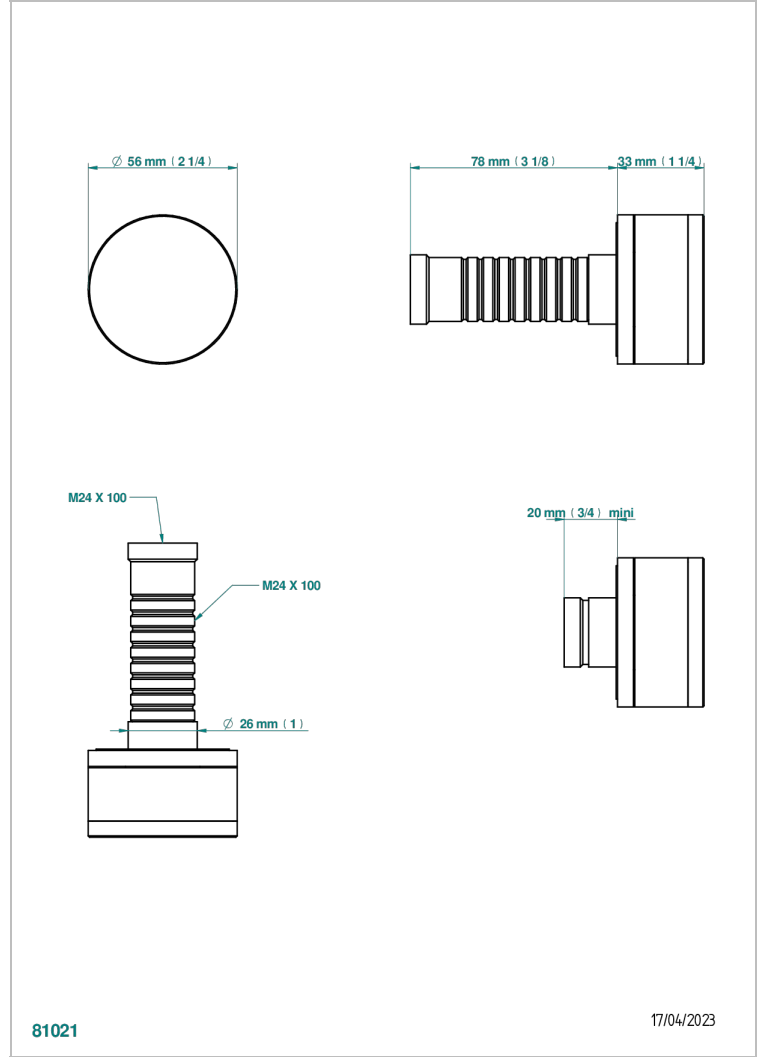

Parte externa para llave de paso mural ref. 30 & 32 y para inversor mural ref. 50/4/VM (mando, rosetón y alargador, sin cartucho)

81021

17/04/2023

### CARACTERÍSTICAS

- Yoko Color
- Parte externa para llave de paso mural ref. 30 & 32 y para inversor mural ref. 50/4/VM (mando, rosetón y alargador, sin cartucho)

### PRODUCTOS RELACIONADOS

- Ref. G00-30/CA Cuerpo de empotrar con cartucho ceramico 1/2", 1/4 torno izquierda
- Ref. G00-30/HA Cuerpo de empotrar con cartucho ceramico 1/2", 1/4 torno derecha
- Ref. G00-32/CA Cuerpo de empotrar con cartucho ceramico 3/4", 1/4 torno izquierda ( agua fría)
- Ref. G00-32/HA Cuerpo de empotrar con cartucho ceramico 3/4", 1/4 torno derecha ( agua caliente)