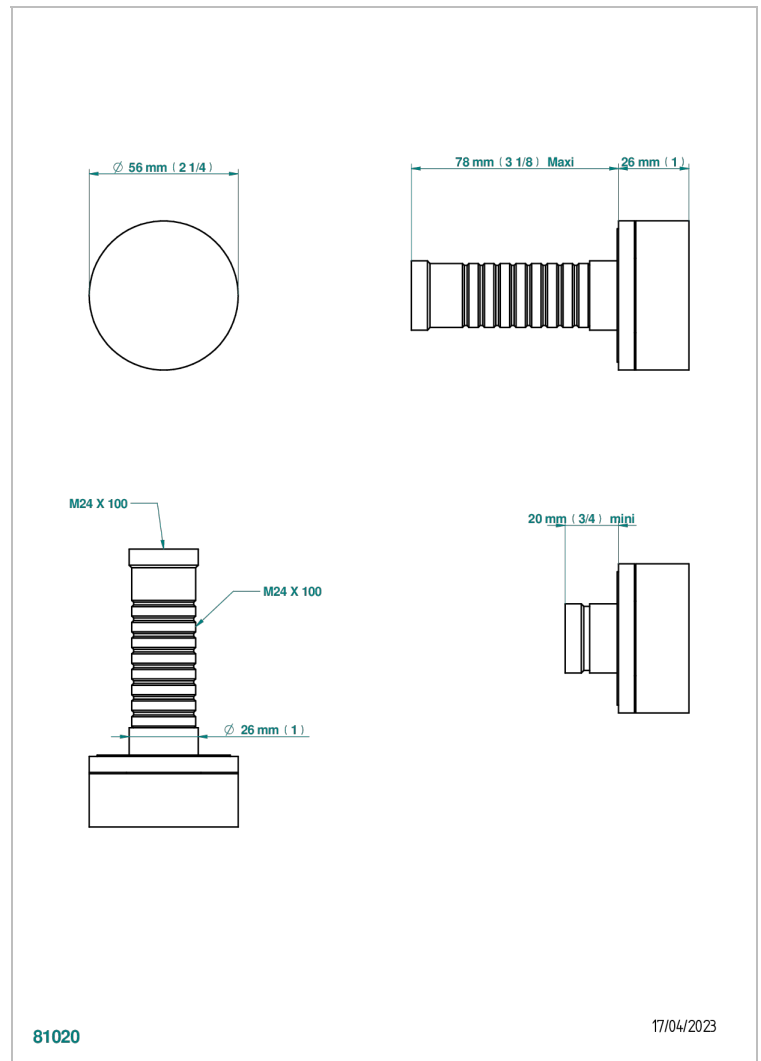

Parte externa para llave de paso mural ref. 30 & 32 y para inversor mural ref. 50/4/VM (mando, rosetón y alargador, sin cartucho)

81020

17/04/2023

CARACTERÍSTICAS

- Yoko
- Parte externa para llave de paso mural ref. 30 & 32 y para inversor mural ref. 50/4/VM (mando, rosetón y alargador, sin cartucho)

PRODUCTOS RELACIONADOS

- Ref. G00-32CUSA Robinet d'arrêt à encastrer 3/4" côté froid tête 1/4 tour fermeture gauche -standard américain sans garniture
- Ref. G00-32HUSA Robinet d'arrêt à encastrer 3/4" côté chaud tête 1/4 tour fermeture droite - standard américain sans garniture
- Ref. G00-30CUSA Robinet d'arrêt a encastrer 1/2 " cote froid tete 1/4 tour fermeture gauche - standard americain sans garniture
- Ref. G00-30HUSA Robinet d'arret a encastrer 1/2 " cote chaud tete 1/4 tour fermeture droite - standard americain sans garniture