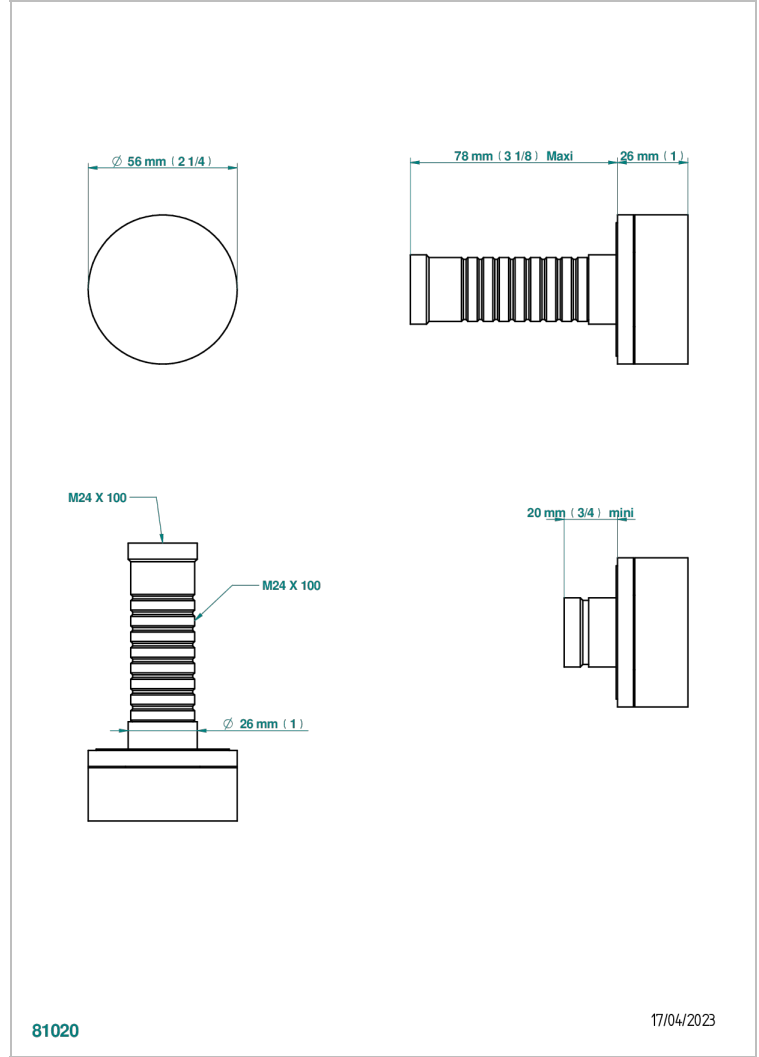

Parte externa para llave de paso mural ref. 30 & 32 y para inversor mural ref. 50/4/VM (mando, rosetón y alargador, sin cartucho)

81020

17/04/2023

## CARACTERÍSTICAS

- Yoko
- Parte externa para llave de paso mural ref. 30 & 32 y para inversor mural ref. 50/4/VM (mando, rosetón y alargador, sin cartucho)

## PRODUCTOS RELACIONADOS

- Ref. G00-30/CA Cuerpo de empotrar con cartucho ceramico 1/2", 1/4 torno izquierda
- Ref. G00-30/HA Cuerpo de empotrar con cartucho ceramico 1/2", 1/4 torno derecha
- Ref. G00-32/CA Cuerpo de empotrar con cartucho ceramico 3/4", 1/4 torno izquierda ( agua fría)
- Ref. G00-32/HA Cuerpo de empotrar con cartucho ceramico 3/4", 1/4 torno derecha ( agua caliente)