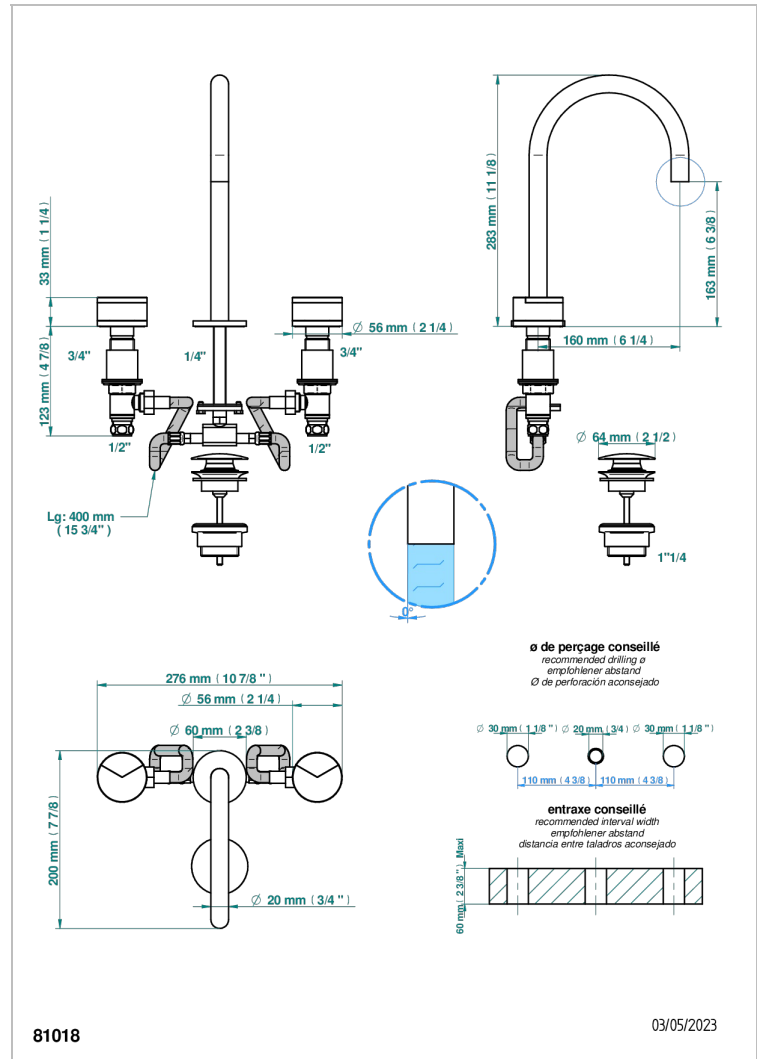

# YOKO DELTA HOWLITE

G7W-151/W

Mélangeur de lavabo 3 trous avec vidage - certifié WRAS

THG<sup>®</sup>  
PARIS

81018

03/05/2023

## CARACTÉRISTIQUES

- Yoko Delta Howlite
- Mélangeur de lavabo 3 trous avec vidage - certifié WRAS