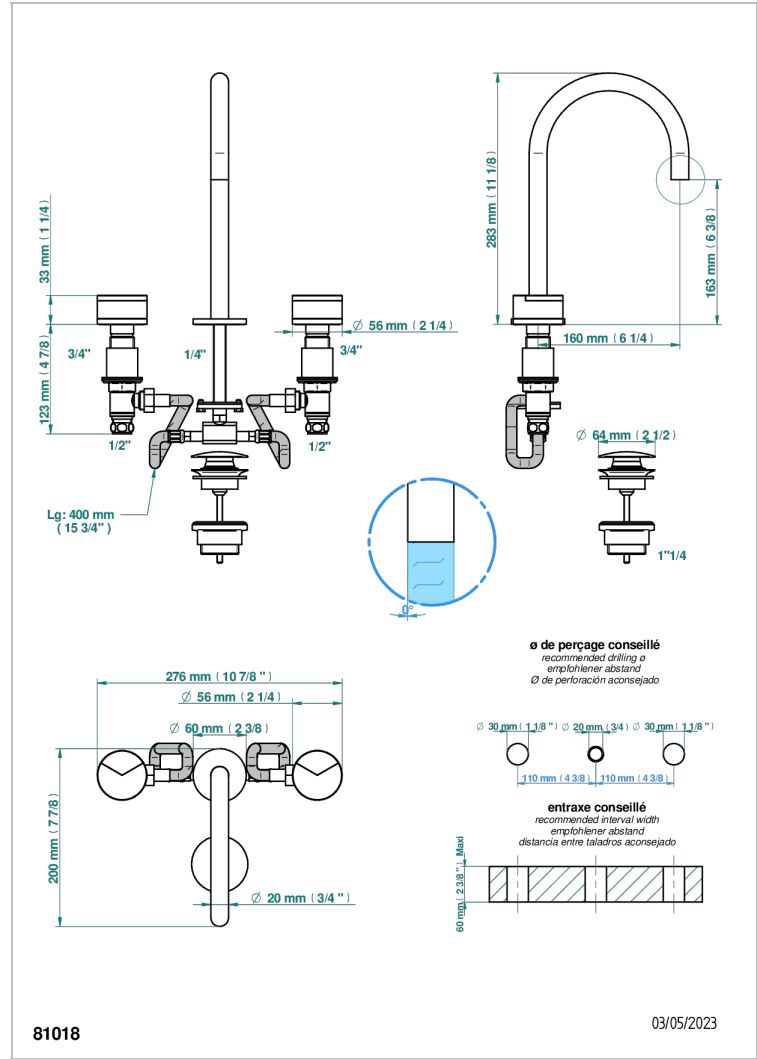

YOKO DELTA HOWLITE

G7W-151

Mélangeur de lavabo 3 trous avec vidage

THG[®]
PARIS

CARACTÉRISTIQUES

- ACS : 18ACCLY393
- NF : NF EN 200 - IA - Chrome

CERTIFICATIONS

FINITIONS DISPONIBLES