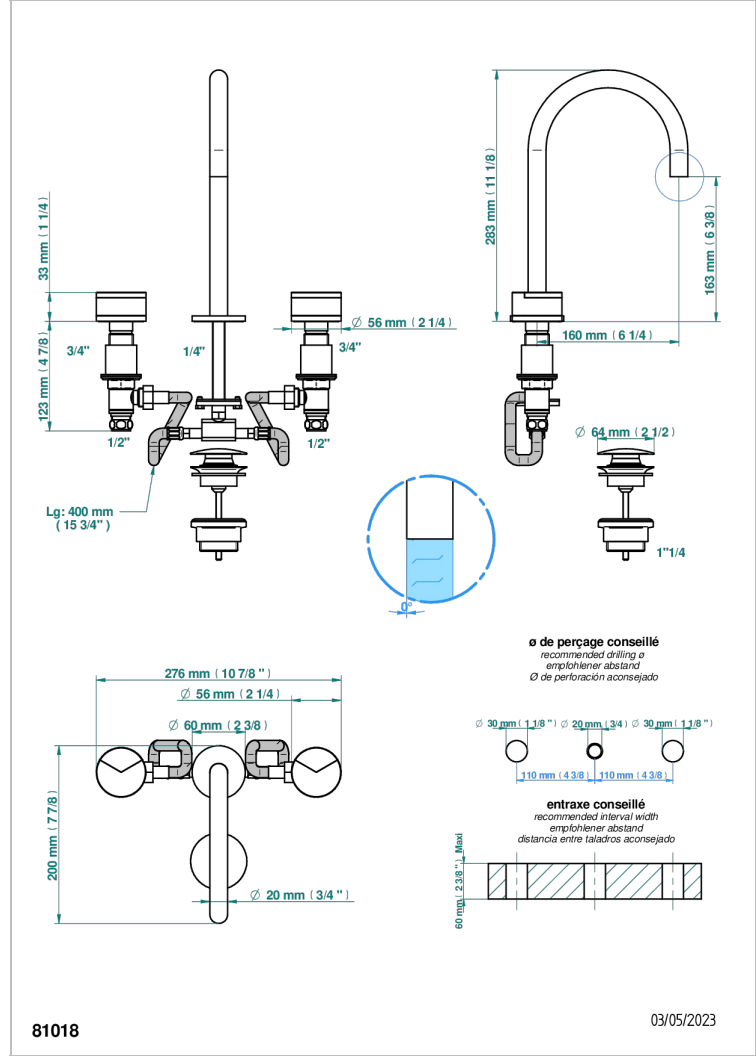

YOKO DELTA HOWLITE

G7W-151

Смеситель для раковины на три отверстия устанавливаемый на борту с донным клапаном

THG[®]
PARIS

ХАРАКТЕРИСТИКИ

- ACS : 18ACCLY393
- NF : NF EN 200 - IA - Chrome

СТАНДАРТЫ

ДОСТУПНЫЕ ВАРИАНТЫ ПОКРЫТИЙ