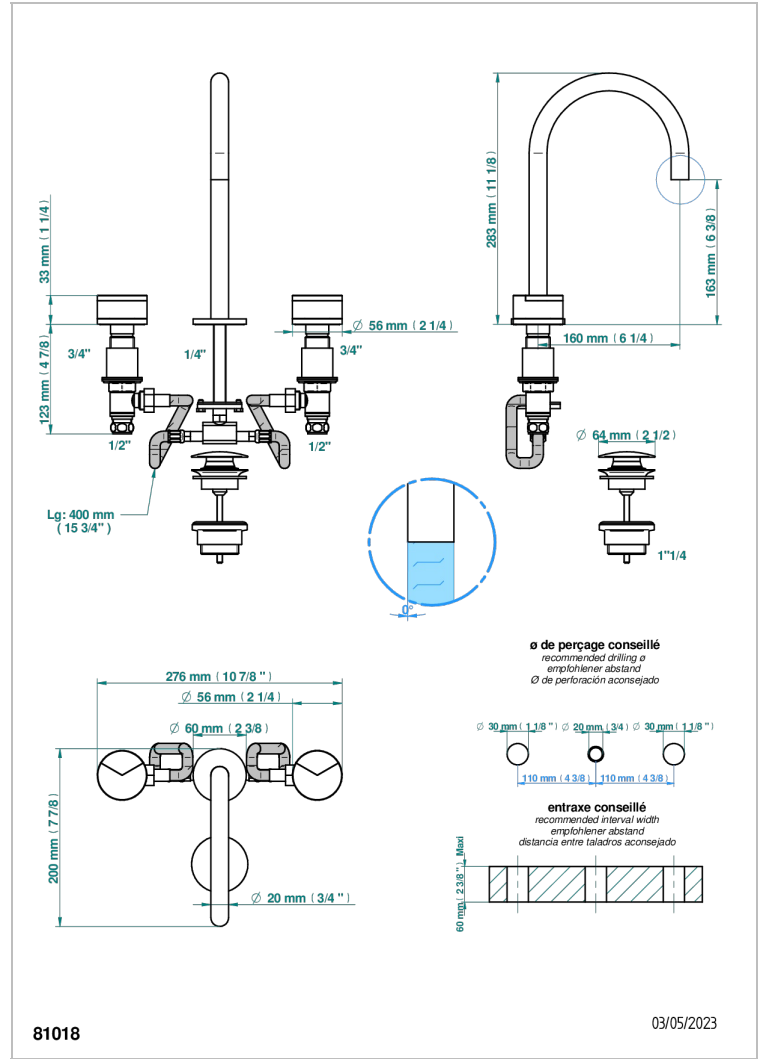

YOKO DELTA HOWLITE

G7W-151

Mélangeur de lavabo 3 trous avec vidage

THG[®]
PARIS

CARACTÉRISTIQUES

- ACS : 18ACCLY393
- NF : NF EN 200 - IA - Chrome

CERTIFICATIONS

FINITIONS DISPONIBLES