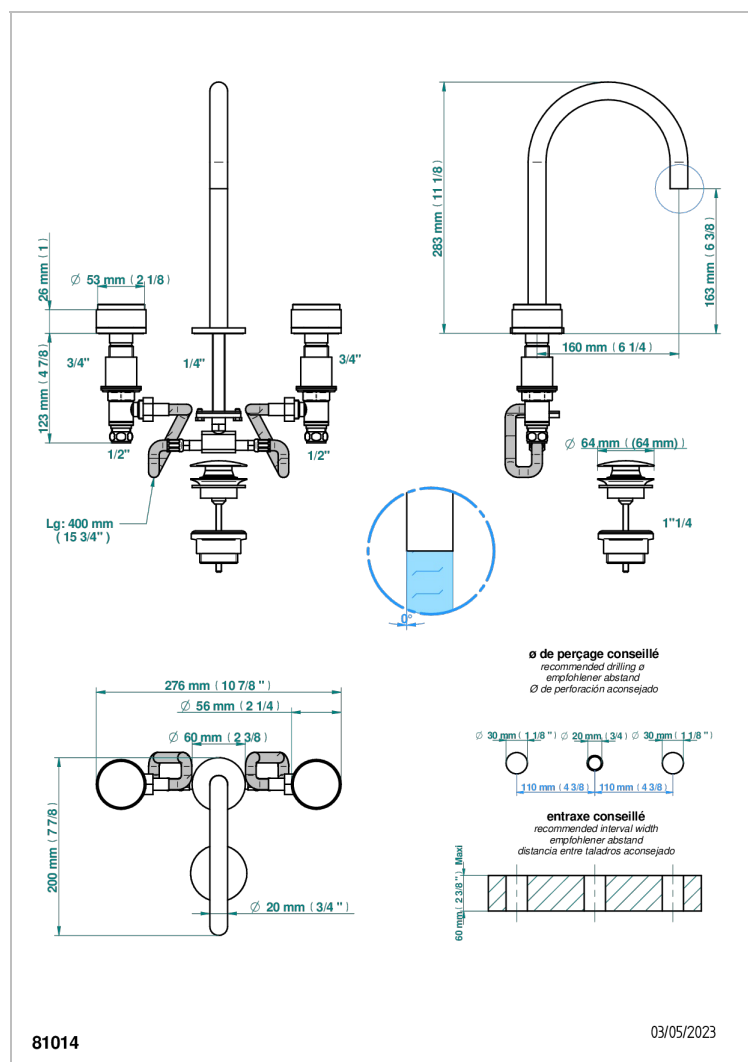

Mélangeur de lavabo 3 trous avec vidage - certifié WRAS

CARACTÉRISTIQUES

- Yoko Howlite
- Mélangeur de lavabo 3 trous avec vidage - certifié WRAS

FINITIONS DISPONIBLES

Bronze clair - D01
Chromé - A02
Chromé mat - C02
Doré brillant - F01
Doré mat - F07
Laiton fumé naturel - A13

Nickel brillant - B01
Nickel mat - C01
Noir mat céramique - D30
Or pâle - F30
Or pâle mat - F31
Pvd blush - H62

Pvd blush mat - H60
Pvd couleur bronze brown - F33
Pvd couleur bronze brown - mat - F34
Pvd couleur doré - H52
Pvd couleur doré mat - H53
Pvd couleur laiton - H49