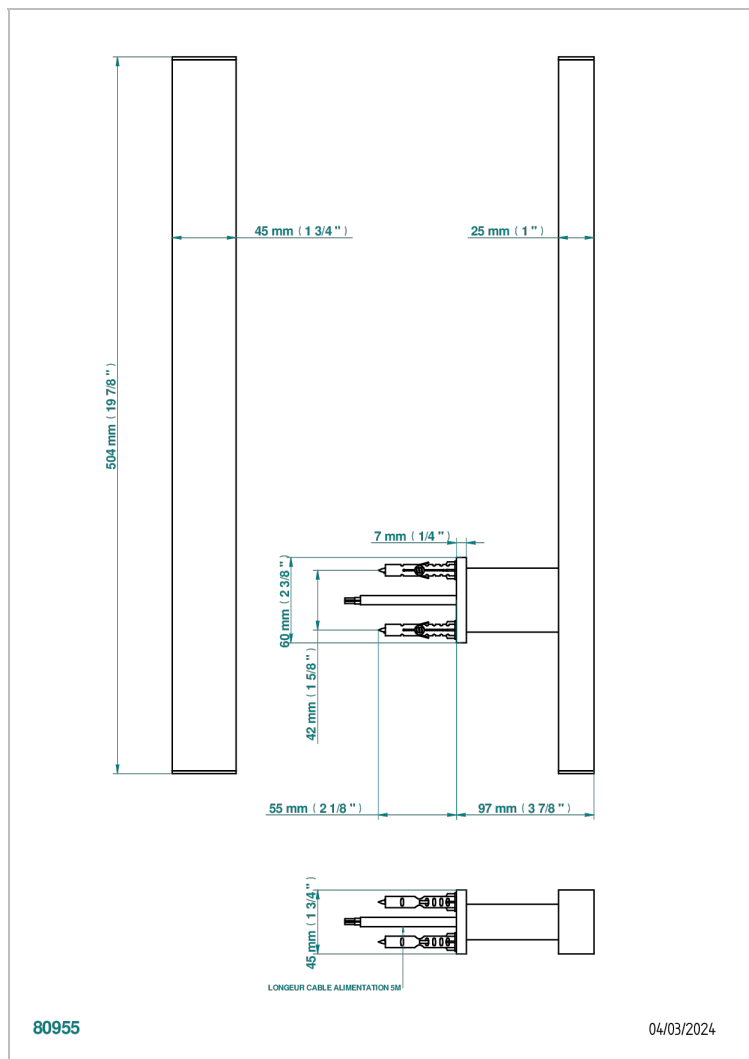

SECHE-SERVIETTES CONTEMPORAIN

B6B-TWS1E

Porte-serviettes chauffant Contemporain carré, 1 barre, électrique - Classe 2

THG[®]
PARIS

80955

04/03/2024

CARACTÉRISTIQUES

- Sèche-serviettes Contemporain
- Porte-serviettes chauffant Contemporain carré, 1 barre, électrique - Classe 2