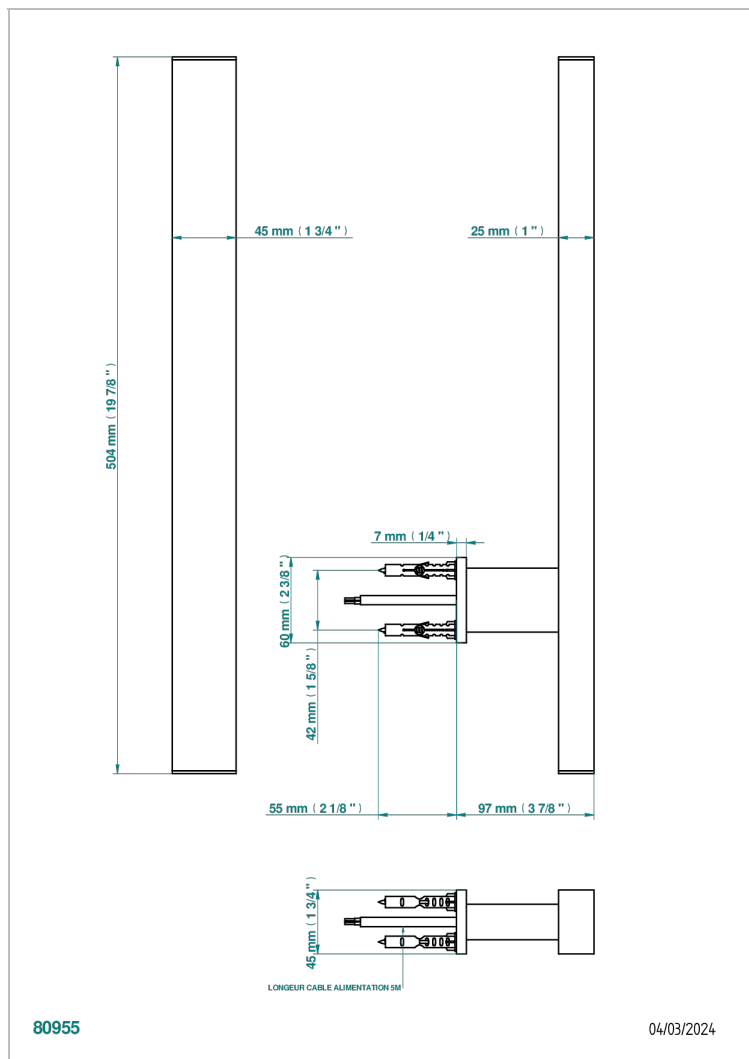

# SECHE-SERVIETTES CONTEMPORAIN

B6B-TWS1E

Porte-serviettes chauffant Contemporain carré, 1 barre, électrique - Classe 2

THG<sup>®</sup>  
PARIS

80955

04/03/2024

## CARACTÉRISTIQUES

- Sèche-serviettes Contemporain
- Porte-serviettes chauffant Contemporain carré, 1 barre, électrique - Classe 2