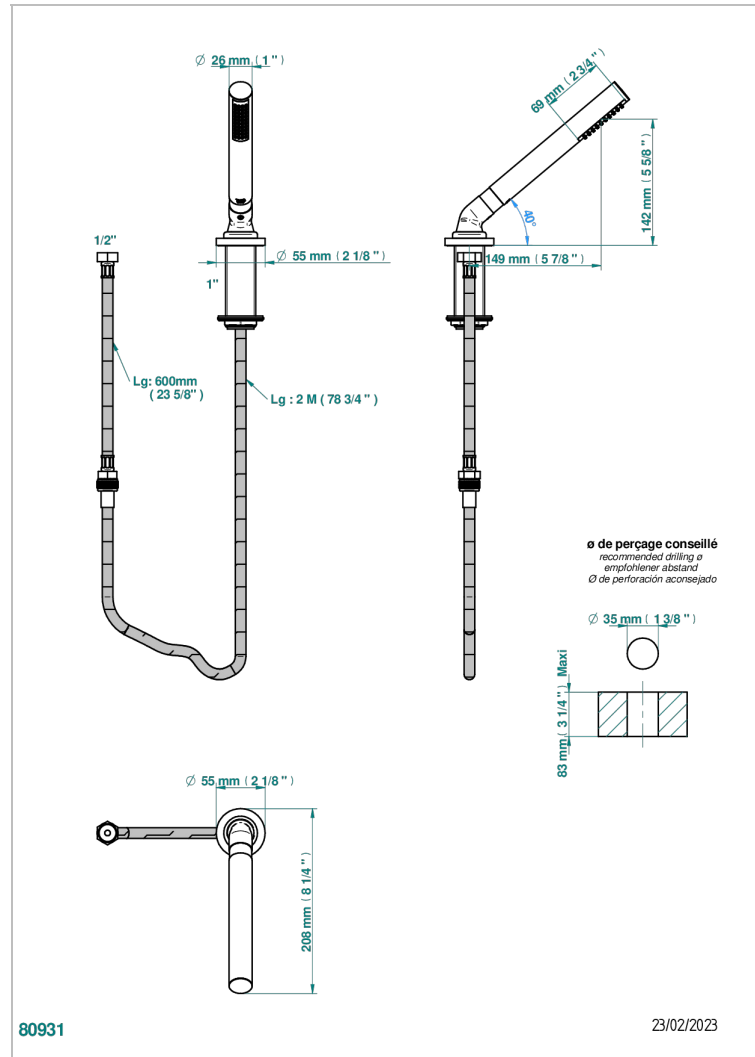

YOKO DELTA HOWLITE

G7W-60A

Douchette sur gorge avec coulant et flexible 2 m

CARACTÉRISTIQUES

- ACS : 20ACCLY558

CERTIFICATIONS

FINITIONS DISPONIBLES

Bronze clair - D01
Chromé - A02
Chromé mat - C02
Doré brillant - F01
Doré mat - F07
Laiton fumé naturel - A13

Nickel brillant - B01
Nickel mat - C01
Noir mat céramique - D30
Or pâle - F30
Or pâle mat - F31
Pvd blush - H62

Pvd blush mat - H60
Pvd couleur bronze brown - F33
Pvd couleur bronze brown - mat - F34
Pvd couleur doré - H52
Pvd couleur doré mat - H53
Pvd couleur laiton - H49

Pvd couleur laiton mat - H50
Pvd couleur nickel - H55
Pvd couleur nickel mat - H56
Pvd graphite - H64
Pvd graphite mat - H65
Pvd umber - H66

Pvd umber mat - H67
Vieux nickel - H28