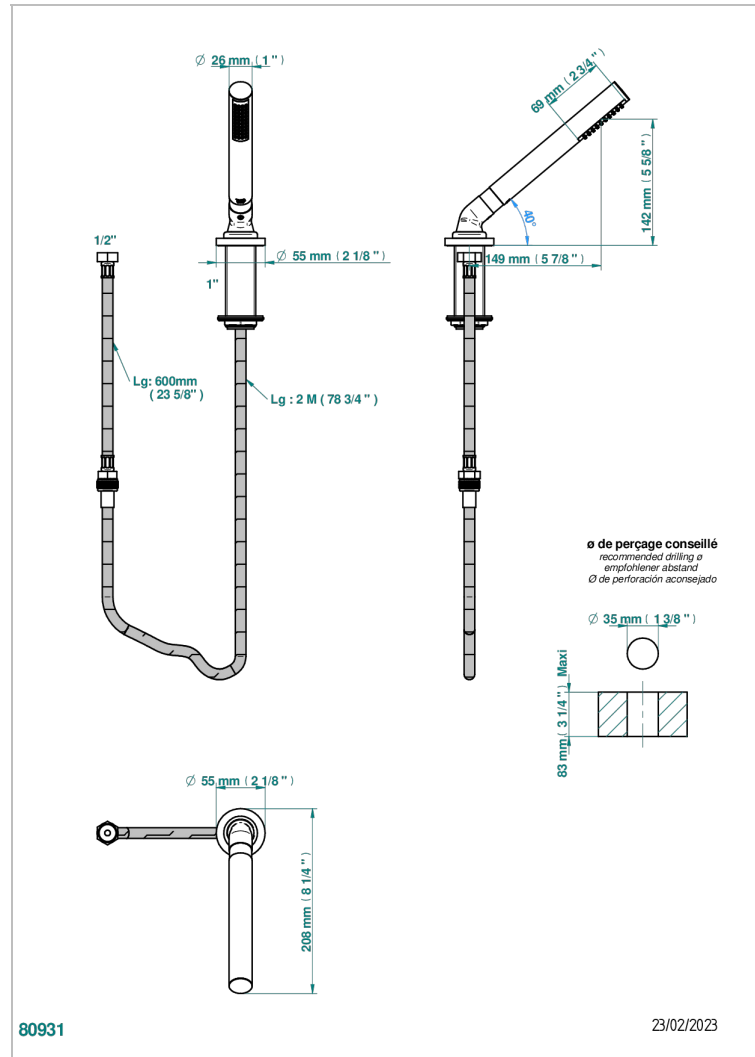

YOKO DELTA HOWLITE

G7W-60A

Teleducha sobre encimera con flexo de 2 m y soporte

THG[®]
PARIS

80931

23/02/2023

CARACTERÍSTICAS

- ACS : 20ACCLY558

ESTÁNDAR

ACABADOS DISPONIBLES

Bronce claro - D01
Cerámica negra mate - D30
Cromo - A02
Cromo mate - C02
Dorado - F01
Dorado mate - F07

Dorado pálido - F30
Dorado pálido mate (sin barniz) - F31
Natural smoked Brass - A13
Níquel - B01
Níquel mate - C01
Níquel viejo - H28

Pvd umber - H66
Pvd umber mate - H67