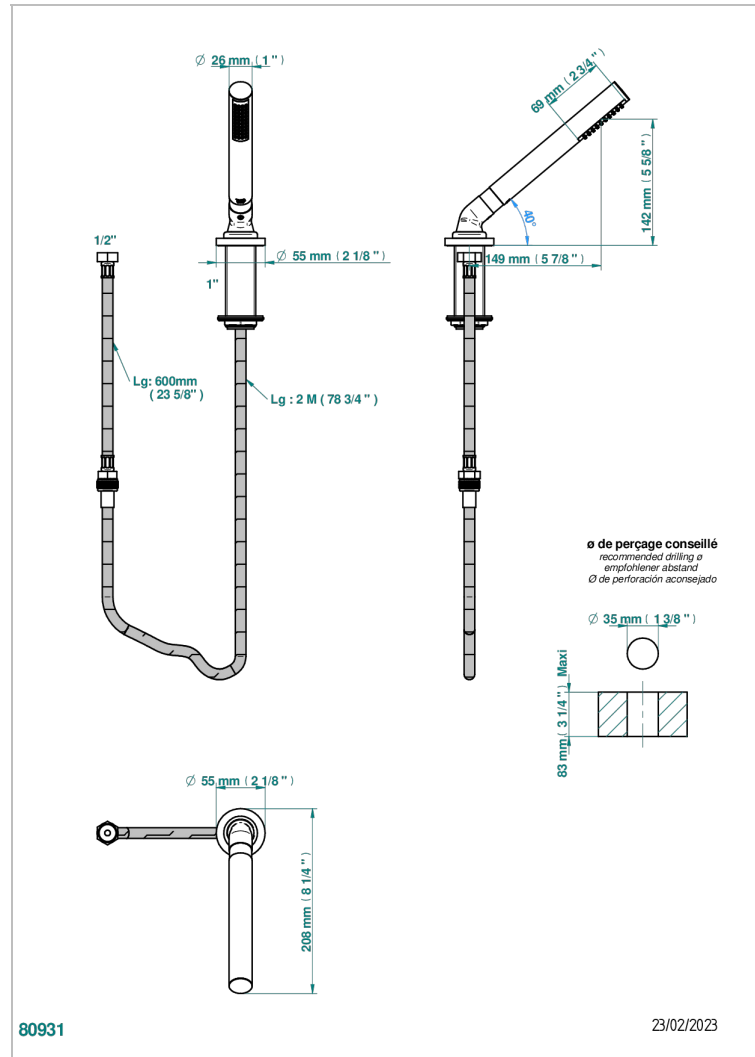

# YOKO DELTA HOWLITE

G7W-60A

Teleducha sobre encimera con flexo de 2 m y soporte

80931

23/02/2023

## CARACTERÍSTICAS

- ACS : 20ACCLY558