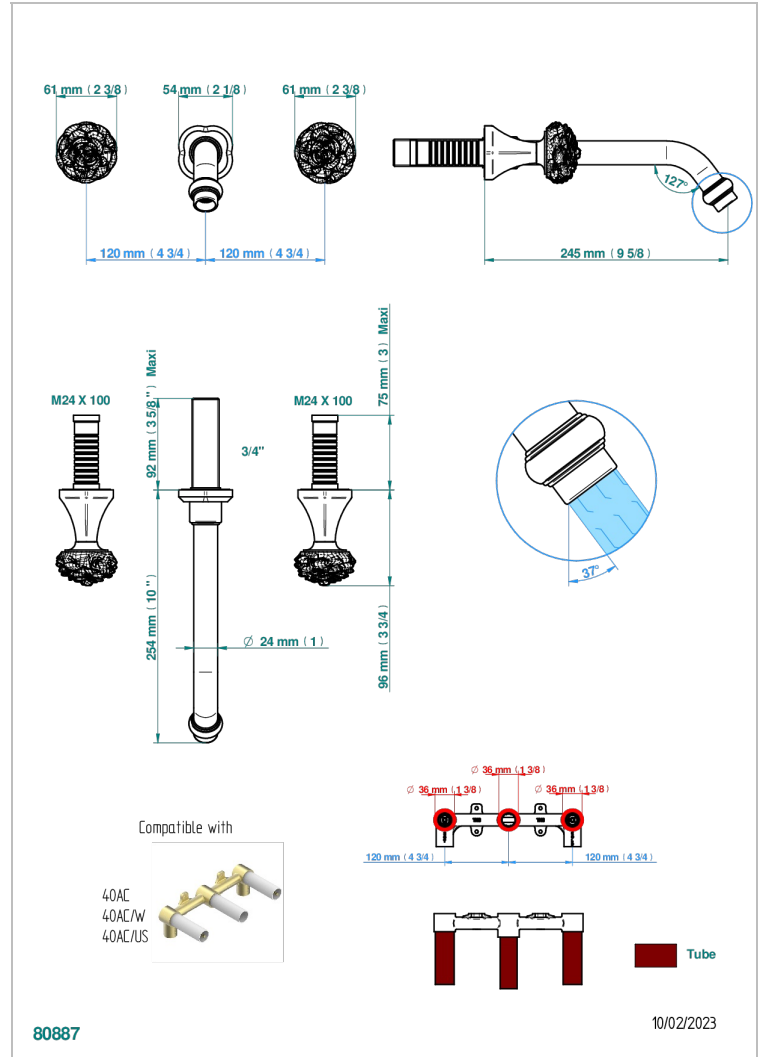

# CAMELIA CRISTAL CLAIR

U5L-41SGB

Garniture pour mélangeur de bain mural, bec super goliath

THG<sup>®</sup>  
PARIS

## CARACTÉRISTIQUES

- Camélia Cristal clair
- Garniture pour mélangeur de bain mural, bec super goliath

## PRODUITS ASSOCIÉS

- Ref. G00-40AM/US Partie à encastrer pour mélangeur mural - version manettes- standard américain