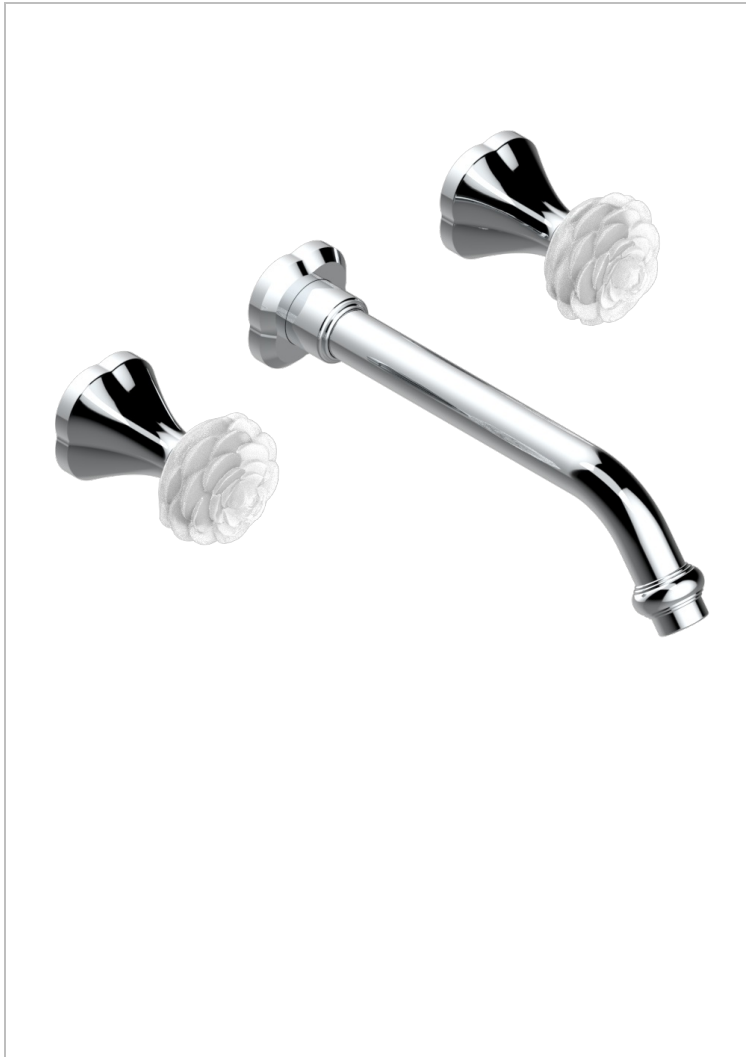

# CAMELIA CRISTAL CLAIR

U5L-41SGB

Garniture pour mélangeur de bain mural, bec super goliath

THG<sup>®</sup>  
PARIS

## CARACTÉRISTIQUES

- Camélia Cristal clair
- Garniture pour mélangeur de bain mural, bec super goliath

## PRODUITS ASSOCIÉS

- Ref. G00-40AM/US Partie à encastrer pour mélangeur mural - version manettes- standard américain

## FINITIONS DISPONIBLES

- |                       |                                      |
|-----------------------|--------------------------------------|
| Chromé - A02          | Noir mat céramique - D30             |
| Chromé mat - C02      | Or pâle mat - F31                    |
| Doré brillant - F01   | Pvd blush - H62                      |
| Doré mat - F07        | Pvd blush mat - H60                  |
| Nickel brillant - B01 | Pvd couleur bronze brown - F33       |
| Nickel mat - C01      | Pvd couleur bronze brown - mat - F34 |