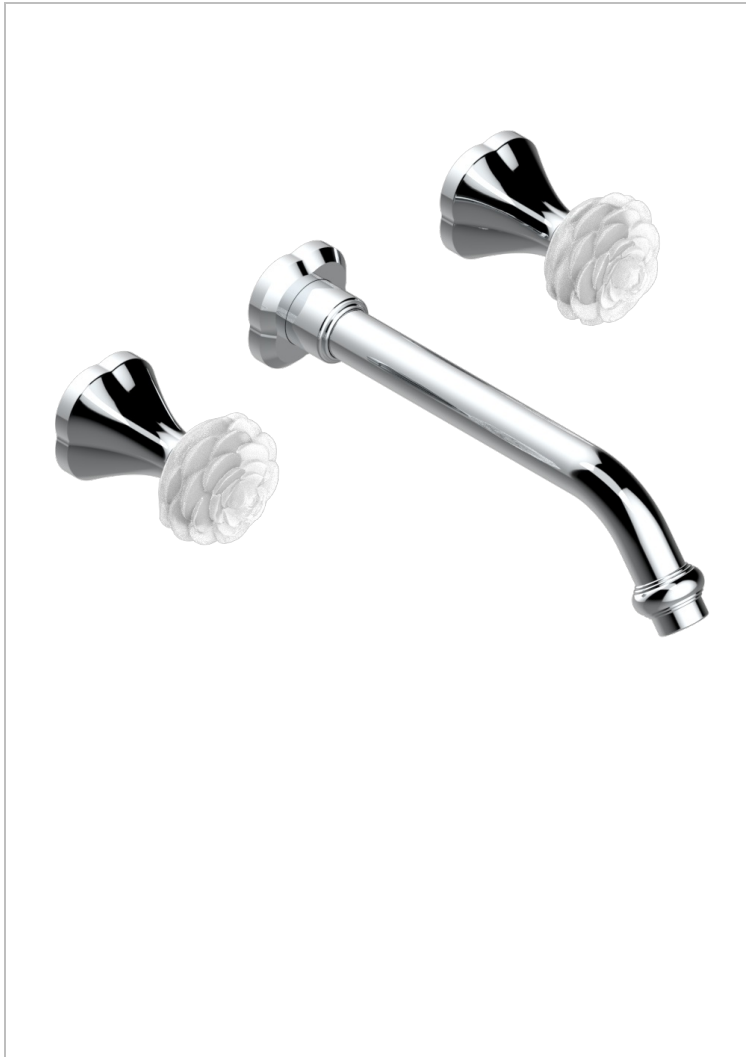

# CAMELIA CRISTAL CLARO

U5L-41SGB

Trim only for wall mounted 3-hole bath mixer

## CARACTERÍSTICAS

- Camélia cristal claro
- Trim only for wall mounted 3-hole bath mixer

## PRODUCTOS RELACIONADOS

- Ref. G00-40AM/US Partie à encastrier pour mélangeur mural - version manettes- standard américain

## ACABADOS DISPONIBLES

Cerámica negra mate - D30  
Cromo - A02  
Cromo mate - C02  
Dorado - F01  
Dorado mate - F07  
Dorado pálido mate (sin barniz) - F31

Níquel - B01  
Níquel mate - C01  
Níquel viejo - H28  
Pvd blush - H62  
Pvd blush mate - H60  
Pvd color latón - H49