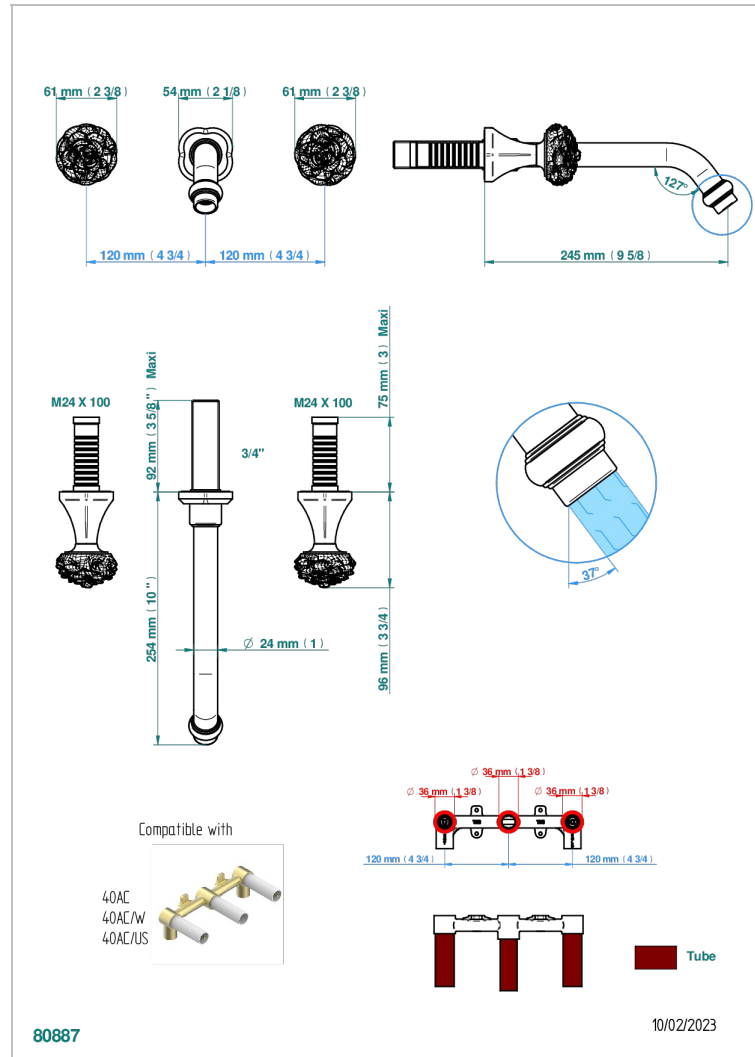

# CAMELIA CRISTAL CLARO

U5L-41SGB

Trim only for wall mounted 3-hole bath mixer

## CARACTERÍSTICAS

- Camélia cristal claro
- Trim only for wall mounted 3-hole bath mixer

## PRODUCTOS RELACIONADOS

- Ref. G00-40AM/US Partie à encastrier pour mélangeur mural - version manettes- standard américain