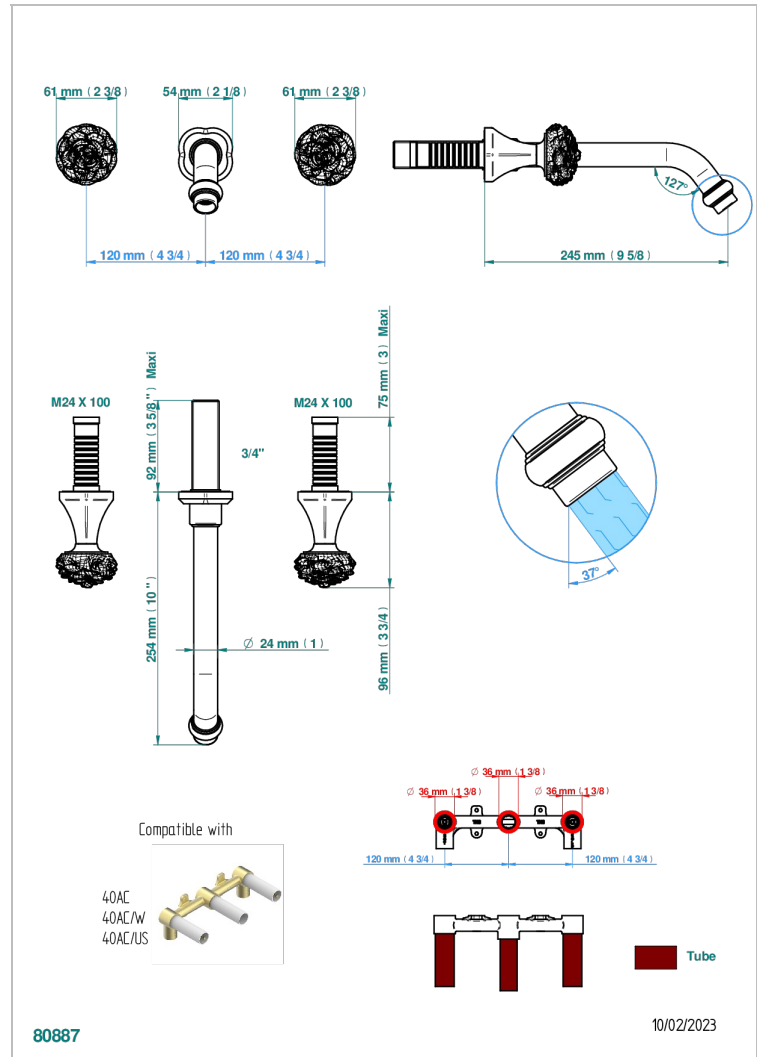

# CAMELIA, KRISTALL KLAR

U5L-41SGB

Garnitur für Wannenfüllbatterie zur Wandmontage

THG<sup>®</sup>  
PARIS

## EIGENSCHAFTEN

- Camélia, Kristall klar
- Garnitur für Wannenfüllbatterie zur Wandmontage

## ÄHNLICHE PRODUKTE

- Ref. G00-40AC Up-teil für wandarmatur
- Ref. G00-40AM Up-teil für wandarmatur

## VERFÜGBARE OBERFLÄCHEN

Altnickel - H28  
Blassgold matt unlackiert - F31  
Chrom - A02  
Chrom matt - C02  
Gold - F01  
Gold matt - F07

Mattschwarz keramik - D30  
Nickel matt - C01  
Pvd blush - H62  
Pvd blush matt - H60  
Pvd bronze braun - F33  
Pvd bronze braun matt - F34