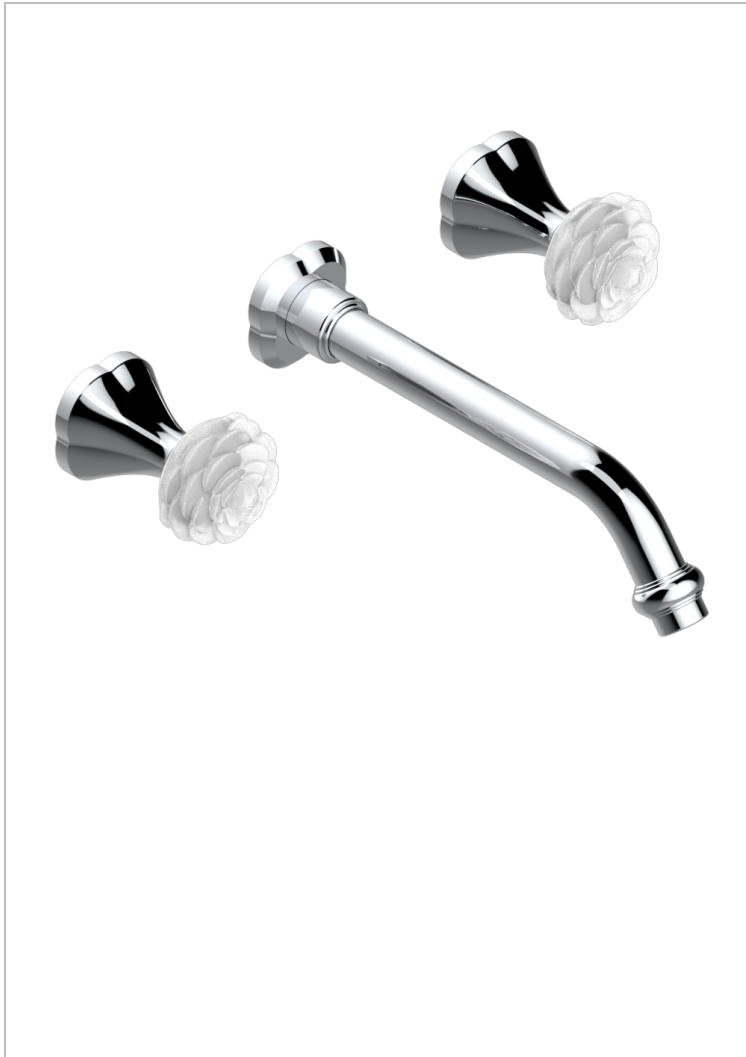

# CAMELIA, KRISTALL KLAR

U5L-41SGB

Garnitur für Wannenfüllbatterie zur Wandmontage

THG<sup>®</sup>  
PARIS

## EIGENSCHAFTEN

- Camélia, Kristall klar
- Garnitur für Wannenfüllbatterie zur Wandmontage

## ÄHNLICHE PRODUKTE

- Ref. G00-40AC Up-teil für wandarmatur
- Ref. G00-40AM Up-teil für wandarmatur

## VERFÜGBARE OBERFLÄCHEN

Altnickel - H28  
Blassgold matt unlackiert - F31  
Chrom - A02  
Chrom matt - C02  
Gold - F01  
Gold matt - F07

Mattschwarz keramik - D30  
Nickel matt - C01  
Pvd blush - H62  
Pvd blush matt - H60  
Pvd bronze braun - F33  
Pvd bronze braun matt - F34