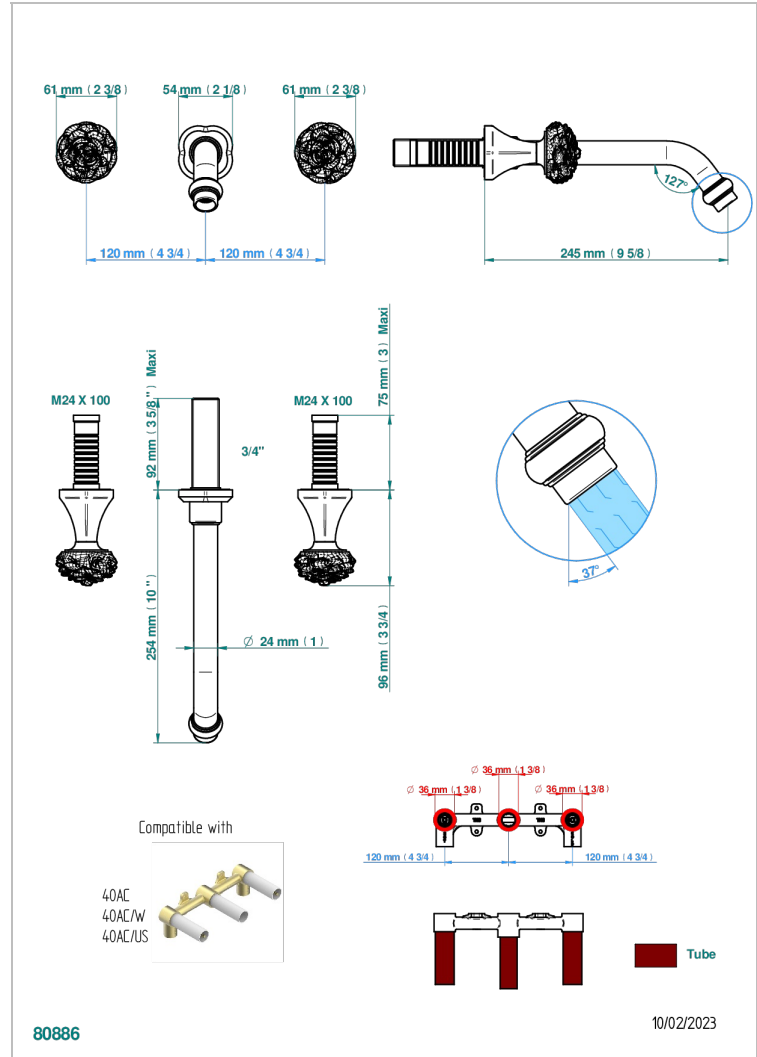

CAMELIA CRISTAL NOIR

U5K-41SGB

Garniture pour mélangeur de bain mural, bec super goliath

THG[®]
PARIS

CARACTÉRISTIQUES

- Camélia Cristal noir
- Garniture pour mélangeur de bain mural, bec super goliath

PRODUITS ASSOCIÉS

- Ref. G00-40AM/US Partie à encastrer pour mélangeur mural - version manettes- standard américain

FINITIONS DISPONIBLES

Chromé - A02
Chromé mat - C02
Doré brillant - F01
Doré mat - F07
Nickel brillant - B01
Nickel mat - C01