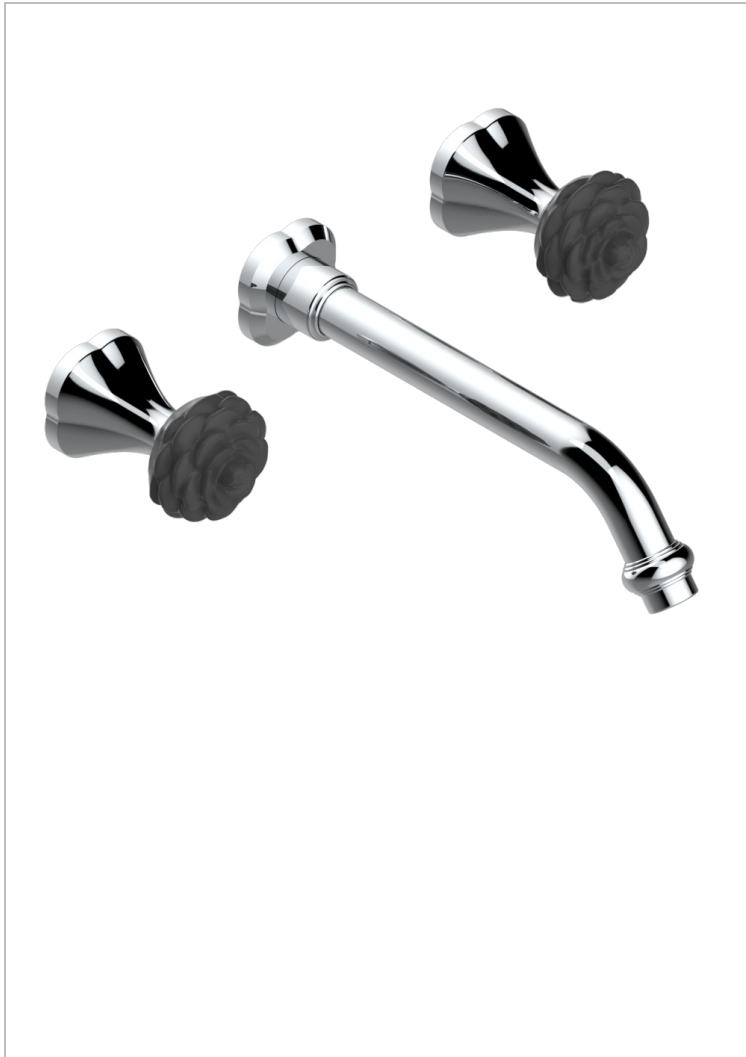

CAMELIA CRISTAL NOIR

U5K-41SGB

Garniture pour mélangeur de bain mural, bec super goliath

THG[®]
PARIS

CARACTÉRISTIQUES

- Camélia Cristal noir
- Garniture pour mélangeur de bain mural, bec super goliath

PRODUITS ASSOCIÉS

- Ref. G00-40AM/US Partie à encastrer pour mélangeur mural - version manettes- standard américain

FINITIONS DISPONIBLES

Chromé - A02
Chromé mat - C02
Doré brillant - F01
Doré mat - F07
Nickel brillant - B01
Nickel mat - C01

Noir mat céramique - D30
Or pâle mat - F31
Pvd blush - H62
Pvd blush mat - H60
Pvd couleur bronze brown - F33
Pvd couleur bronze brown - mat - F34

Pvd couleur doré - H52
Pvd couleur doré mat - H53
Pvd couleur lait - H49
Pvd couleur lait mat - H50
Pvd couleur nickel - H55
Pvd couleur nickel mat - H56