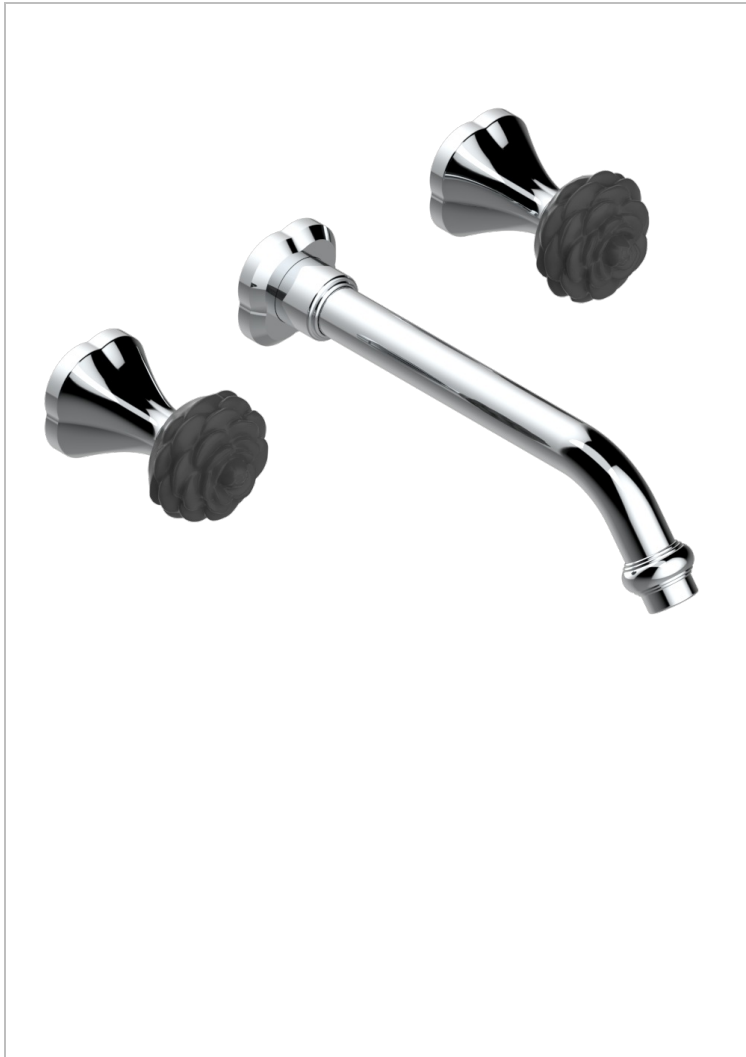

CAMELIA CRISTAL NEGRO

U5K-41SGB

Trim only for wall mounted 3-hole bath mixer

CARACTERÍSTICAS

- Camélia cristal negro
- Trim only for wall mounted 3-hole bath mixer

PRODUCTOS RELACIONADOS

- Ref. G00-40AM/US Partie à encastrier pour mélangeur mural - version manettes- standard américain

ACABADOS DISPONIBLES

Cerámica negra mate - D30
Cromo - A02
Cromo mate - C02
Dorado - F01
Dorado mate - F07
Dorado pálido mate (sin barniz) - F31

Níquel - B01
Níquel mate - C01
Níquel viejo - H28
Pvd blush - H62
Pvd blush mate - H60
Pvd color latón - H49

Pvd color latón mate - H50
Pvd color níquel - H55
Pvd color níquel mate - H56
Pvd color oro - H52
Pvd color oro mate - H53
Pvd grafito - H64

Pvd grafito mate - H65
Pvd marrón bronce - F33
Pvd marrón bronce mate - F34
Pvd umber - H66
Pvd umber mate - H67