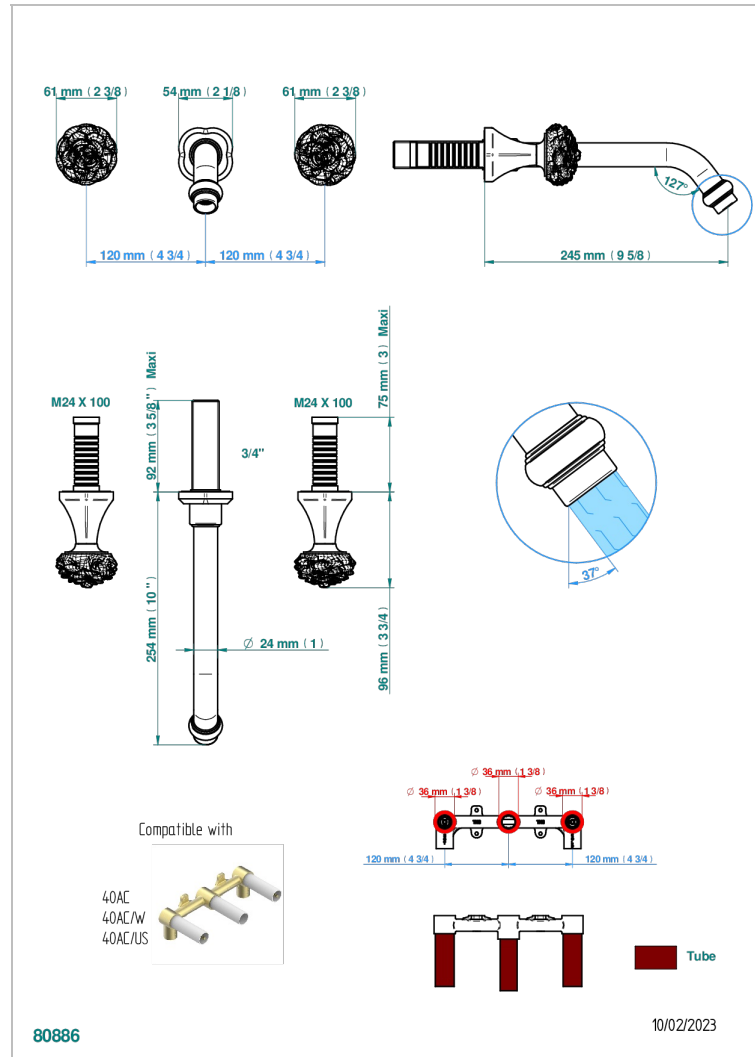

CAMELIA CRISTAL NEGRO

U5K-41SGB

Trim only for wall mounted 3-hole bath mixer

CARACTERÍSTICAS

- Camélia cristal negro
- Trim only for wall mounted 3-hole bath mixer

PRODUCTOS RELACIONADOS

- Ref. G00-40AM/US Partie à encastrier pour mélangeur mural - version manettes- standard américain

ACABADOS DISPONIBLES

Cerámica negra mate - D30
Cromo - A02
Cromo mate - C02
Dorado - F01
Dorado mate - F07
Dorado pálido mate (sin barniz) - F31

Níquel - B01
Níquel mate - C01
Níquel viejo - H28
Pvd blush - H62
Pvd blush mate - H60
Pvd color latón - H49