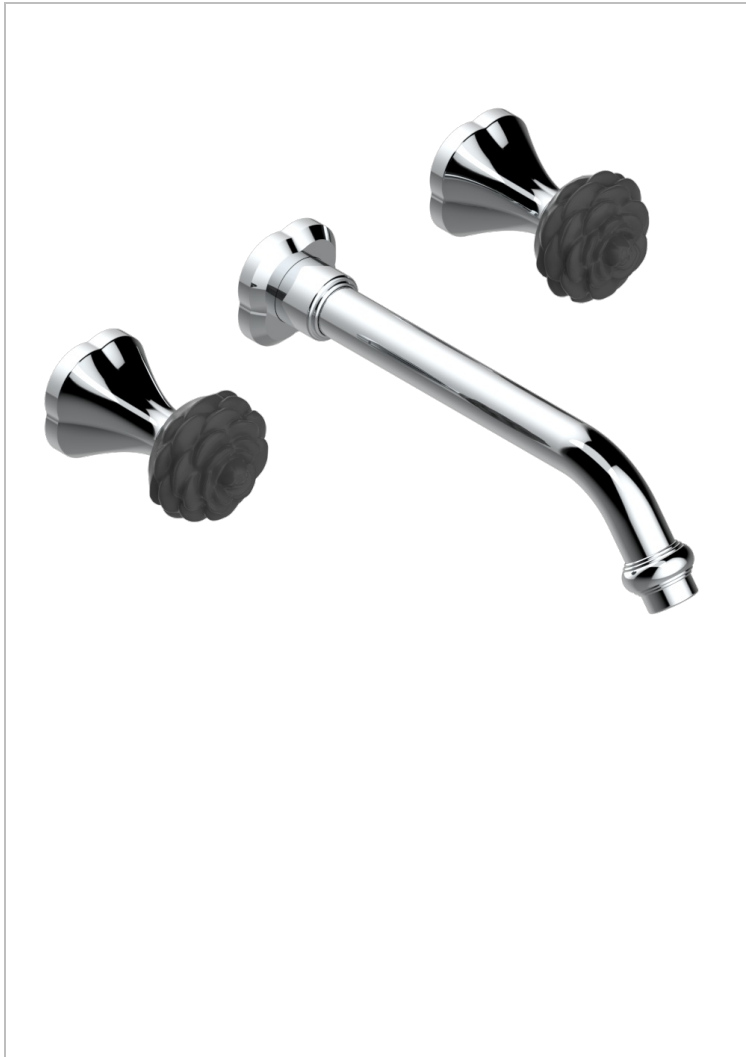

CAMELIA CRISTAL NOIR

U5K-41SGB

Garniture pour mélangeur de bain mural, bec super goliath

THG[®]
PARIS

CARACTÉRISTIQUES

- Camélia Cristal noir
- Garniture pour mélangeur de bain mural, bec super goliath

PRODUITS ASSOCIÉS

- Ref. G00-40AC Partie à encastrer pour mélangeur mural - version croisillons
- Ref. G00-40AM Partie à encastrer pour mélangeur mural - version manettes

FINITIONS DISPONIBLES

Chromé - A02
Chromé mat - C02
Doré brillant - F01
Doré mat - F07
Nickel brillant - B01
Nickel mat - C01

Noir mat céramique - D30
Or pâle mat - F31
Pvd blush - H62
Pvd blush mat - H60
Pvd couleur bronze brown - F33
Pvd couleur bronze brown - mat - F34

Pvd couleur doré - H52
Pvd couleur doré mat - H53
Pvd couleur laiton - H49
Pvd couleur laiton mat - H50
Pvd couleur nickel - H55
Pvd couleur nickel mat - H56