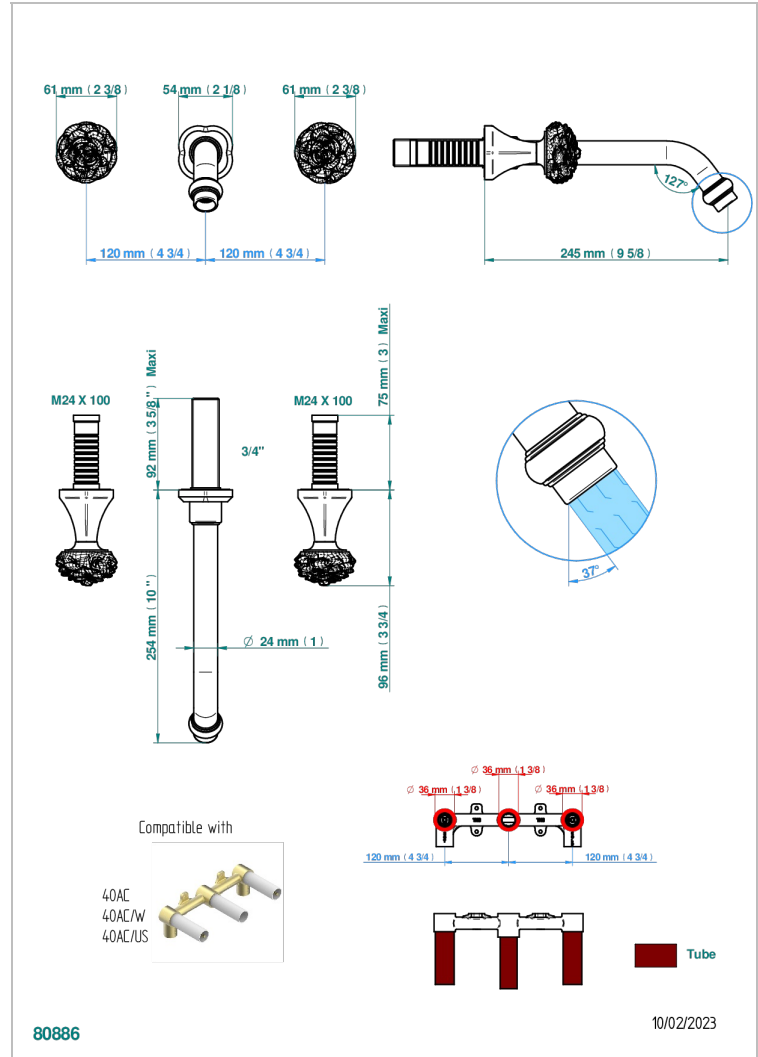

CAMELIA CRISTAL NOIR

U5K-41SGB

Garniture pour mélangeur de bain mural, bec super goliath

THG[®]
PARIS

CARACTÉRISTIQUES

- Camélia Cristal noir
- Garniture pour mélangeur de bain mural, bec super goliath

PRODUITS ASSOCIÉS

- Ref. G00-40AC Partie à encastrer pour mélangeur mural - version croisillons
- Ref. G00-40AM Partie à encastrer pour mélangeur mural - version manettes

FINITIONS DISPONIBLES

Chromé - A02
Chromé mat - C02
Doré brillant - F01
Doré mat - F07
Nickel brillant - B01
Nickel mat - C01