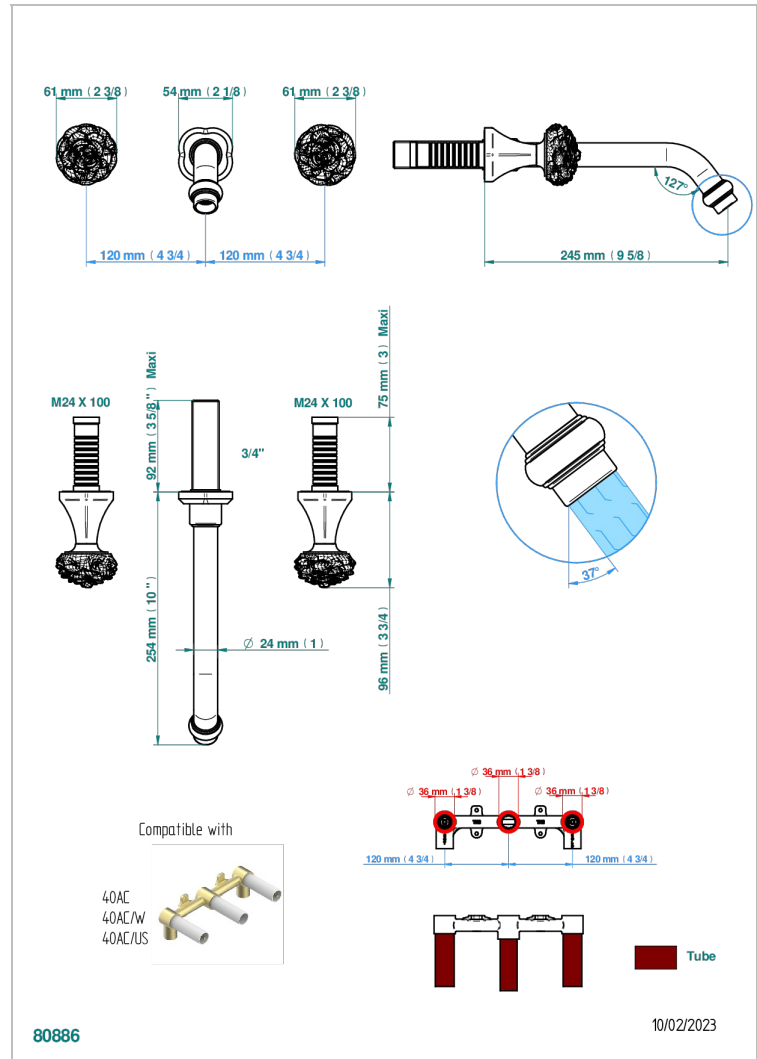

# CAMELIA, KRISTALL SCHWARZ

U5K-41SGB

Garnitur für Wannenfüllbatterie zur Wandmontage

THG<sup>®</sup>  
PARIS

## EIGENSCHAFTEN

- Camélia, Kristall schwarz
- Garnitur für Wannenfüllbatterie zur Wandmontage

## ÄHNLICHE PRODUKTE

- Ref. G00-40AC Up-teil für wandarmatur
- Ref. G00-40AM Up-teil für wandarmatur

## VERFÜGBARE OBERFLÄCHEN

Altnickel - H28  
Blassgold matt unlackiert - F31  
Chrom - A02  
Chrom matt - C02  
Gold - F01  
Gold matt - F07

Mattschwarz keramik - D30  
Nickel matt - C01  
Pvd blush - H62  
Pvd blush matt - H60  
Pvd bronze braun - F33  
Pvd bronze braun matt - F34