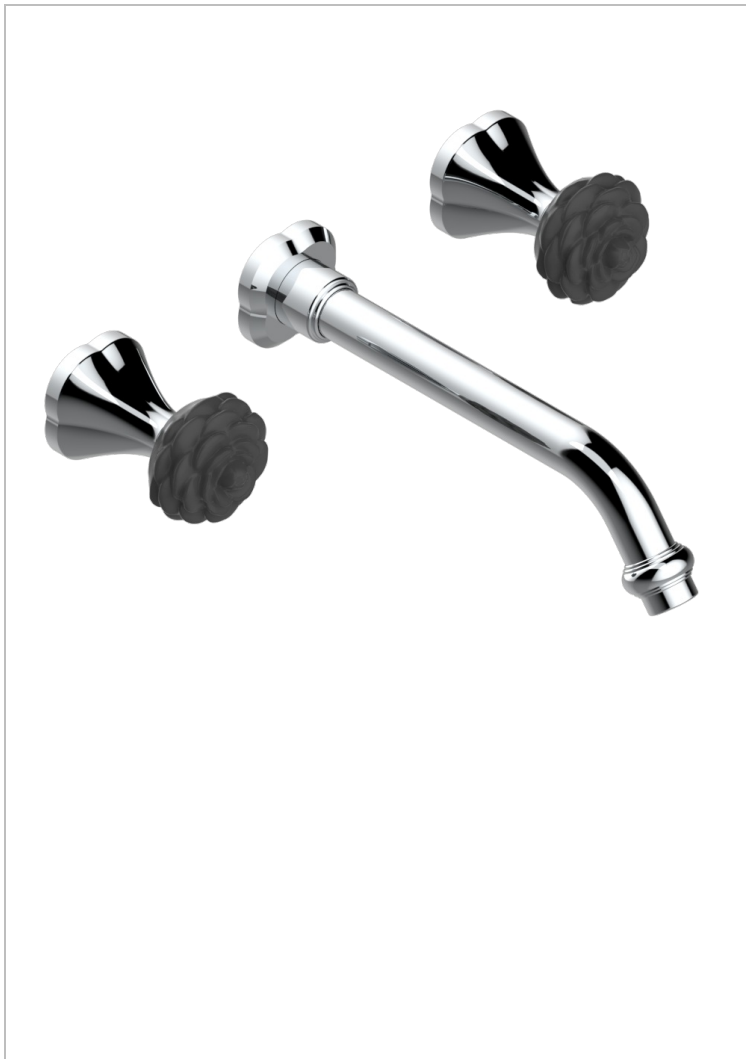

# CAMELIA, KRISTALL SCHWARZ

U5K-41SGB

Garnitur für Wannenfüllbatterie zur Wandmontage

THG<sup>®</sup>  
PARIS

## EIGENSCHAFTEN

- Camélia, Kristall schwarz
- Garnitur für Wannenfüllbatterie zur Wandmontage

## ÄHNLICHE PRODUKTE

- Ref. G00-40AC Up-teil für wandarmatur
- Ref. G00-40AM Up-teil für wandarmatur

## VERFÜGBARE OBERFLÄCHEN

Altnickel - H28  
Blassgold matt unlackiert - F31  
Chrom - A02  
Chrom matt - C02  
Gold - F01  
Gold matt - F07

Mattschwarz keramik - D30  
Nickel matt - C01  
Pvd blush - H62  
Pvd blush matt - H60  
Pvd bronze braun - F33  
Pvd bronze braun matt - F34