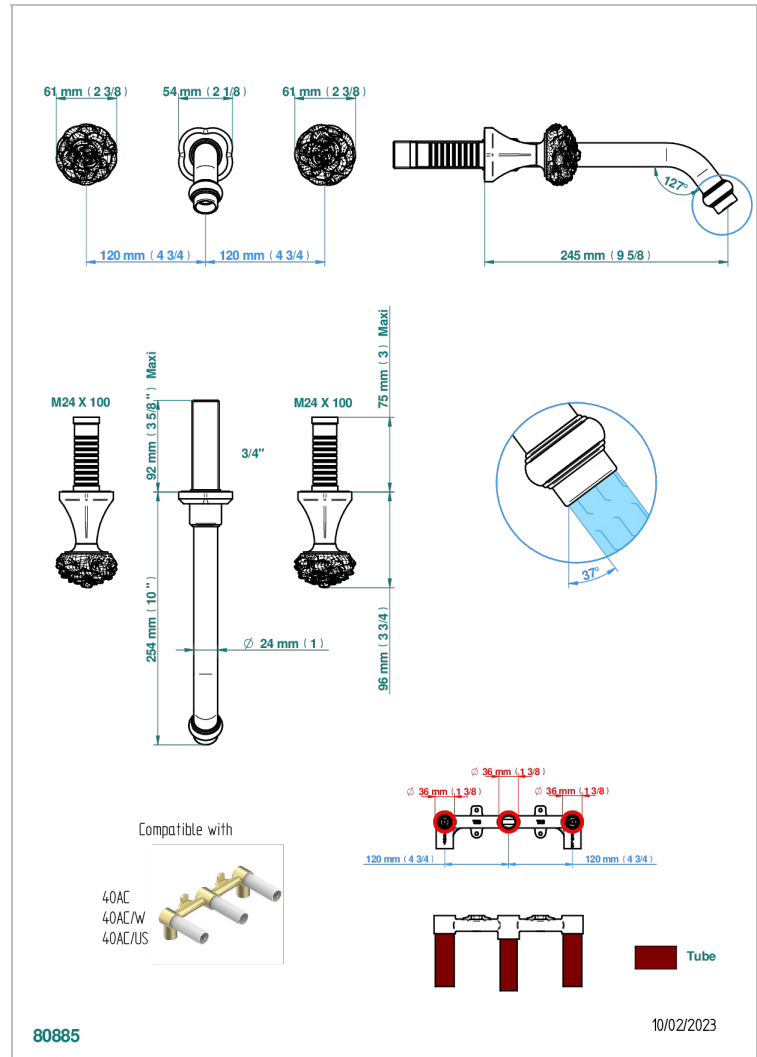

CAMELIA CRISTAL CLAIR

U5L-40SGBUS

Garniture pour mélangeur de lavabo mural - bec super goliath

THG[®]
PARIS

CARACTÉRISTIQUES

- Camélia Cristal clair
- Garniture pour mélangeur de lavabo mural - bec super goliath

PRODUITS ASSOCIÉS

- Ref. G00-40AM/US Partie à encastrier pour mélangeur mural - version manettes- standard américain

FINITIONS DISPONIBLES

Chromé - A02
Chromé mat - C02
Doré brillant - F01
Doré mat - F07
Nickel brillant - B01
Nickel mat - C01