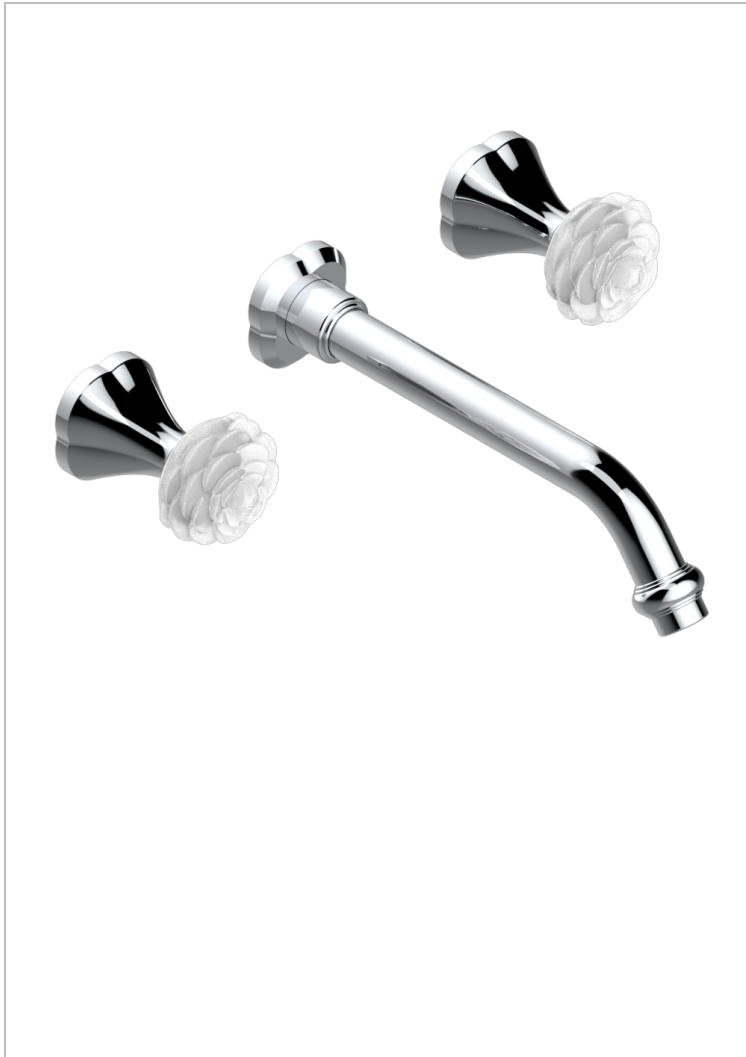

CAMELIA CRISTAL CLAIR

U5L-40SGBUS

Garniture pour mélangeur de lavabo mural - bec super goliath

THG[®]
PARIS

CARACTÉRISTIQUES

- Camélia Cristal clair
- Garniture pour mélangeur de lavabo mural - bec super goliath

PRODUITS ASSOCIÉS

- Ref. G00-40AM/US Partie à encastrier pour mélangeur mural - version manettes- standard américain

FINITIONS DISPONIBLES

Chromé - A02
Chromé mat - C02
Doré brillant - F01
Doré mat - F07
Nickel brillant - B01
Nickel mat - C01

Noir mat céramique - D30
Or pâle mat - F31
Pvd blush - H62
Pvd blush mat - H60
Pvd couleur bronze brown - F33
Pvd couleur bronze brown - mat - F34

Pvd couleur doré - H52
Pvd couleur doré mat - H53
Pvd couleur laiton - H49
Pvd couleur laiton mat - H50
Pvd couleur nickel - H55
Pvd couleur nickel mat - H56