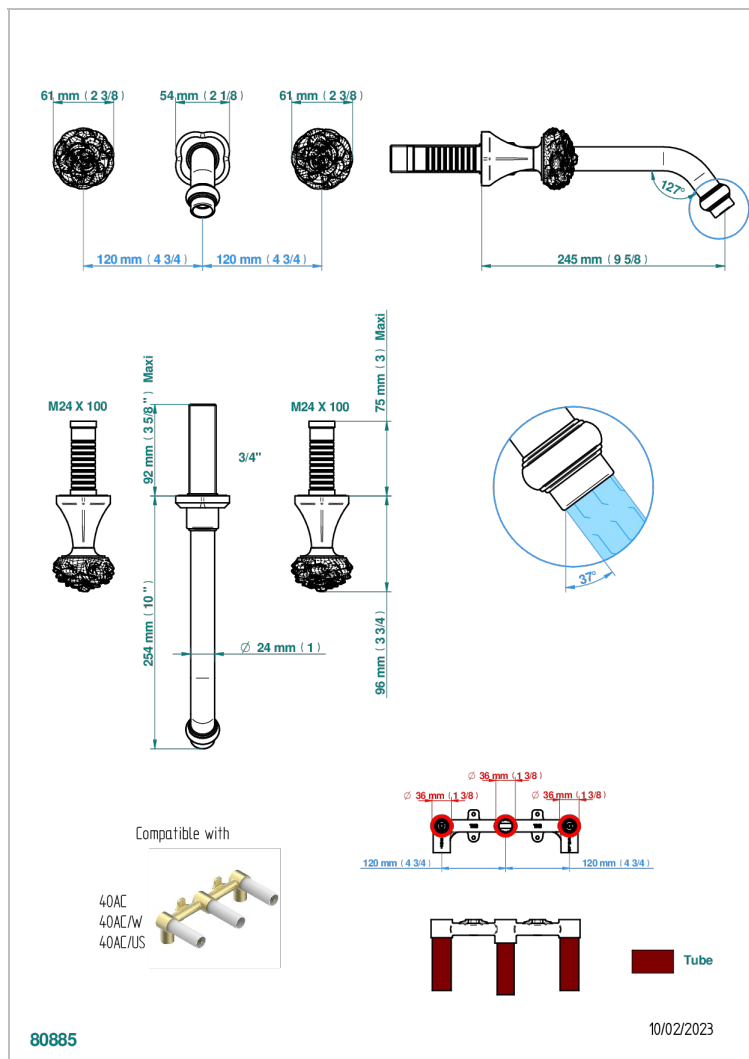

CAMELIA CRISTAL CLARO

U5L-40SGBUS

Trim only for wall mounted 3 holes basin mixer

THG[®]
PARIS

CARACTERÍSTICAS

- Camélia cristal claro
- Trim only for wall mounted 3 holes basin mixer

PRODUCTOS RELACIONADOS

- Ref. G00-40AM/US Partie à encastrier pour mélangeur mural - version manettes- standard américain

ACABADOS DISPONIBLES

Cerámica negra mate - D30
Cromo - A02
Cromo mate - C02
Dorado - F01
Dorado mate - F07
Dorado pálido mate (sin barniz) - F31

Níquel - B01
Níquel mate - C01
Níquel viejo - H28
Pvd blush - H62
Pvd blush mate - H60
Pvd color latón - H49