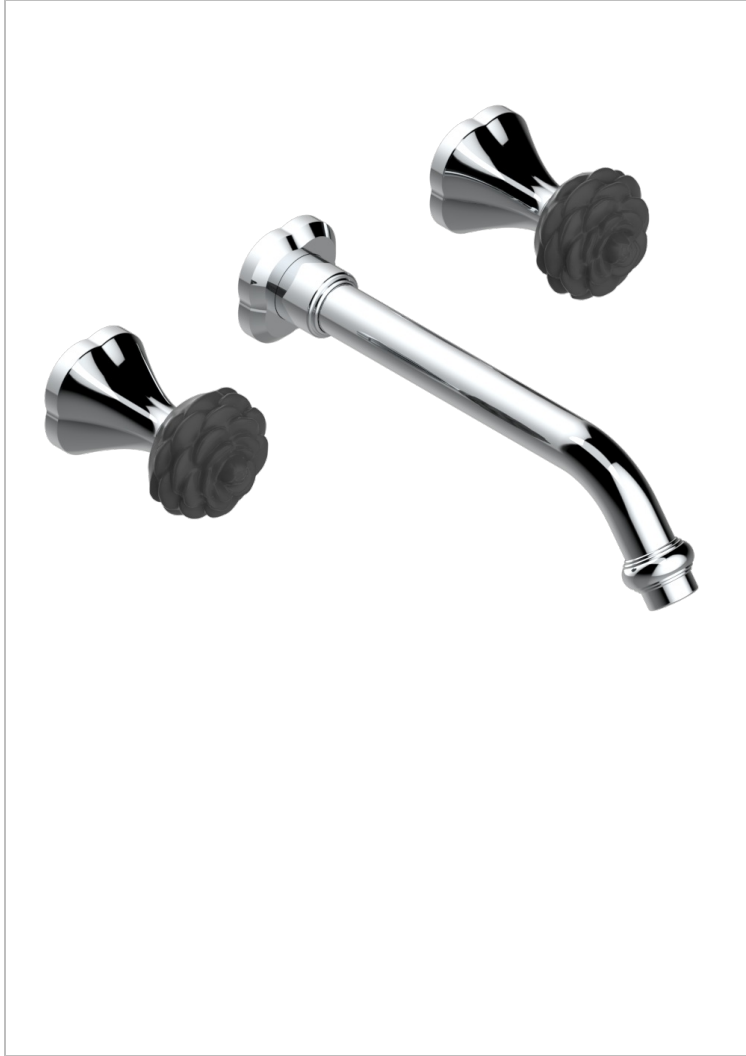

# CAMELIA CRISTAL NOIR

U5K-40SGBUS

Garniture pour mélangeur de lavabo mural - bec super goliath

THG<sup>®</sup>  
PARIS

## CARACTÉRISTIQUES

- Camélia Cristal noir
- Garniture pour mélangeur de lavabo mural - bec super goliath

## PRODUITS ASSOCIÉS

- Ref. G00-40AM/US Partie à encastrer pour mélangeur mural - version manettes- standard américain

## FINITIONS DISPONIBLES

Chromé - A02  
Chromé mat - C02  
Doré brillant - F01  
Doré mat - F07  
Nickel brillant - B01  
Nickel mat - C01

Noir mat céramique - D30  
Or pâle mat - F31  
Pvd blush - H62  
Pvd blush mat - H60  
Pvd couleur bronze brown - F33  
Pvd couleur bronze brown - mat - F34