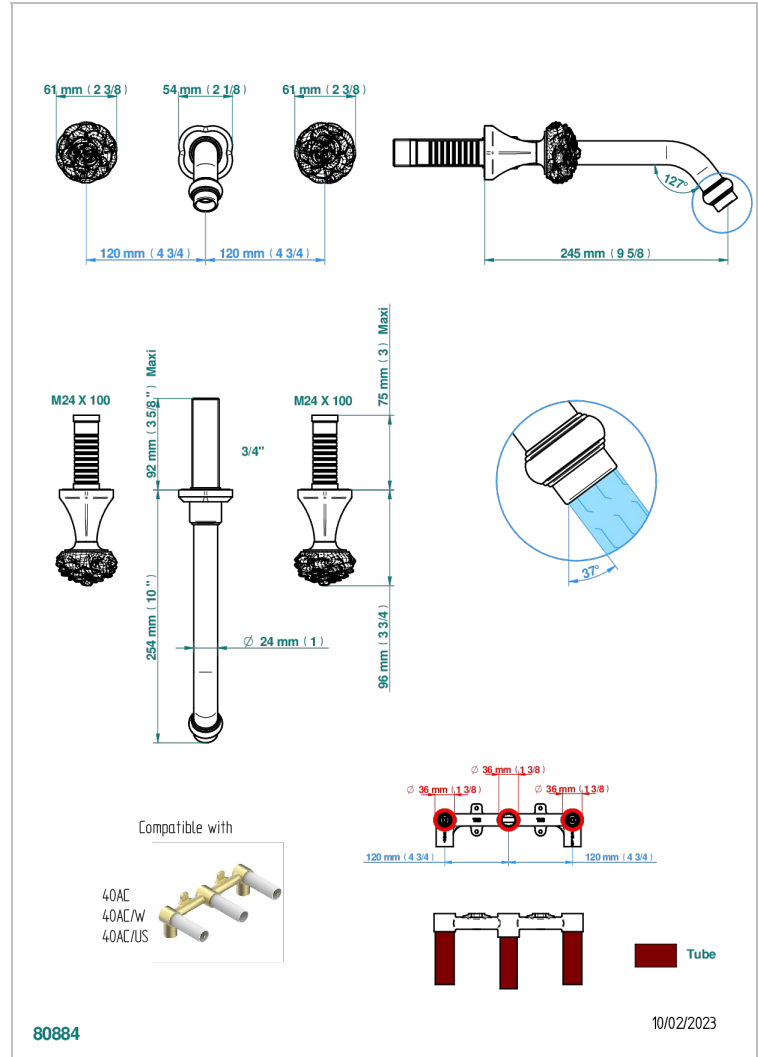

# CAMELIA CRISTAL NOIR

U5K-40SGBUS

Garniture pour mélangeur de lavabo mural - bec super goliath

THG<sup>®</sup>  
PARIS

## CARACTÉRISTIQUES

- Camélia Cristal noir
- Garniture pour mélangeur de lavabo mural - bec super goliath

## PRODUITS ASSOCIÉS

- Ref. G00-40AM/US Partie à encastrer pour mélangeur mural - version manettes- standard américain