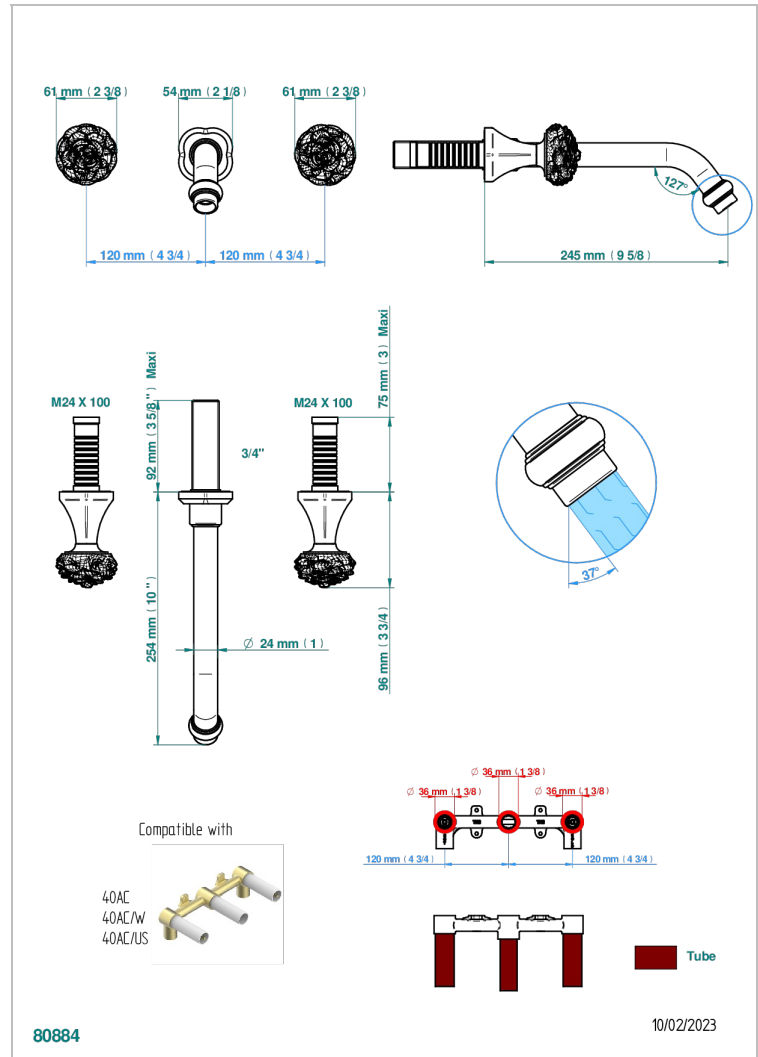

CAMELIA CRISTAL NEGRO

U5K-40SGBUS

Trim only for wall mounted 3 holes basin mixer

THG[®]
PARIS

CARACTERÍSTICAS

- Camélia cristal negro
- Trim only for wall mounted 3 holes basin mixer

PRODUCTOS RELACIONADOS

- Ref. G00-40AM/US Partie à encastrier pour mélangeur mural - version manettes- standard américain

ACABADOS DISPONIBLES

Cerámica negra mate - D30

Cromo - A02

Cromo mate - C02

Dorado - F01

Dorado mate - F07

Dorado pálido mate (sin barniz) - F31

Níquel - B01

Níquel mate - C01

Níquel viejo - H28

Pvd blush - H62

Pvd blush mate - H60

Pvd color latón - H49

Pvd color latón mate - H50

Pvd color níquel - H55

Pvd color níquel mate - H56