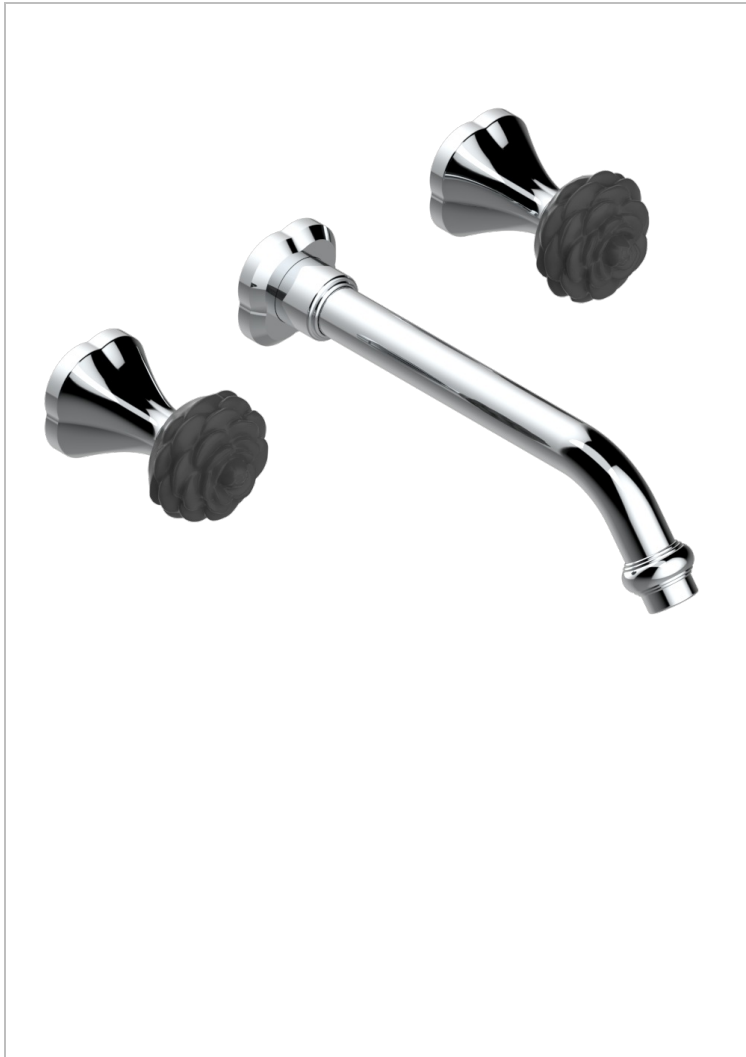

CAMELIA CRISTAL NEGRO

U5K-40SGBUS

Trim only for wall mounted 3 holes basin mixer

THG[®]
PARIS

CARACTERÍSTICAS

- Camélia cristal negro
- Trim only for wall mounted 3 holes basin mixer

PRODUCTOS RELACIONADOS

- Ref. G00-40AM/US Partie à encastrier pour mélangeur mural - version manettes- standard américain

ACABADOS DISPONIBLES

Cerámica negra mate - D30

Cromo - A02

Cromo mate - C02

Dorado - F01

Dorado mate - F07

Dorado pálido mate (sin barniz) - F31

Níquel - B01

Níquel mate - C01

Níquel viejo - H28

Pvd blush - H62

Pvd blush mate - H60

Pvd color latón - H49

Pvd color latón mate - H50

Pvd color níquel - H55

Pvd color níquel mate - H56