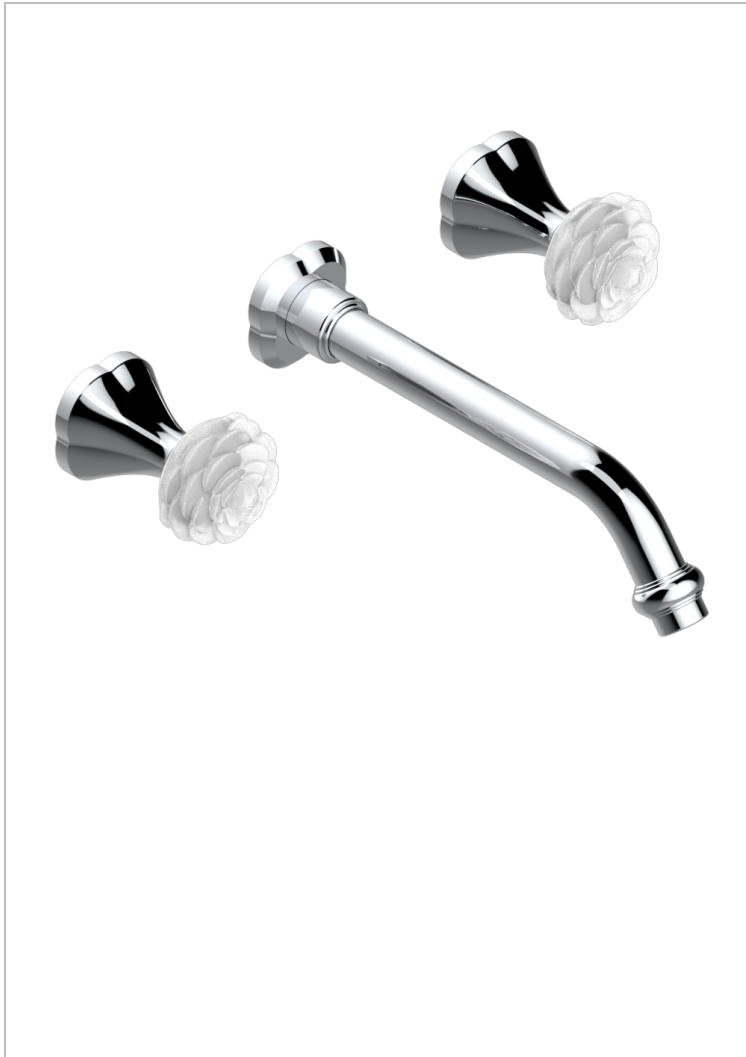

CAMELIA CRISTAL CLAIR

U5L-40SGB

Garniture pour mélangeur de lavabo mural, bec super goliath

THG[®]
PARIS

CARACTÉRISTIQUES

- Camélia Cristal clair
- Garniture pour mélangeur de lavabo mural, bec super goliath

PRODUITS ASSOCIÉS

- Ref. G00-40AC Partie à encastrer pour mélangeur mural - version croisillons
- Ref. G00-40AM Partie à encastrer pour mélangeur mural - version manettes

FINITIONS DISPONIBLES

- | | | | |
|-----------------------|--------------------------------------|------------------------------|------------------------|
| Chromé - A02 | Noir mat céramique - D30 | Pvd couleur doré - H52 | Pvd graphite - H64 |
| Chromé mat - C02 | Or pâle mat - F31 | Pvd couleur doré mat - H53 | Pvd graphite mat - H65 |
| Doré brillant - F01 | Pvd blush - H62 | Pvd couleur laiton - H49 | Pvd umber - H66 |
| Doré mat - F07 | Pvd blush mat - H60 | Pvd couleur laiton mat - H50 | Pvd umber mat - H67 |
| Nickel brillant - B01 | Pvd couleur bronze brown - F33 | Pvd couleur nickel - H55 | Vieux nickel - H28 |
| Nickel mat - C01 | Pvd couleur bronze brown - mat - F34 | Pvd couleur nickel mat - H56 | |