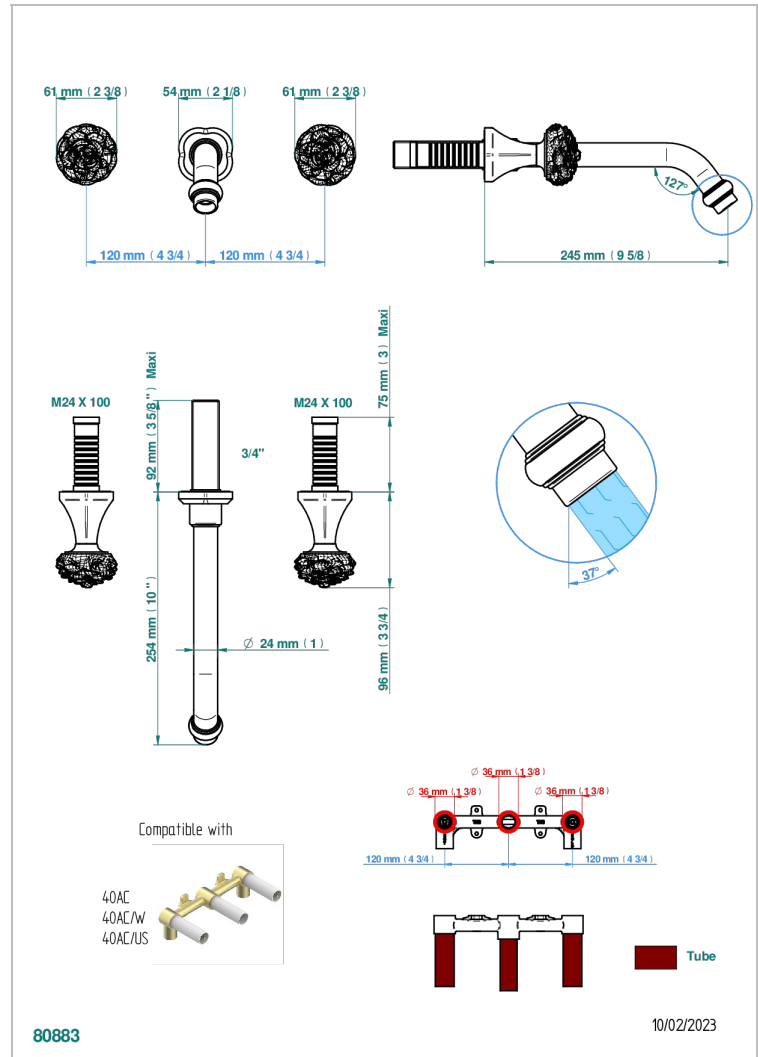

CAMELIA CRISTAL CLAIR

U5L-40SGB

Garniture pour mélangeur de lavabo mural, bec super goliath

THG[®]
PARIS

CARACTÉRISTIQUES

- Camélia Cristal clair
- Garniture pour mélangeur de lavabo mural, bec super goliath

PRODUITS ASSOCIÉS

- Ref. G00-40AC Partie à encastrer pour mélangeur mural - version croisillons
- Ref. G00-40AM Partie à encastrer pour mélangeur mural - version manettes

FINITIONS DISPONIBLES

- | | | | |
|-----------------------|--------------------------------------|------------------------------|------------------------|
| Chromé - A02 | Noir mat céramique - D30 | Pvd couleur doré - H52 | Pvd graphite - H64 |
| Chromé mat - C02 | Or pâle mat - F31 | Pvd couleur doré mat - H53 | Pvd graphite mat - H65 |
| Doré brillant - F01 | Pvd blush - H62 | Pvd couleur laiton - H49 | Pvd umber - H66 |
| Doré mat - F07 | Pvd blush mat - H60 | Pvd couleur laiton mat - H50 | Pvd umber mat - H67 |
| Nickel brillant - B01 | Pvd couleur bronze brown - F33 | Pvd couleur nickel - H55 | Vieux nickel - H28 |
| Nickel mat - C01 | Pvd couleur bronze brown - mat - F34 | Pvd couleur nickel mat - H56 | |