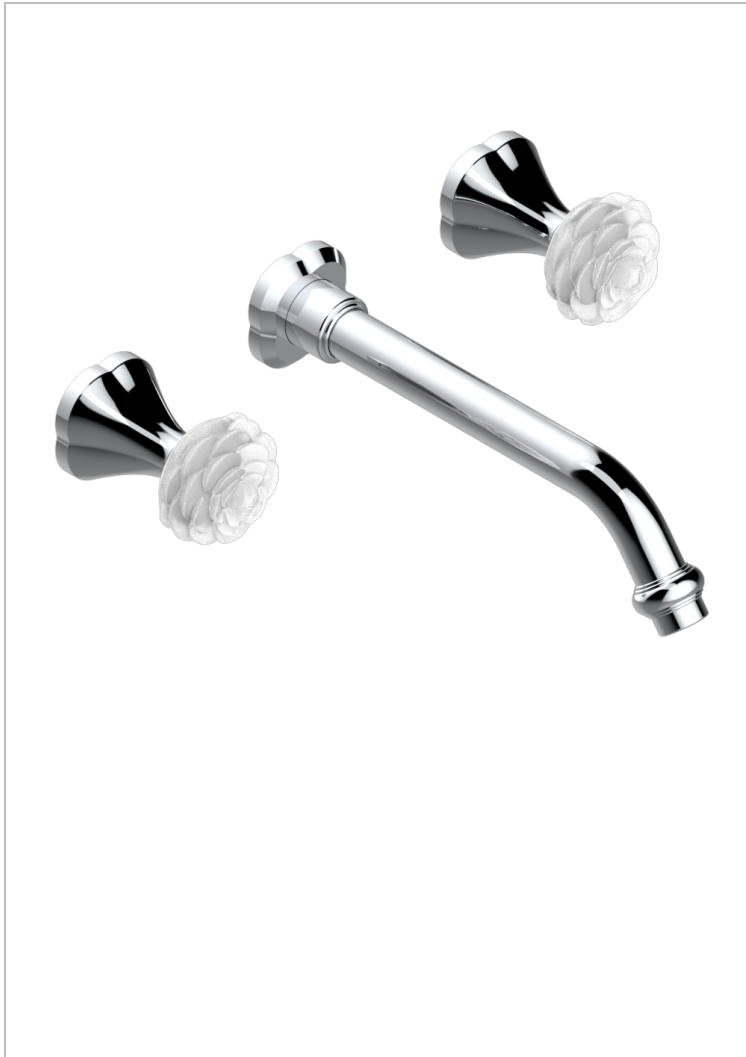

CAMELIA, KRISTALL KLAR

U5L-40SGB

Garnitur für Waschtischbatterie zur Wandmontage, Supert Goliath Auslauf

THG[®]
PARIS

EIGENSCHAFTEN

- Camélia, Kristall klar
- Garnitur für Waschtischbatterie zur Wandmontage, Supert Goliath Auslauf

ÄHNLICHE PRODUKTE

- Ref. G00-40AC Up-teil für wandarmatur
- Ref. G00-40AM Up-teil für wandarmatur

VERFÜGBARE OBERFLÄCHEN

Altnickel - H28
Blassgold matt unlackiert - F31
Chrom - A02
Chrom matt - C02
Gold - F01
Gold matt - F07

Mattschwarz keramik - D30
Nickel matt - C01
Pvd blush - H62
Pvd blush matt - H60
Pvd bronze braun - F33
Pvd bronze braun matt - F34

Pvd gold - H52
Pvd gold matt - H53
Pvd graphite - H64
Pvd graphite matt - H65
Pvd messing - H49
Pvd messing matt - H50