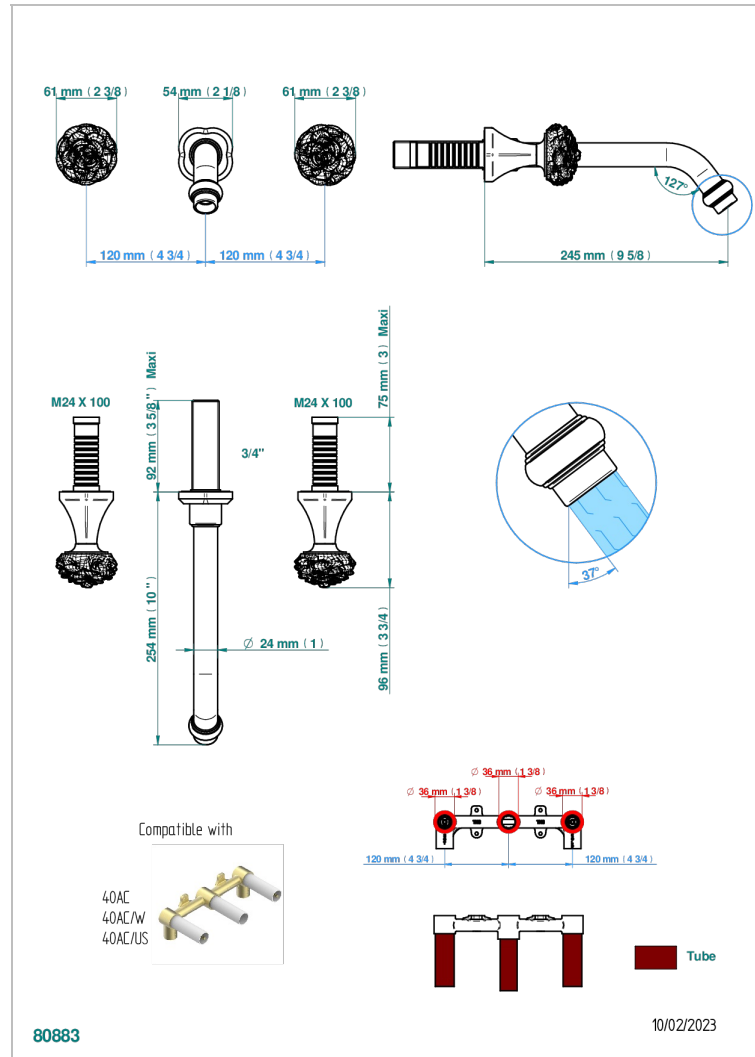

CAMELIA, KRISTALL KLAR

U5L-40SGB

Garnitur für Waschtischbatterie zur Wandmontage, Supert Goliath Auslauf

THG[®]
PARIS

EIGENSCHAFTEN

- Camélia, Kristall klar
- Garnitur für Waschtischbatterie zur Wandmontage, Supert Goliath Auslauf

ÄHNLICHE PRODUKTE

- Ref. G00-40AC Up-teil für wandarmatur
- Ref. G00-40AM Up-teil für wandarmatur

VERFÜGBARE OBERFLÄCHEN

Altnickel - H28
Blassgold matt unlackiert - F31
Chrom - A02
Chrom matt - C02
Gold - F01
Gold matt - F07