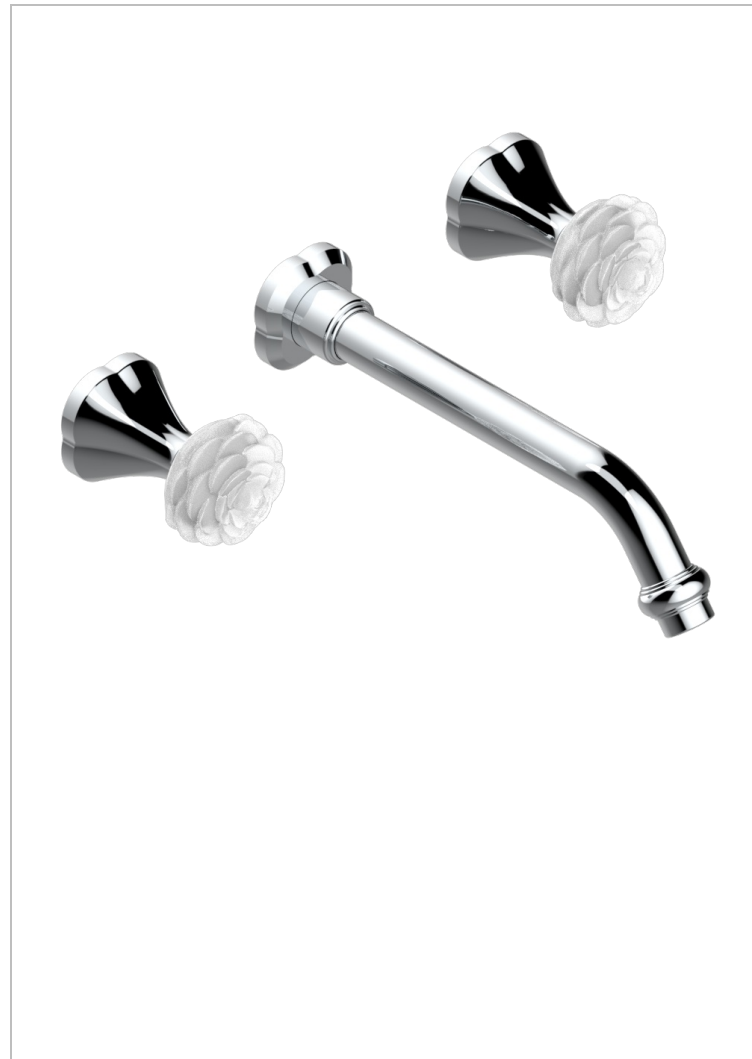

CAMELIA CLEAR CRYSTAL

U5L-40SGB

THG
PARIS

Внешняя часть смесителя встраиваемого в стену для раковины на три отверстия с изливом СУПЕР ГОЛИАФ- без выпуска

ХАРАКТЕРИСТИКИ

- Camélia Clear crystal
- Внешняя часть смесителя встраиваемого в стену для раковины на три отверстия с изливом СУПЕР ГОЛИАФ- без выпуска

СВЯЗАННЫЕ ТОВАРНЫЕ ПОЗИЦИИ

- Ref. G00-40AC Встраиваемая часть смесителя настенного на три отверстия (не рукоят.)
- Ref. G00-40AM Встраиваемая часть смесителя настенного на 3 отверстия на пластине (рукоят.)

ДОСТУПНЫЕ ВАРИАНТЫ ПОКРЫТИЙ

Black ceram - D30
Blush PVD - H62
Graphite PVD - H64
Matt Umber PVD - H67
Matt blush PVD - H60
Matt graphite PVD - H65

Umber PVD - H66
Золото - F01
Матовое золото - F07
Матовое светлое золото - F31
Матовый никель - C01
Матовый хром - C02

Никель - B01
Покрытие PVD бронза - F33
Покрытие PVD золотистый цвет - H52
Покрытие PVD латунь - H49
Покрытие PVD матовая бронза - F34
Покрытие PVD матовая латунь - H50

Покрытие PVD матовый золотистый - H53
Покрытие PVD матовый никель - H56
Покрытие PVD никель - H55
Состаренный никель - H28
Хром - A02