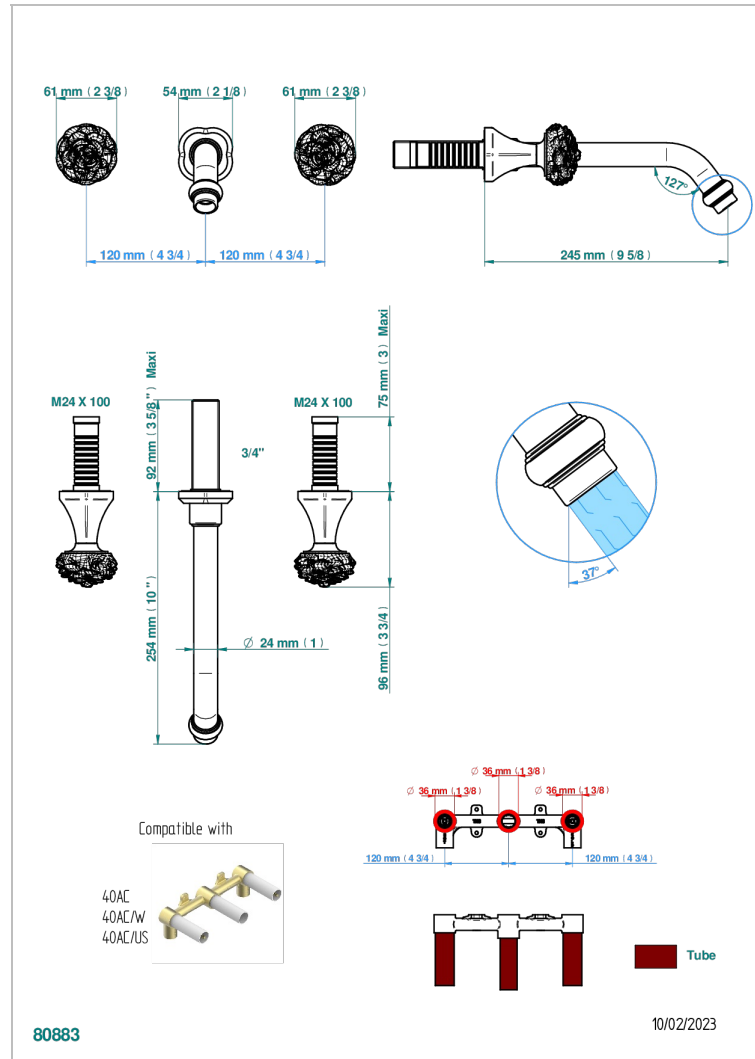

CAMELIA CLEAR CRYSTAL

U5L-40SGB

THG
PARIS

Внешняя часть смесителя встраиваемого в стену для раковины на три отверстия с изливом СУПЕР ГОЛИАФ- без выпуска

ХАРАКТЕРИСТИКИ

- Camélia Clear crystal
- Внешняя часть смесителя встраиваемого в стену для раковины на три отверстия с изливом СУПЕР ГОЛИАФ- без выпуска

СВЯЗАННЫЕ ТОВАРНЫЕ ПОЗИЦИИ

- Ref. G00-40AC Встраиваемая часть смесителя настенного на три отверстия (не рукоят.)
- Ref. G00-40AM Встраиваемая часть смесителя настенного на 3 отверстия на пластине (рукоят.)