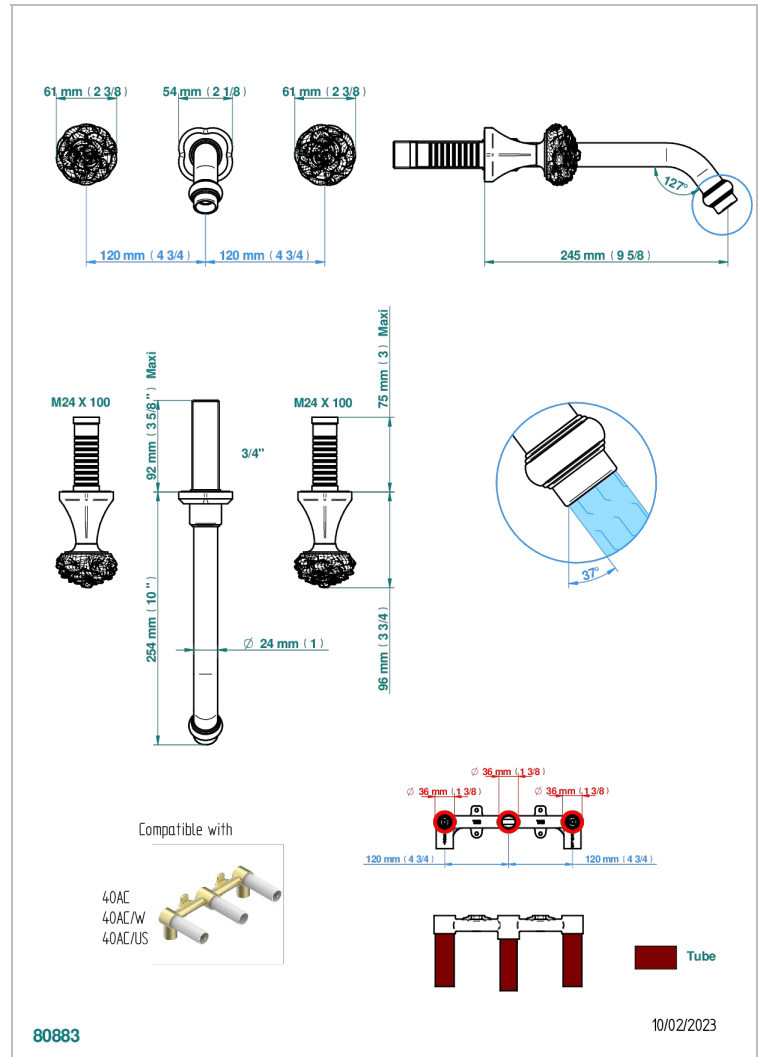

# CAMELIA CRISTAL CLAIR

U5L-40SGB

Garniture pour mélangeur de lavabo mural, bec super goliath

THG<sup>®</sup>  
PARIS

## CARACTÉRISTIQUES

- Camélia Cristal clair
- Garniture pour mélangeur de lavabo mural, bec super goliath

## PRODUITS ASSOCIÉS

- Ref. G00-40AC Partie à encastrer pour mélangeur mural - version croisillons
- Ref. G00-40AM Partie à encastrer pour mélangeur mural - version manettes