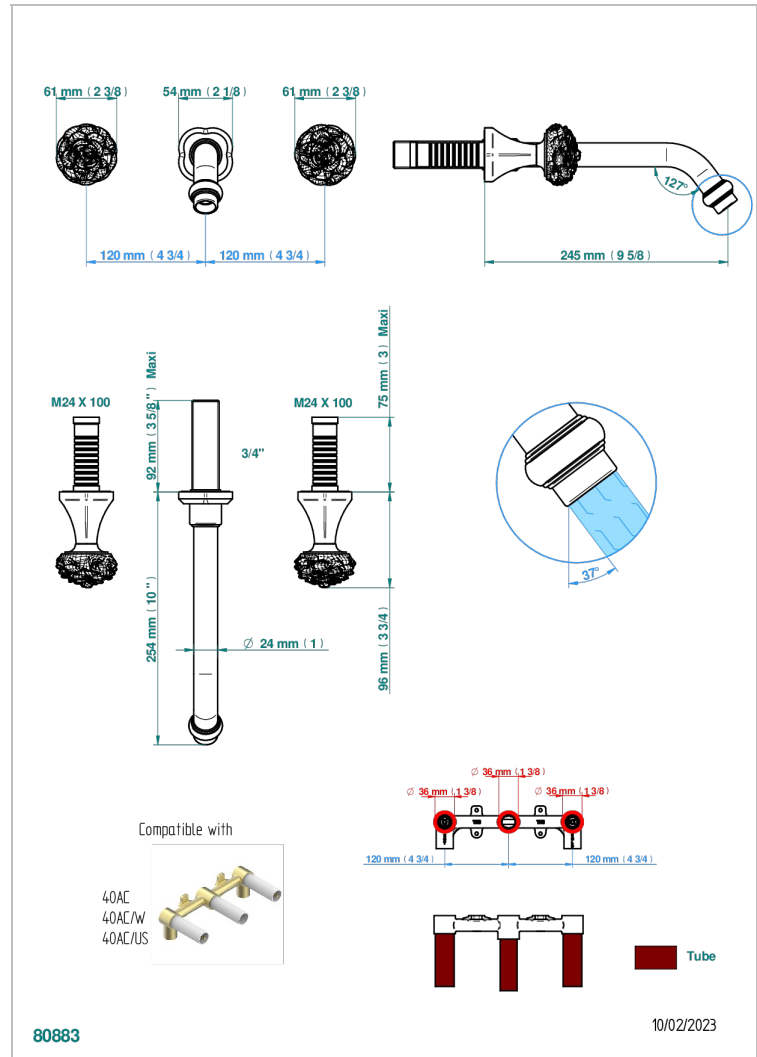

# CAMELIA, KRISTALL KLAR

U5L-40SGB

Garnitur für Waschtischbatterie zur Wandmontage, Supert Goliath Auslauf

THG<sup>®</sup>  
PARIS

## EIGENSCHAFTEN

- Camélia, Kristall klar
- Garnitur für Waschtischbatterie zur Wandmontage, Supert Goliath Auslauf

## ÄHNLICHE PRODUKTE

- Ref. G00-40AC Up-teil für wandarmatur
- Ref. G00-40AM Up-teil für wandarmatur

## VERFÜGBARE OBERFLÄCHEN

Altnickel - H28  
Blassgold matt unlackiert - F31  
Chrom - A02  
Chrom matt - C02  
Gold - F01  
Gold matt - F07

Mattschwarz keramik - D30  
Nickel matt - C01  
Pvd blush - H62  
Pvd blush matt - H60  
Pvd bronze braun - F33  
Pvd bronze braun matt - F34