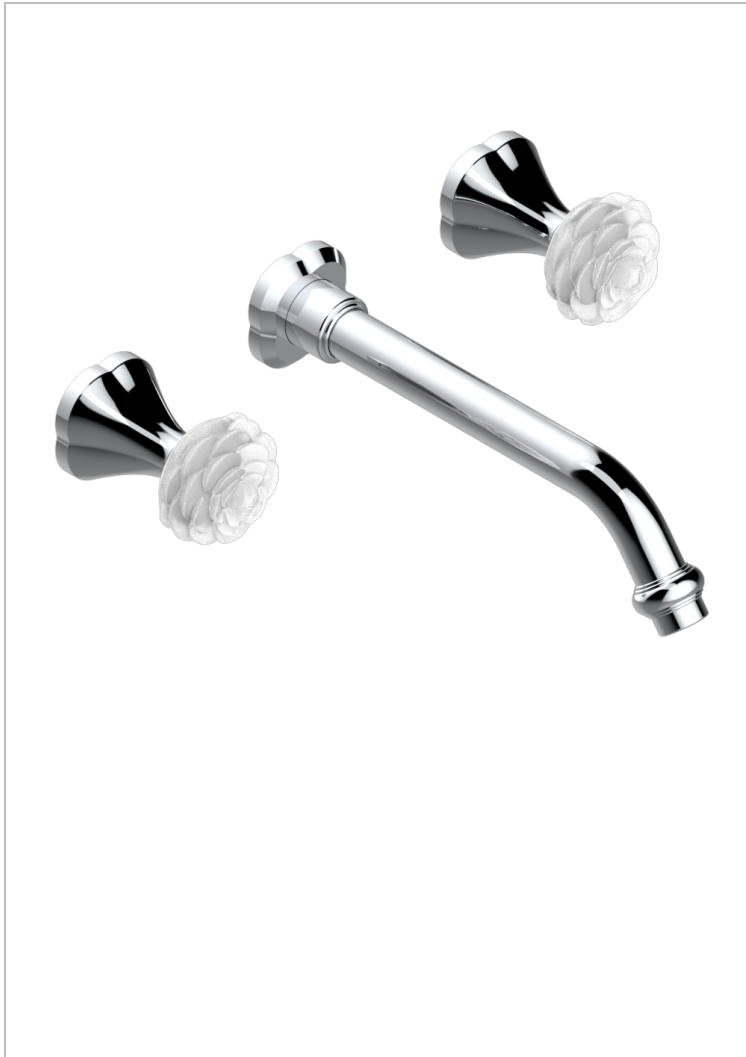

# CAMELIA, KRISTALL KLAR

U5L-40SGB

Garnitur für Waschtischbatterie zur Wandmontage, Supert Goliath Auslauf

THG<sup>®</sup>  
PARIS

## EIGENSCHAFTEN

- Camélia, Kristall klar
- Garnitur für Waschtischbatterie zur Wandmontage, Supert Goliath Auslauf

## ÄHNLICHE PRODUKTE

- Ref. G00-40AC Up-teil für wandarmatur
- Ref. G00-40AM Up-teil für wandarmatur

## VERFÜGBARE OBERFLÄCHEN

Altnickel - H28  
Blassgold matt unlackiert - F31  
Chrom - A02  
Chrom matt - C02  
Gold - F01  
Gold matt - F07

Mattschwarz keramik - D30  
Nickel matt - C01  
Pvd blush - H62  
Pvd blush matt - H60  
Pvd bronze braun - F33  
Pvd bronze braun matt - F34