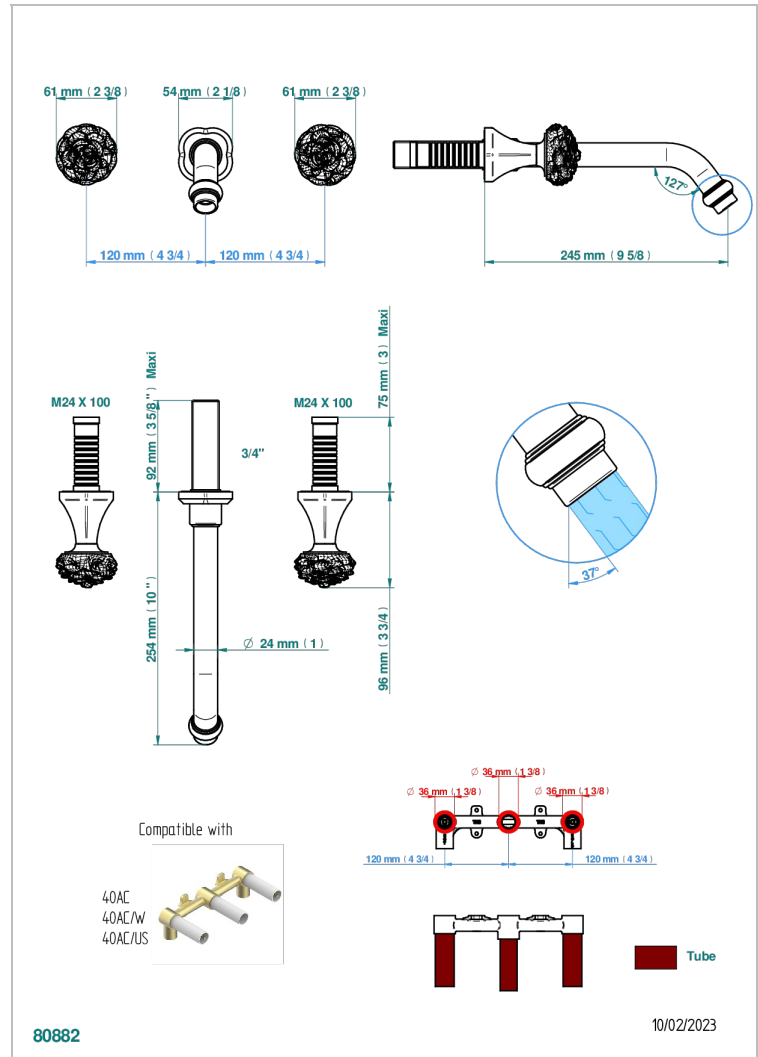

CAMELIA CRISTAL NOIR

U5K-40SGB/W

Garniture pour mélangeur de lavabo mural, bec super goliath - certifiée WRAS

THG[®]
PARIS

CARACTÉRISTIQUES

- Camélia Cristal noir
- Garniture pour mélangeur de lavabo mural, bec super goliath - certifiée WRAS

FINITIONS DISPONIBLES

Chromé - A02
Chromé mat - C02
Doré brillant - F01
Doré mat - F07
Nickel brillant - B01
Nickel mat - C01

Noir mat céramique - D30
Or pâle mat - F31
Pvd blush - H62
Pvd blush mat - H60
Pvd couleur bronze brillant - F33
Pvd couleur bronze brown - mat - F34