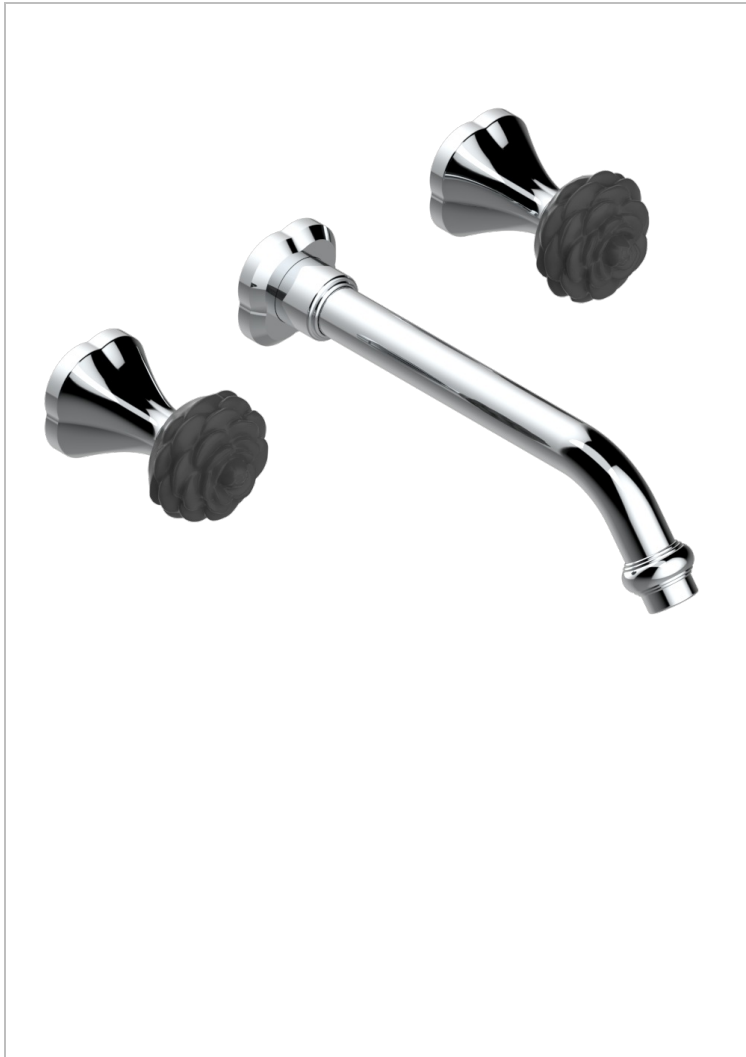

CAMELIA CRISTAL NOIR

U5K-40SGB/W

Garniture pour mélangeur de lavabo mural, bec super goliath - certifiée WRAS

THG[®]
PARIS

CARACTÉRISTIQUES

- Camélia Cristal noir
- Garniture pour mélangeur de lavabo mural, bec super goliath - certifiée WRAS

FINITIONS DISPONIBLES

Chromé - A02
Chromé mat - C02
Doré brillant - F01
Doré mat - F07
Nickel brillant - B01
Nickel mat - C01

Noir mat céramique - D30
Or pâle mat - F31
Pvd blush - H62
Pvd blush mat - H60
Pvd couleur bronze brillant - F33
Pvd couleur bronze brown - mat - F34