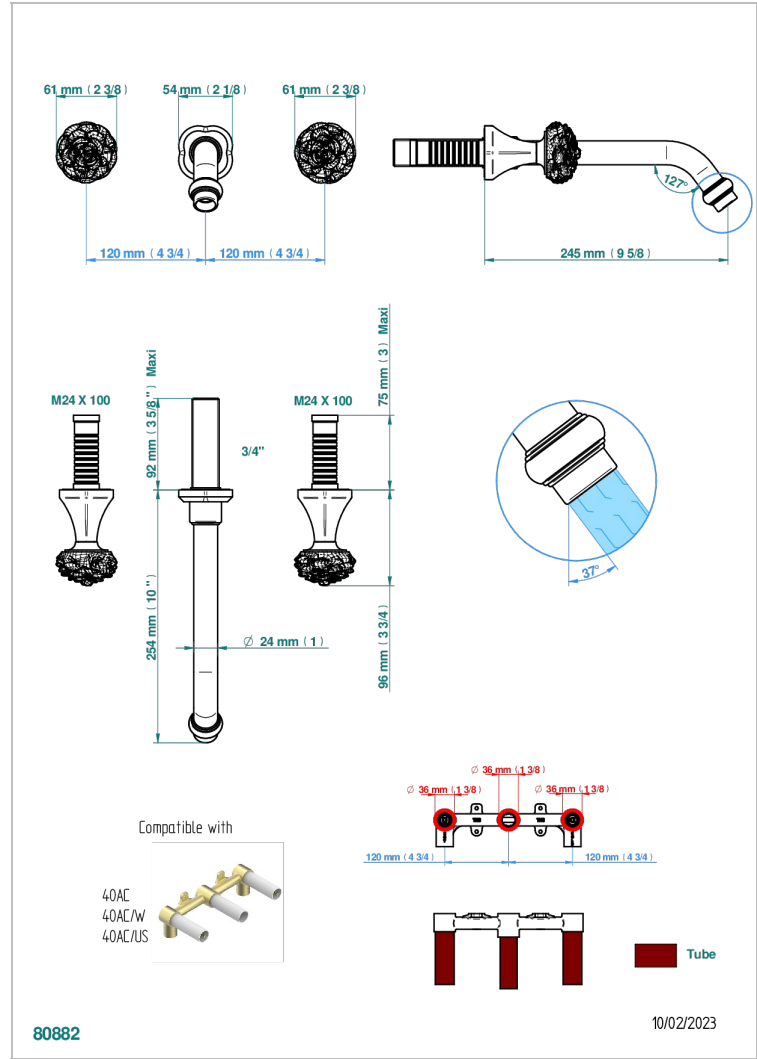

# CAMELIA CRISTAL NOIR

U5K-40SGB

Garniture pour mélangeur de lavabo mural, bec super goliath

THG<sup>®</sup>  
PARIS

## CARACTÉRISTIQUES

- Camélia Cristal noir
- Garniture pour mélangeur de lavabo mural, bec super goliath

## PRODUITS ASSOCIÉS

- Ref. G00-40AC Partie à encastrer pour mélangeur mural - version croisillons
- Ref. G00-40AM Partie à encastrer pour mélangeur mural - version manettes