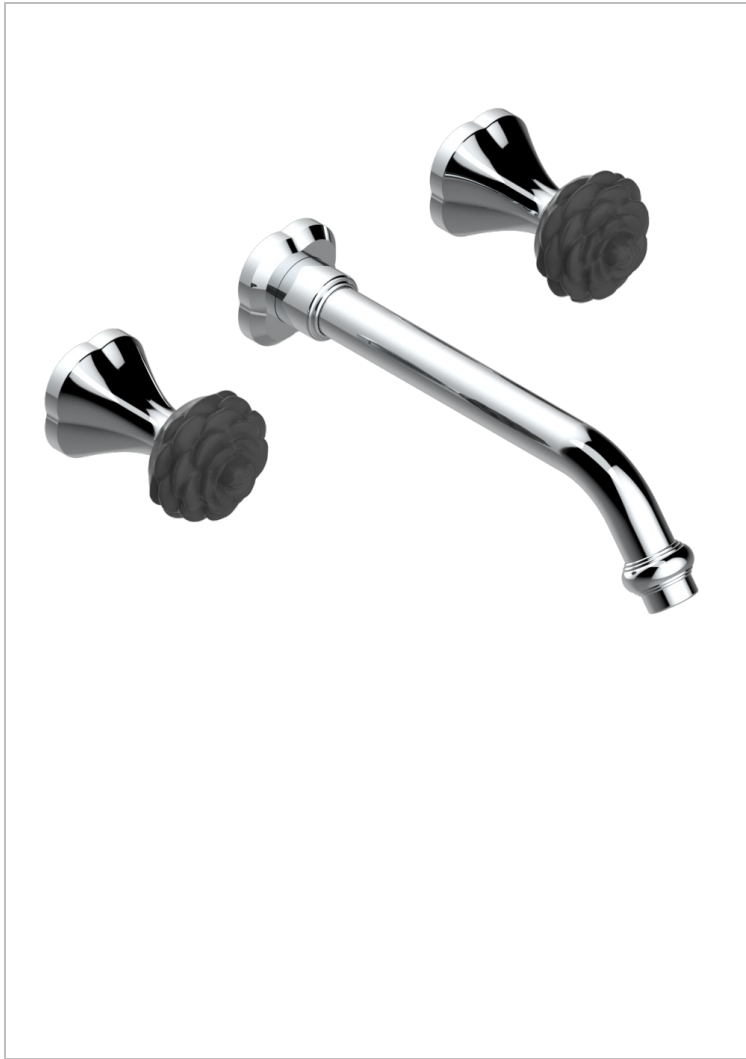

# CAMELIA CRISTAL NOIR

U5K-40SGB

Garniture pour mélangeur de lavabo mural, bec super goliath

THG<sup>®</sup>  
PARIS

## CARACTÉRISTIQUES

- Camélia Cristal noir
- Garniture pour mélangeur de lavabo mural, bec super goliath

## PRODUITS ASSOCIÉS

- Ref. G00-40AC Partie à encastrer pour mélangeur mural - version croisillons
- Ref. G00-40AM Partie à encastrer pour mélangeur mural - version manettes

## FINITIONS DISPONIBLES

Chromé - A02  
Chromé mat - C02  
Doré brillant - F01  
Doré mat - F07  
Nickel brillant - B01  
Nickel mat - C01

Noir mat céramique - D30  
Or pâle mat - F31  
Pvd blush - H62  
Pvd blush mat - H60  
Pvd couleur bronze brown - F33  
Pvd couleur bronze brown - mat - F34