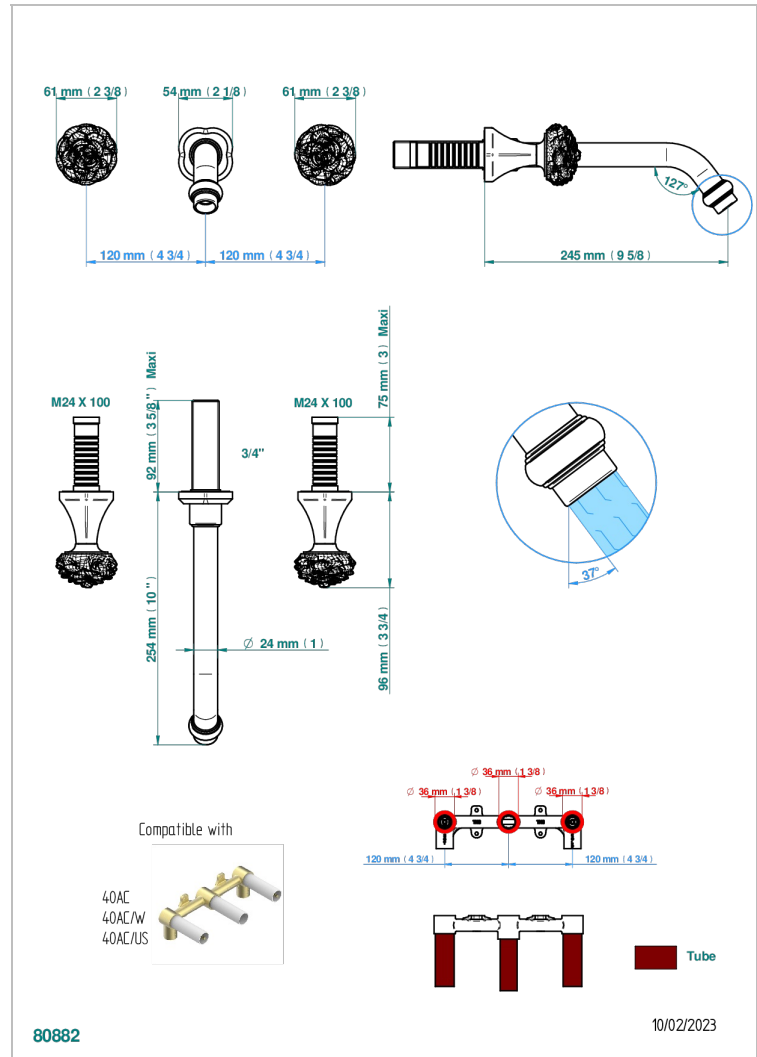

CAMELIA, KRISTALL SCHWARZ

U5K-40SGB

Garnitur für Waschtischbatterie zur Wandmontage, Supert Goliath Auslauf

THG[®]
PARIS

EIGENSCHAFTEN

- Camélia, Kristall schwarz
- Garnitur für Waschtischbatterie zur Wandmontage, Supert Goliath Auslauf

ÄHNLICHE PRODUKTE

- Ref. G00-40AC Up-teil für wandarmatur
- Ref. G00-40AM Up-teil für wandarmatur

VERFÜGBARE OBERFLÄCHEN

Altnickel - H28
Blassgold matt unlackiert - F31
Chrom - A02
Chrom matt - C02
Gold - F01
Gold matt - F07