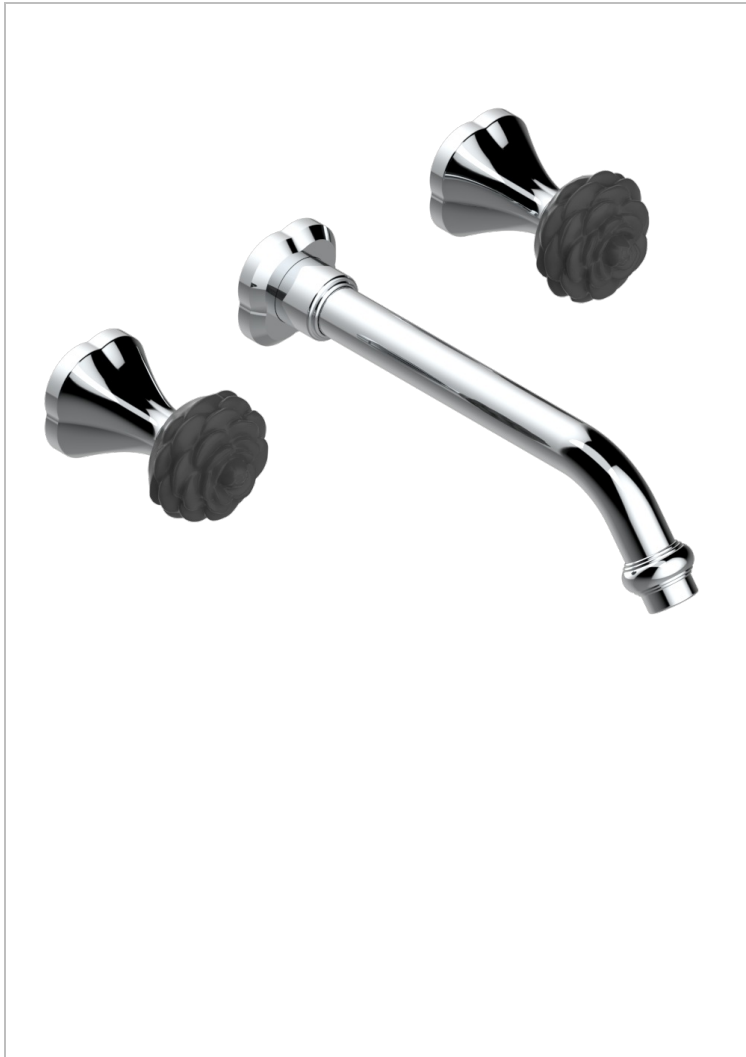

CAMELIA, KRISTALL SCHWARZ

U5K-40SGB

Garnitur für Waschtischbatterie zur Wandmontage, Supert Goliath Auslauf

THG[®]
PARIS

EIGENSCHAFTEN

- Camélia, Kristall schwarz
- Garnitur für Waschtischbatterie zur Wandmontage, Supert Goliath Auslauf

ÄHNLICHE PRODUKTE

- Ref. G00-40AC Up-teil für wandarmatur
- Ref. G00-40AM Up-teil für wandarmatur

VERFÜGBARE OBERFLÄCHEN

Altnickel - H28
Blassgold matt unlackiert - F31
Chrom - A02
Chrom matt - C02
Gold - F01
Gold matt - F07