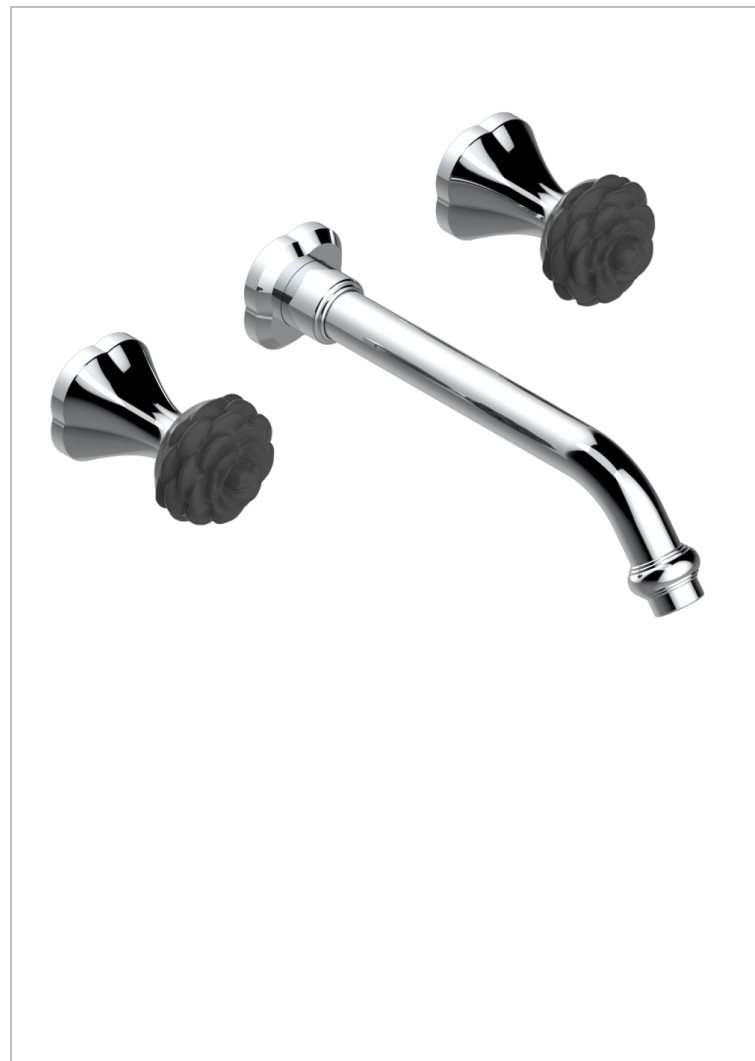

CAMELIA BLACK CRYSTAL

U5K-40SGB

THG
PARIS

Внешняя часть смесителя встраиваемого в стену для раковины на три отверстия с изливом СУПЕР ГОЛИАФ- без выпуска

ХАРАКТЕРИСТИКИ

- Camélia Black crystal
- Внешняя часть смесителя встраиваемого в стену для раковины на три отверстия с изливом СУПЕР ГОЛИАФ- без выпуска

СВЯЗАННЫЕ ТОВАРНЫЕ ПОЗИЦИИ

- Ref. G00-40AC Встраиваемая часть смесителя настенного на три отверстия (не рукоят.)
- Ref. G00-40AM Встраиваемая часть смесителя настенного на 3 отверстия на пластине (рукоят.)

ДОСТУПНЫЕ ВАРИАНТЫ ПОКРЫТИЙ

Black ceram - D30
Blush PVD - H62
Graphite PVD - H64
Matt Umber PVD - H67
Matt blush PVD - H60
Matt graphite PVD - H65

Umber PVD - H66
Золото - F01
Матовое золото - F07
Матовое светлое золото - F31
Матовый никель - C01
Матовый хром - C02

Никель - B01
Покрытие PVD бронза - F33
Покрытие PVD золотистый цвет - H52
Покрытие PVD латунь - H49
Покрытие PVD матовая бронза - F34
Покрытие PVD матовая латунь - H50

Покрытие PVD матовый золотистый - H53
Покрытие PVD матовый никель - H56
Покрытие PVD никель - H55
Состаренный никель - H28
Хром - A02