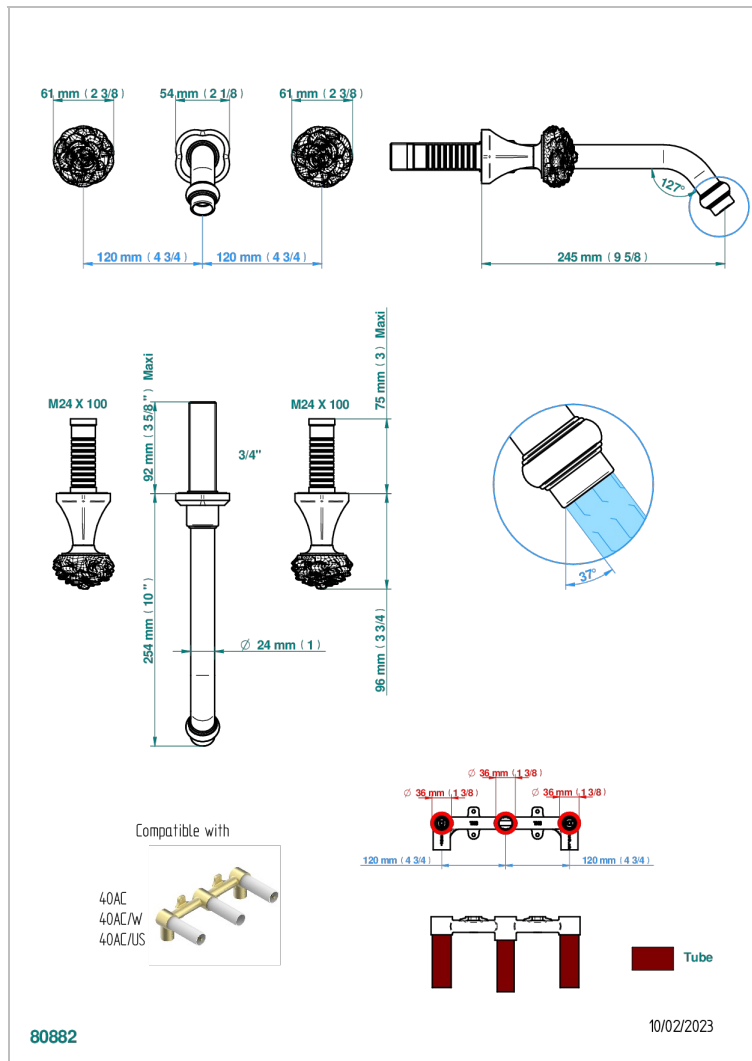

CAMELIA BLACK CRYSTAL

U5K-40SGB

THG
PARIS

Внешняя часть смесителя встраиваемого в стену для раковины на три отверстия с изливом СУПЕР ГОЛИАФ- без выпуска

ХАРАКТЕРИСТИКИ

- Camélia Black crystal
- Внешняя часть смесителя встраиваемого в стену для раковины на три отверстия с изливом СУПЕР ГОЛИАФ- без выпуска

СВЯЗАННЫЕ ТОВАРНЫЕ ПОЗИЦИИ

- Ref. G00-40AC Встраиваемая часть смесителя настенного на три отверстия (не рукоят.)
- Ref. G00-40AM Встраиваемая часть смесителя настенного на 3 отверстия на пластине (рукоят.)