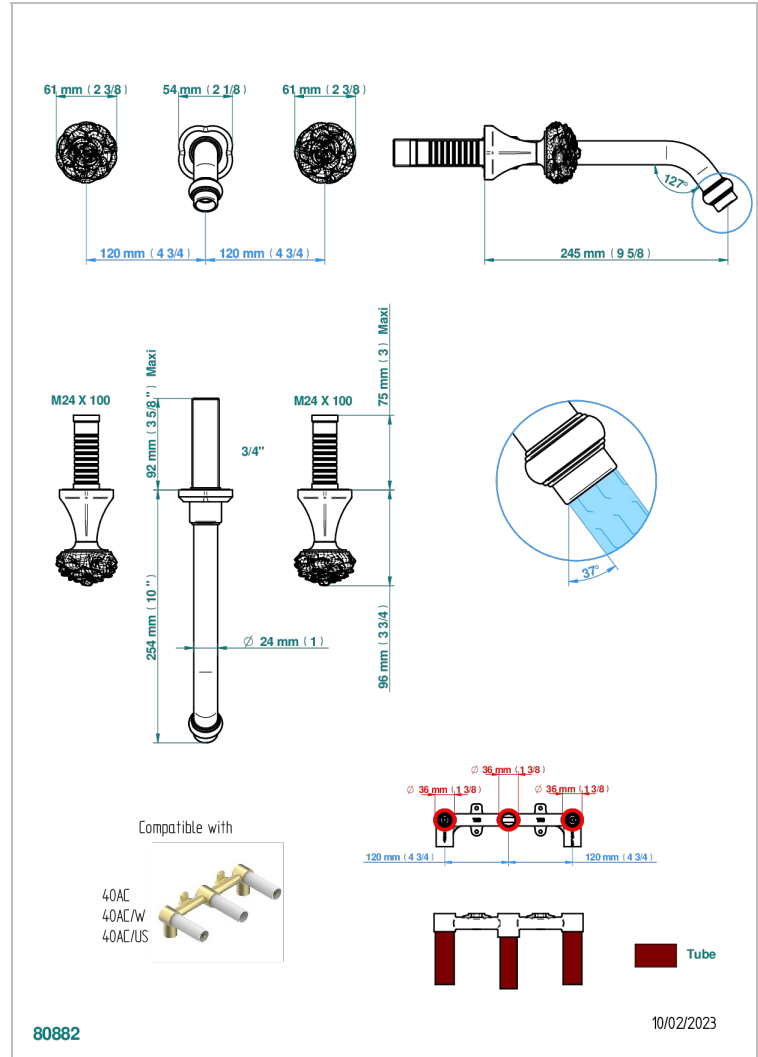

CAMELIA CRISTAL NOIR

U5K-40SGB

Garniture pour mélangeur de lavabo mural, bec super goliath

THG[®]
PARIS

CARACTÉRISTIQUES

- Camélia Cristal noir
- Garniture pour mélangeur de lavabo mural, bec super goliath

PRODUITS ASSOCIÉS

- Ref. G00-40AC Partie à encastrer pour mélangeur mural - version croisillons
- Ref. G00-40AM Partie à encastrer pour mélangeur mural - version manettes

FINITIONS DISPONIBLES

Chromé - A02
Chromé mat - C02
Doré brillant - F01
Doré mat - F07
Nickel brillant - B01
Nickel mat - C01