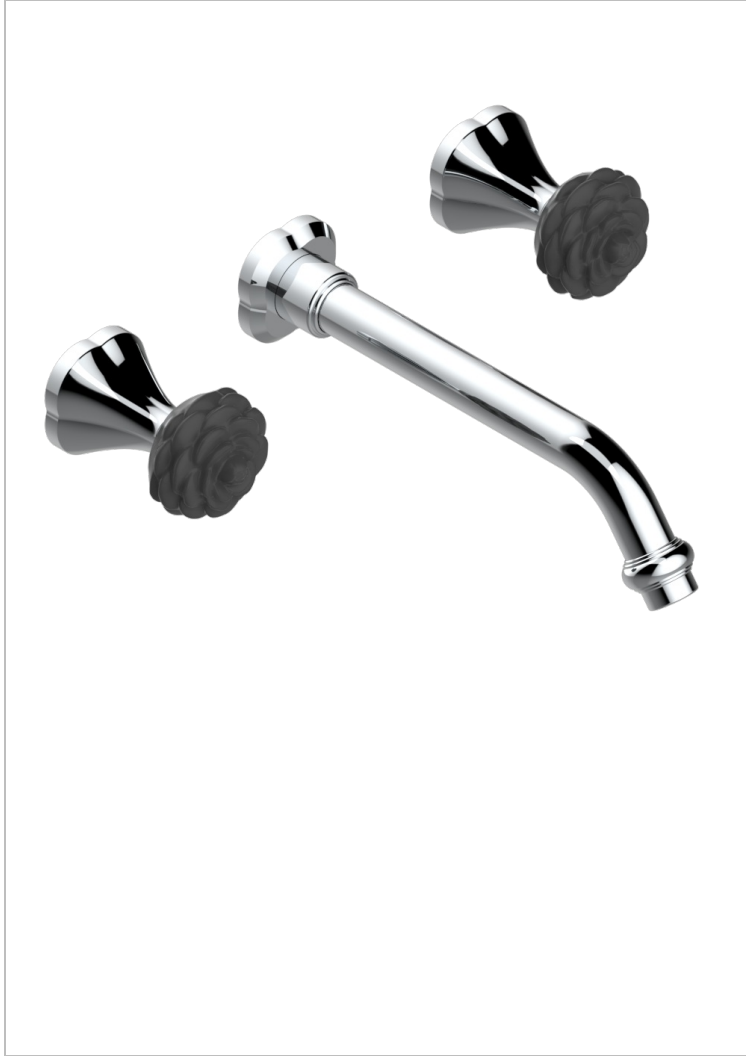

CAMELIA CRISTAL NOIR

U5K-40SGB

Garniture pour mélangeur de lavabo mural, bec super goliath

THG[®]
PARIS

CARACTÉRISTIQUES

- Camélia Cristal noir
- Garniture pour mélangeur de lavabo mural, bec super goliath

PRODUITS ASSOCIÉS

- Ref. G00-40AC Partie à encastrer pour mélangeur mural - version croisillons
- Ref. G00-40AM Partie à encastrer pour mélangeur mural - version manettes

FINITIONS DISPONIBLES

Chromé - A02
Chromé mat - C02
Doré brillant - F01
Doré mat - F07
Nickel brillant - B01
Nickel mat - C01

Noir mat céramique - D30
Or pâle mat - F31
Pvd blush - H62
Pvd blush mat - H60
Pvd couleur bronze brown - F33
Pvd couleur bronze brown - mat - F34

Pvd couleur doré - H52
Pvd couleur doré mat - H53
Pvd couleur laiton - H49
Pvd couleur laiton mat - H50
Pvd couleur nickel - H55
Pvd couleur nickel mat - H56