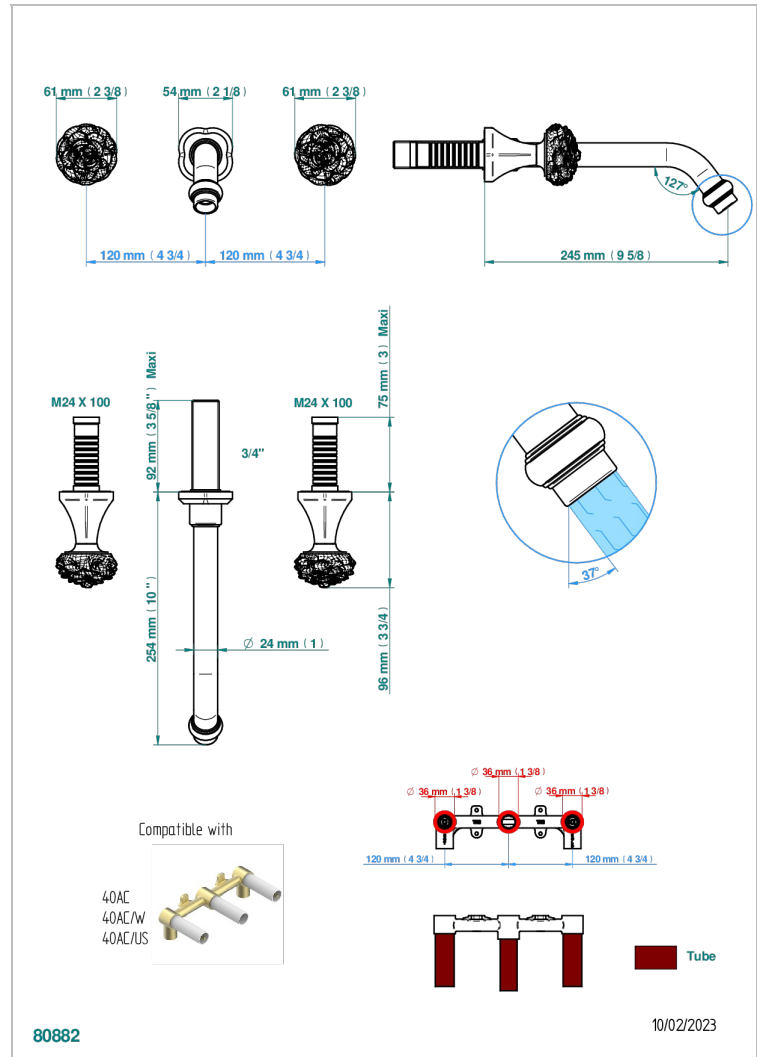

CAMELIA, KRISTALL SCHWARZ

U5K-40SGB

Garnitur für Waschtischbatterie zur Wandmontage, Supert Goliath Auslauf

THG
PARIS

EIGENSCHAFTEN

- Camélia, Kristall schwarz
- Garnitur für Waschtischbatterie zur Wandmontage, Supert Goliath Auslauf

ÄHNLICHE PRODUKTE

- Ref. G00-40AC Up-teil für wandarmatur
- Ref. G00-40AM Up-teil für wandarmatur

VERFÜGBARE OBERFLÄCHEN

Altnickel - H28
Blassgold matt unlackiert - F31
Chrom - A02
Chrom matt - C02
Gold - F01
Gold matt - F07