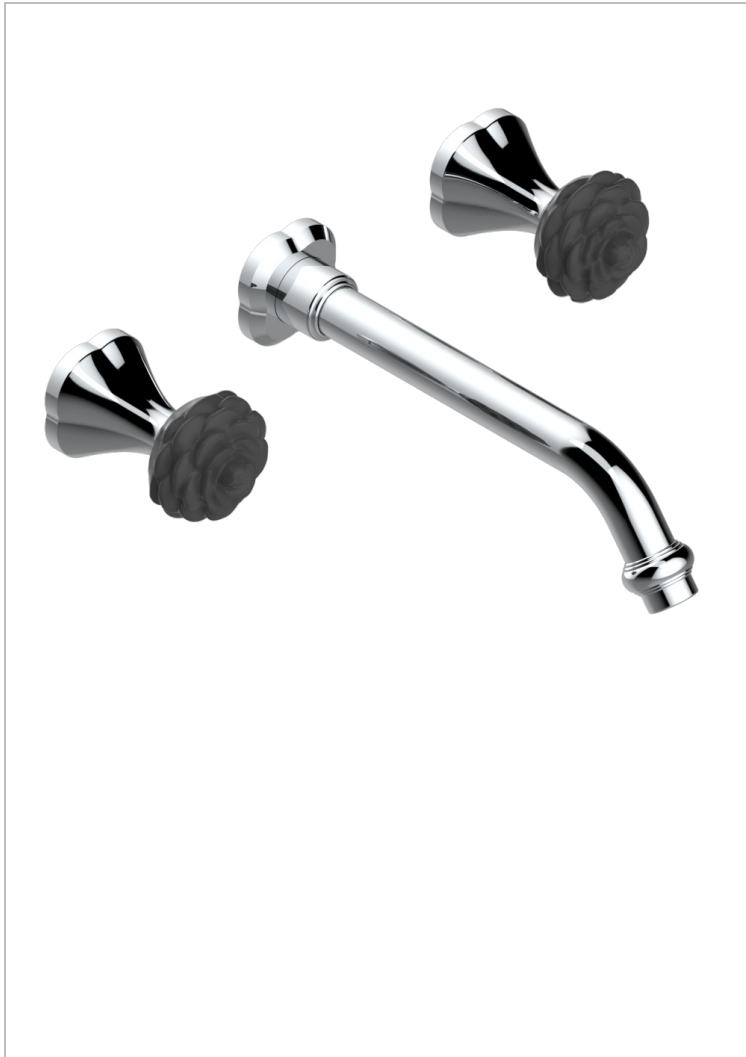

CAMELIA, KRISTALL SCHWARZ

U5K-40SGB

Garnitur für Waschtischbatterie zur Wandmontage, Supert Goliath Auslauf

THG
PARIS

EIGENSCHAFTEN

- Camélia, Kristall schwarz
- Garnitur für Waschtischbatterie zur Wandmontage, Supert Goliath Auslauf

ÄHNLICHE PRODUKTE

- Ref. G00-40AC Up-teil für wandarmatur
- Ref. G00-40AM Up-teil für wandarmatur

VERFÜGBARE OBERFLÄCHEN

Altnickel - H28
Blassgold matt unlackiert - F31
Chrom - A02
Chrom matt - C02
Gold - F01
Gold matt - F07