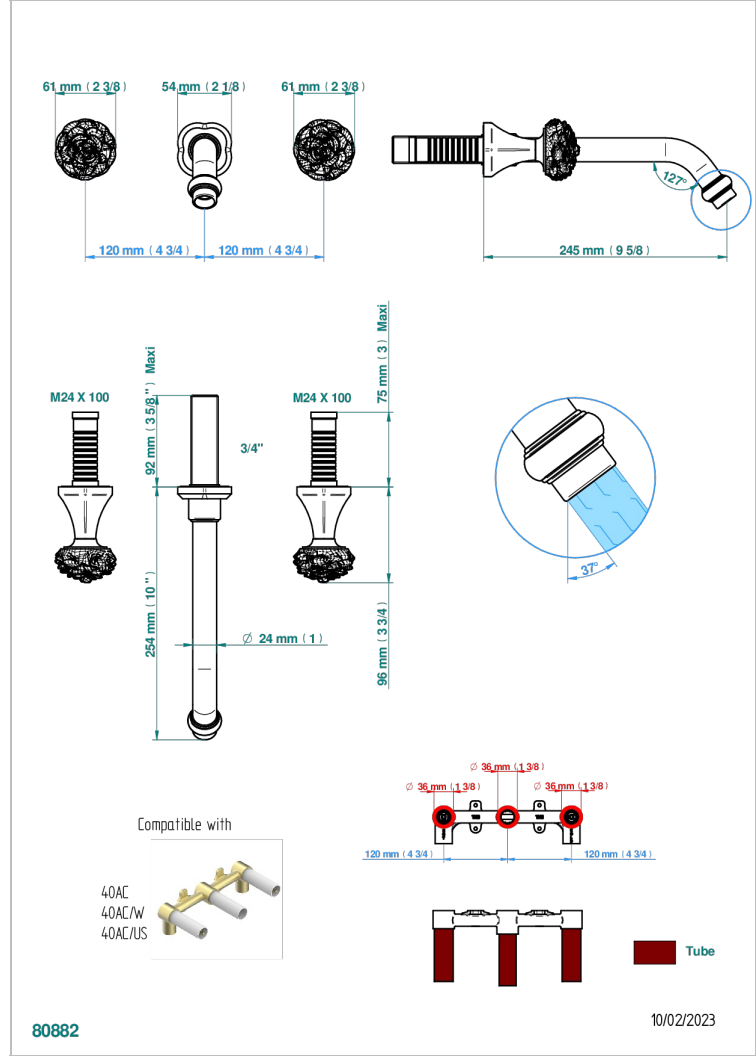

# CAMELIA BLACK CRYSTAL

U5K-40SGB

入墙式台盆龙头配件，超大号喷嘴

## 特色

- Camélia Black crystal
- 入墙式台盆龙头配件，超大号喷嘴

## 相关的SKU

- Ref. G00-40AC 无下水器入墙式龙头嵌入部分 - 四通手柄版
- Ref. G00-40AM 无下水器入墙式龙头嵌入部分 - 单把手柄版