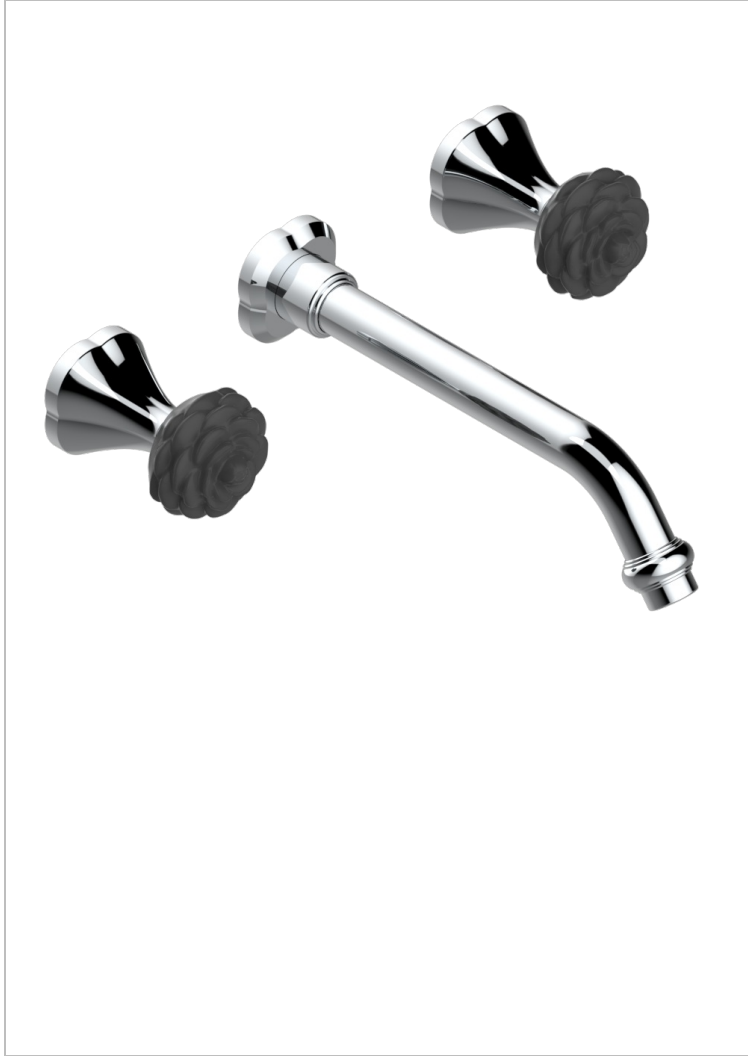

# CAMELIA BLACK CRYSTAL

U5K-40SGB

入墙式台盆龙头配件，超大号喷嘴

## 特色

- Camélia Black crystal
- 入墙式台盆龙头配件，超大号喷嘴

## 相关的SKU

- Ref. G00-40AC 无下水器入墙式龙头嵌入部分 - 四通手柄版
- Ref. G00-40AM 无下水器入墙式龙头嵌入部分 - 单把手柄版