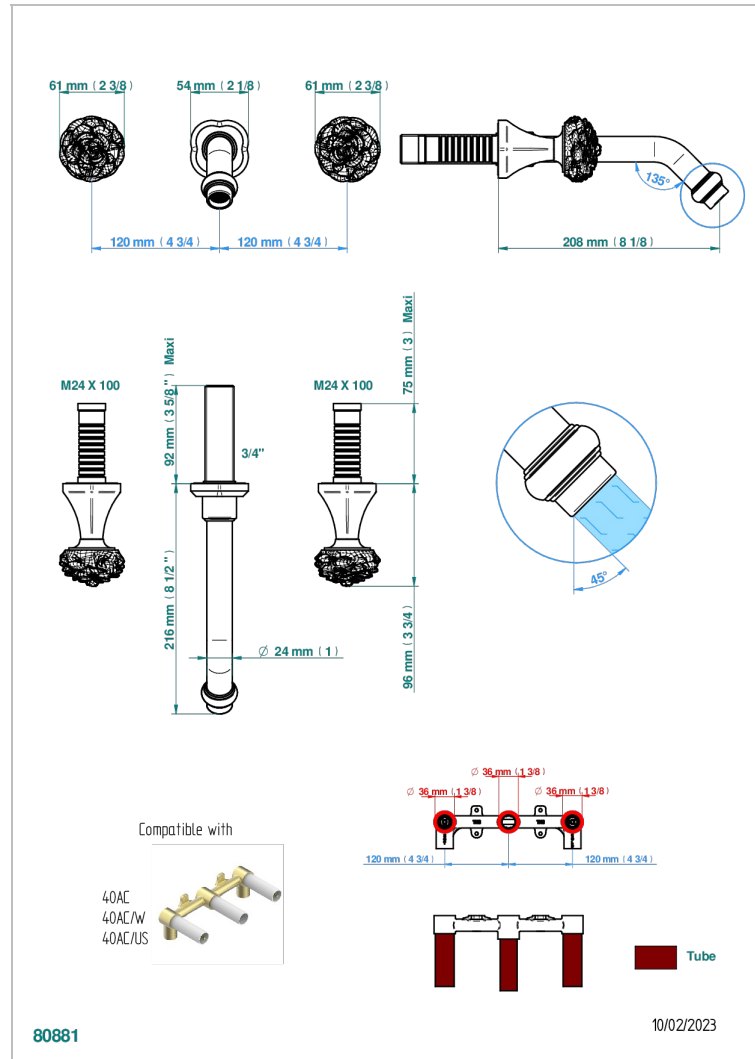

CAMELIA CRISTAL CLARO

U5L-41GB

Trim only for wall mounted 3-hole bath mixer

CARACTERÍSTICAS

- Camélia cristal claro
- Trim only for wall mounted 3-hole bath mixer

PRODUCTOS RELACIONADOS

- Ref. G00-40AM/US Partie à encastrier pour mélangeur mural - version manettes- standard américain

ACABADOS DISPONIBLES

Cerámica negra mate - D30
Cromo - A02
Cromo mate - C02
Dorado - F01
Dorado mate - F07
Dorado pálido mate (sin barniz) - F31

Níquel - B01
Níquel mate - C01
Níquel viejo - H28
Pvd blush - H62
Pvd blush mate - H60
Pvd color latón - H49