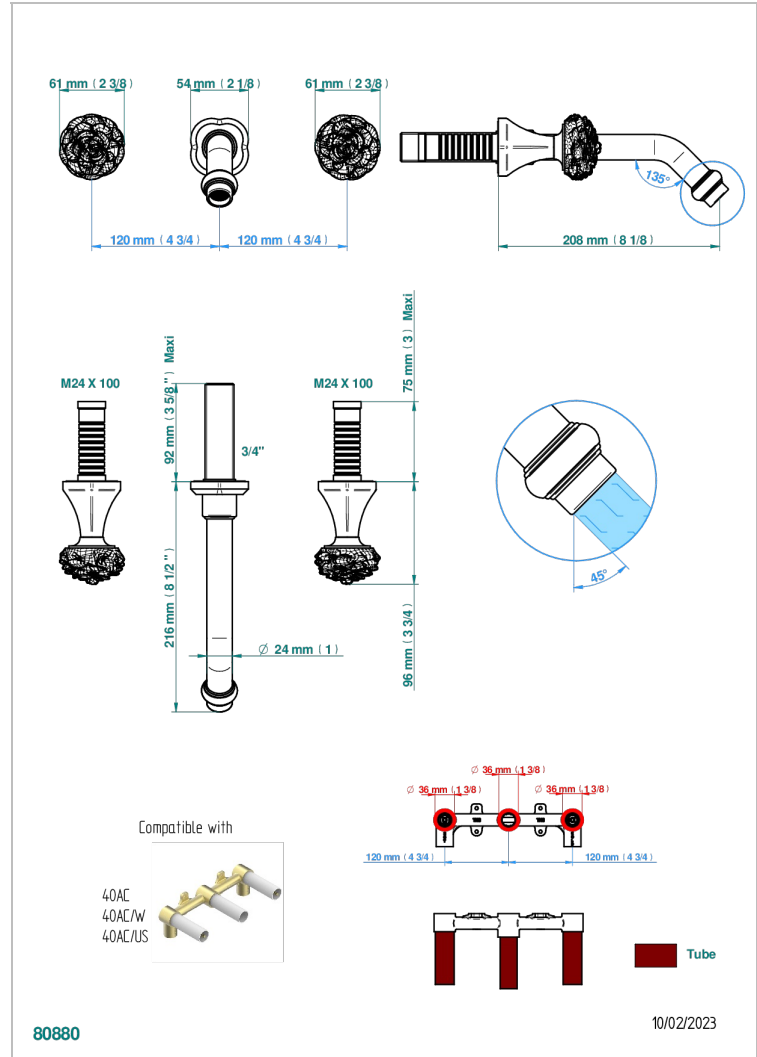

# CAMELIA CRISTAL NOIR

U5K-41GB

Garniture pour mélangeur de bain mural, bec goliath

THG<sup>®</sup>  
PARIS

## CARACTÉRISTIQUES

- Camélia Cristal noir
- Garniture pour mélangeur de bain mural, bec goliath

## PRODUITS ASSOCIÉS

- Ref. G00-40AM/US Partie à encastrer pour mélangeur mural - version manettes- standard américain