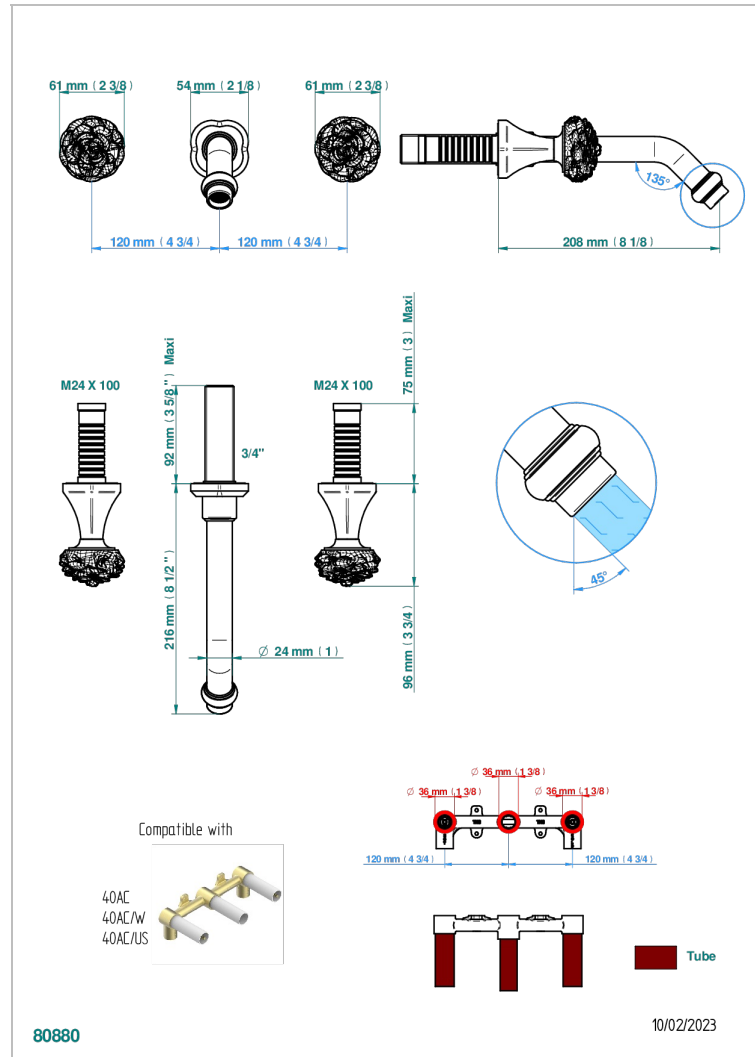

CAMELIA CRISTAL NEGRO

U5K-41GB

Trim only for wall mounted 3-hole bath mixer

CARACTERÍSTICAS

- Camélia cristal negro
- Trim only for wall mounted 3-hole bath mixer

PRODUCTOS RELACIONADOS

- Ref. G00-40AM/US Partie à encastrier pour mélangeur mural - version manettes- standard américain

ACABADOS DISPONIBLES

Cerámica negra mate - D30
Cromo - A02
Cromo mate - C02
Dorado - F01
Dorado mate - F07
Dorado pálido mate (sin barniz) - F31

Níquel - B01
Níquel mate - C01
Níquel viejo - H28
Pvd blush - H62
Pvd blush mate - H60
Pvd color latón - H49