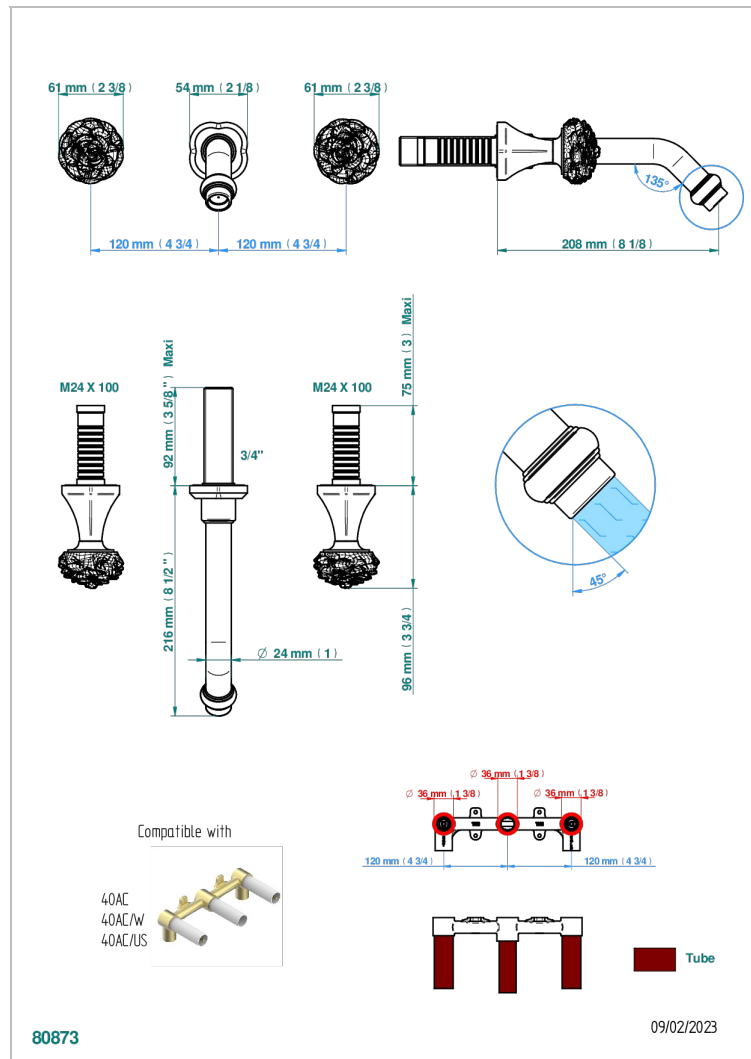

CAMELIA CRISTAL CLAIR

U5L-40GBUS

Garniture pour mélangeur de lavabo mural - bec goliath- standard américain

THG[®]
PARIS

CARACTÉRISTIQUES

- Camélia Cristal clair
- Garniture pour mélangeur de lavabo mural - bec goliath- standard américain

PRODUITS ASSOCIÉS

- Ref. G00-40AM/US Partie à encastrer pour mélangeur mural - version manettes- standard américain

FINITIONS DISPONIBLES

Chromé - A02
Chromé mat - C02
Doré brillant - F01
Doré mat - F07
Nickel brillant - B01
Nickel mat - C01