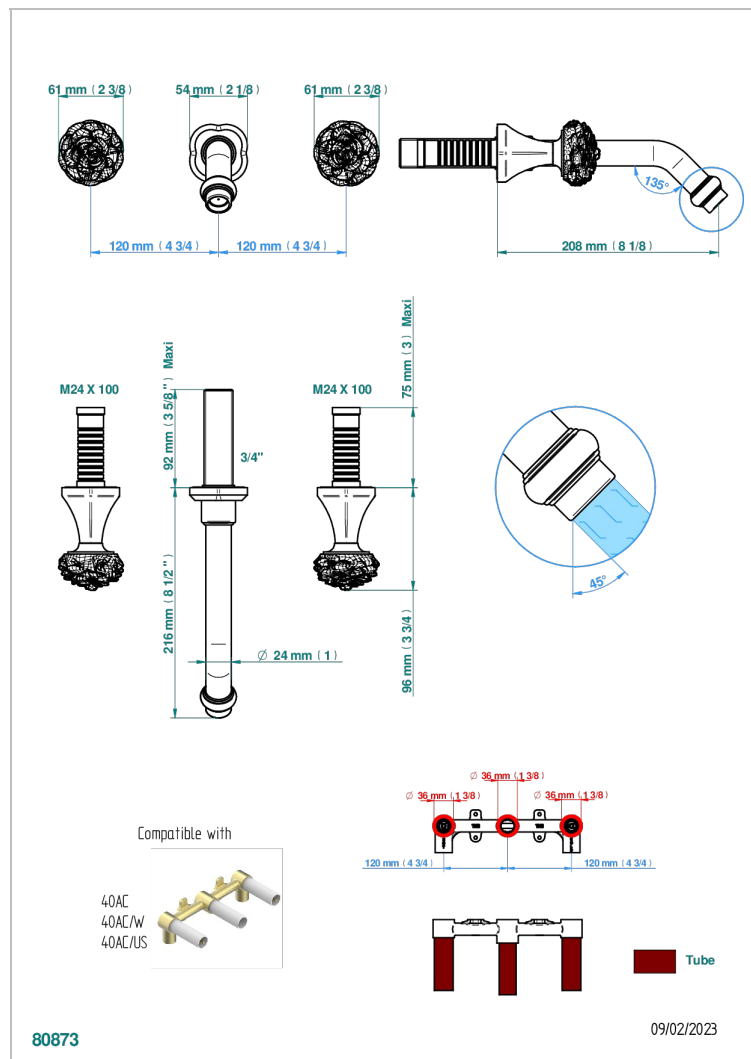

# CAMELIA CRISTAL CLARO

U5L-40GBUS

Garniture pour mélangeur de lavabo mural - bec goliath- standard américain

THG<sup>®</sup>  
PARIS

## CARACTERÍSTICAS

- Camélia cristal claro
- Garniture pour mélangeur de lavabo mural - bec goliath- standard américain

## PRODUCTOS RELACIONADOS

- Ref. G00-40AM/US Partie à encastrer pour mélangeur mural - version manettes- standard américain