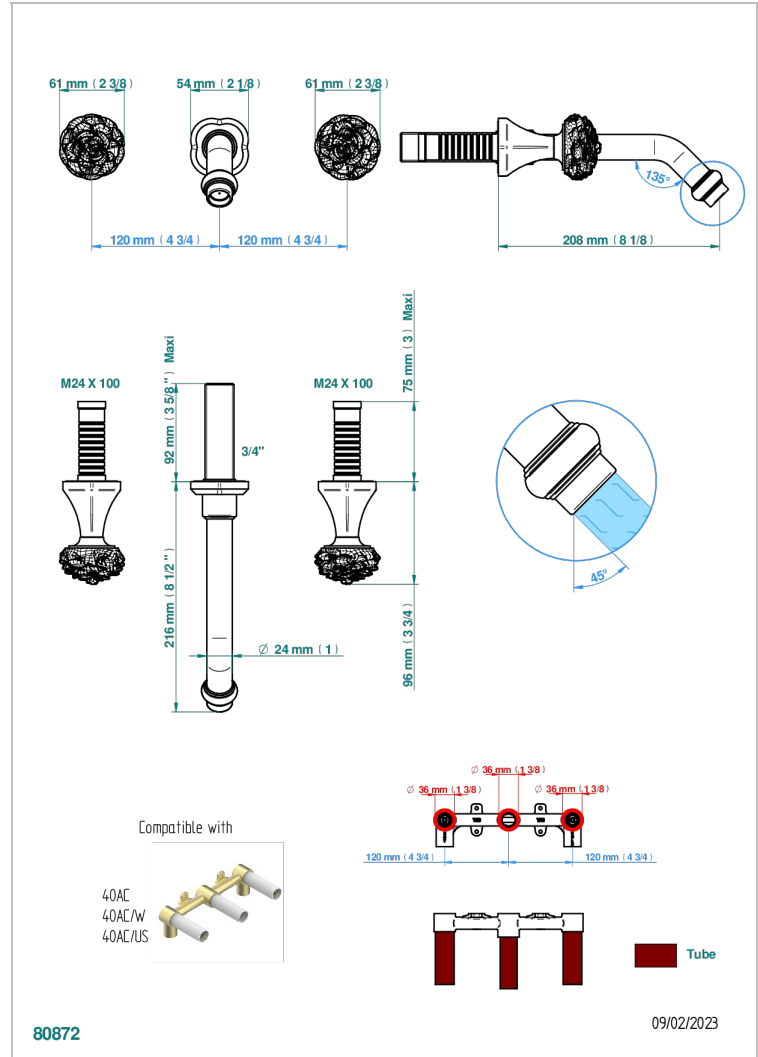

CAMELIA CRISTAL NOIR

U5K-40GBUS

Garniture pour mélangeur de lavabo mural - bec goliath- standard américain

THG[®]
PARIS

CARACTÉRISTIQUES

- Camélia Cristal noir
- Garniture pour mélangeur de lavabo mural - bec goliath- standard américain

PRODUITS ASSOCIÉS

- Ref. G00-40AM/US Partie à encastrer pour mélangeur mural - version manettes- standard américain

FINITIONS DISPONIBLES

Chromé - A02
Chromé mat - C02
Doré brillant - F01
Doré mat - F07
Nickel brillant - B01
Nickel mat - C01